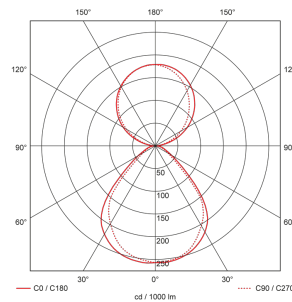

Illustrationen

Abmessungen in mm

Erfassungsschemas

Abmessungen in m

links: Aufsicht, rechts: Seitenansicht

- Reichweite bei sitzender Tätigkeit (Präsenz)
- - - Reichweite bei direktem Draufzugehen (radial)
- Reichweite bei seitlichem Vorbeigehen (tangential)

Technische Daten

| Lichttechnik | |
|-----------------------------|-------------------------|
| Farbtemperatur [K] | 4000 |
| Farbwiedergabe-Index (CRI) | > 85 |
| Leuchtmittel | LED |
| Lichtanteil direkt-indirekt | 60 % / 40 % |
| Lichtausbeute [lm/W] | 107 |
| Lichtaustritt | direkt, direkt/indirekt |
| Lichtstrom ab Diffusor [lm] | 7100 |
| Montageeigenschaften | |
| Montagekategorie | Decken-Pendel |

| | |
|--|--|
| Geeignet für Deckenmontage | ja |
| Montagehöhe empfohlen [m] | 2.5 - 3 |
| Montagehöhe minimum [m] | 1.5 |
| Anschlussart | Steckklemme |
| Material und Bauform | |
| Breite [mm] | 175 |
| Höhe/Tiefe Total [mm] | 56 |
| Länge [mm] | 1500 |
| Schutzart [IP] | IP40 |
| Betriebstemperatur [°C] | 0 °C bis +35 °C |
| Schutzklasse | I |
| Prüfzeichen | CE |
| Oberflächenschutz Gehäuse | Eloxiert |
| Farbe | Grau |
| Elektrotechnische Eigenschaften | |
| Spannungsversorgung [V] | 230 V |
| Spannungsart | AC |
| Netzfrequenz [Hz] | 50 - 60 |
| Maximale Länge Datendraht «D» [km] | 1 |
| Maximale Leistungsaufnahme [W] | 62 W |
| Sensoreigenschaften | |
| Reichweite bei seitlichem Vorbeigehen (tangential) [m] | 5 |
| Reichweite bei direktem Draufzugehen (radial) [m] | 1.5 |
| Reichweite für sitzende Personen (Präsenz) [m] | 1.5 |
| Erfassungswinkel [°] | 360 |
| Funktionseigenschaften | |
| Werksprogramm | ja |
| Fernbedienbar | Fernbedienbar über IR-Bluetooth Dongle (IR-Connect), mit Swisslux App (iOS, Android) |
| Steuerung | TRIVALITE |
| Geeignet für drahtlose Übertragung | ja |
| Physische Ausgänge | |
| Konstantlichtregelung | ja |
| Orientierungslicht | ja |
| Ansprechhelligkeit [lx] | 1 - 1000 |
| Ausgang [1] | |