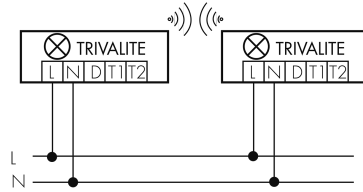

Schaltbilder

Draht Gruppen/System-Betrieb

Normalbetrieb mit externem Taster

Funk Gruppen/System-Betrieb

Master-Slave-Betrieb

Gruppen-/Systembetrieb über 2 Sicherungsgruppen

Zubehör

IR-Connect
 Bluetooth-IR Schnittstelle TRIVALITE
 E-Nr: 941 933 999