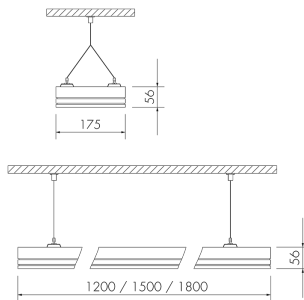

Illustrationen

Abmessungen in mm

Erfassungsschemas

Abmessungen in m

links: Aufsicht, rechts: Seitenansicht

- Reichweite bei sitzender Tätigkeit (Präsenz)
- - - Reichweite bei direktem Draufzugehen (radial)
- Reichweite bei seitlichem Vorbeigehen (tangential)

| | |
|--|--|
| Geeignet für Deckenmontage | ja |
| Montagehöhe empfohlen [m] | 2.5 - 3 |
| Montagehöhe minimum [m] | 1.5 |
| Anschlussart | Steckklemme |
| Material und Bauform | |
| Breite [mm] | 175 |
| Höhe/Tiefe Total [mm] | 56 |
| Länge [mm] | 1500 |
| Schutzart [IP] | IP40 |
| Betriebstemperatur [°C] | 0 °C bis +35 °C |
| Schutzklasse | I |
| Prüfzeichen | CE |
| Oberflächenschutz Gehäuse | Eloxiert |
| Farbe | Grau |
| Elektrotechnische Eigenschaften | |
| Spannungsversorgung [V] | 230 V |
| Spannungsart | AC |
| Netzfrequenz [Hz] | 50 - 60 |
| Maximale Länge Datendraht «D» [km] | 1 |
| Maximale Leistungsaufnahme [W] | 62 W |
| Sensoreigenschaften | |
| Reichweite bei seitlichem Vorbeigehen (tangential) [m] | 5 |
| Reichweite bei direktem Draufzugehen (radial) [m] | 1.5 |
| Reichweite für sitzende Personen (Präsenz) [m] | 1.5 |
| Erfassungswinkel [°] | 360 |
| Funktionseigenschaften | |
| Werksprogramm | ja |
| Fernbedienbar | Fernbedienbar über IR-Bluetooth Dongle (IR-Connect), mit Swisslux App (iOS, Android) |
| Steuerung | TRIVALITE |
| Geeignet für drahtlose Übertragung | ja |
| Physische Ausgänge | |
| Konstantlichtregelung | ja |
| Orientierungslicht | ja |
| Ansprechhelligkeit [lx] | 1 - 1000 |
| Ausgang [1] | |