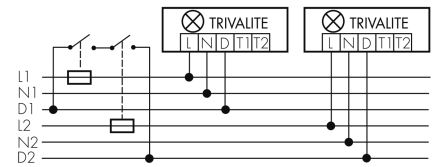

Schaltbilder

Draht Gruppen/System-Betrieb

Normalbetrieb mit externem Taster

Funk Gruppen/System-Betrieb

Master-Slave-Betrieb

Gruppen-/Systembetrieb über 2 Sicherungsgruppen

Zubehör

IR-Connect
 Bluetooth-IR Schnittstelle TRIVALITE
 E-Nr: 941 933 999