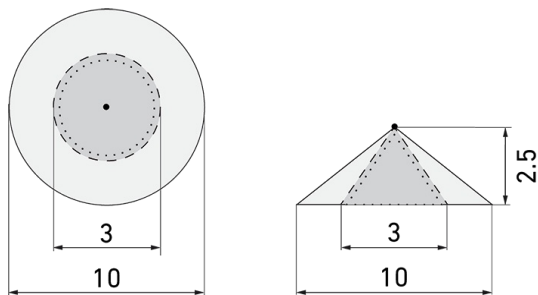

Illustrationen

Abmessungen in mm

Erfassungsschemas

Abmessungen in m

links: Aufsicht, rechts: Seitenansicht

- Reichweite bei sitzender Tätigkeit (Präsenz)
- - - Reichweite bei direktem Draufzugehen (radial)
- Reichweite bei seitlichem Vorbeigehen (tangential)

| | |
|--|--|
| Geeignet für Deckenmontage | ja |
| Montagehöhe empfohlen [m] | 2.5 - 3 |
| Montagehöhe minimum [m] | 1.5 |
| Anschlussart | Steckklemme |
| Material und Bauform | |
| Breite [mm] | 175 |
| Höhe/Tiefe Total [mm] | 56 |
| Länge [mm] | 1500 |
| Schutzart [IP] | IP40 |
| Betriebstemperatur [°C] | 0 °C bis +35 °C |
| Schutzklasse | I |
| Prüfzeichen | CE |
| Oberflächenschutz Gehäuse | Eloxiert |
| Farbe | Grau |
| Elektrotechnische Eigenschaften | |
| Spannungsversorgung [V] | 230 V |
| Spannungsart | AC |
| Netzfrequenz [Hz] | 50 - 60 |
| Maximale Länge Datendraht «D» [km] | 1 |
| Maximale Leistungsaufnahme [W] | 62 W |
| Sensoreigenschaften | |
| Reichweite bei seitlichem Vorbeigehen (tangential) [m] | 5 |
| Reichweite bei direktem Draufzugehen (radial) [m] | 1.5 |
| Reichweite für sitzende Personen (Präsenz) [m] | 1.5 |
| Erfassungswinkel [°] | 360 |
| Funktionseigenschaften | |
| Werksprogramm | ja |
| Fernbedienbar | Fernbedienbar über IR-Bluetooth Dongle (IR-Connect), mit Swisslux App (iOS, Android) |
| Steuerung | TRIVALITE |
| Geeignet für drahtlose Übertragung | ja |
| Physische Ausgänge | |
| Konstantlichtregelung | ja |
| Orientierungslicht | ja |
| Ansprechhelligkeit [lx] | 1 - 1000 |
| Ausgang [1] | |