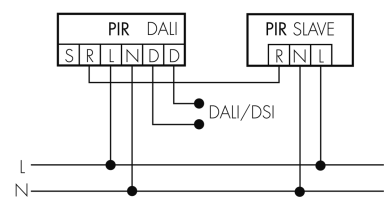

max. Nachlaufzeit 30 min

**Funktionseigenschaften [Eingang]**

Tastereingang ja

**Funktionseigenschaften [Eingang 2]**

Slaveeingang ja

**Schaltbilder**

**Normalbetrieb**

**Normalbetrieb mit externem Taster**

**Master-Slave-Betrieb**

**Master-Slave-Betrieb mit externem Taster**