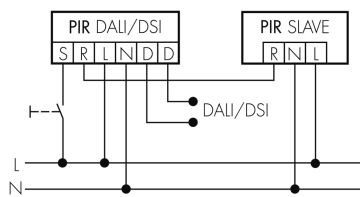

max. Nachlaufzeit 30 min

**Funktionseigenschaften [Eingang]**

Tastereingang ja

**Funktionseigenschaften [Eingang 2]**

Slaveeingang ja

**Schaltbilder**

**Normalbetrieb**

**Normalbetrieb mit externem Taster**

**Master-Slave-Betrieb**

**Master-Slave-Betrieb mit externem Taster**