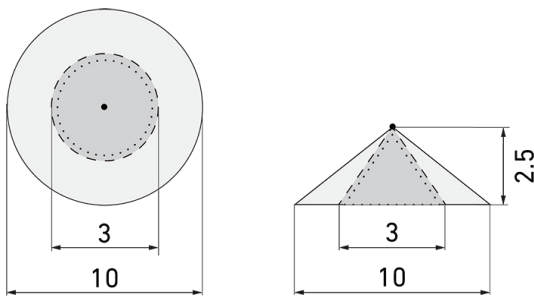

Illustrationen

Abmessungen in mm

Erfassungsschemas

Abmessungen in m

links: Aufsicht, rechts: Seitenansicht

- Reichweite bei sitzender Tätigkeit (Präsenz)
- - - Reichweite bei direktem Draufzugehen (radial)
- Reichweite bei seitlichem Vorbeigehen (tangential)

Montagehöhe empfohlen [m]	2.5 - 3
Anschlussart	Steckklemme
Material und Bauform	
Breite [mm]	63
Höhe/Tiefe Total [mm]	95
Länge [mm]	1245
Schutzart [IP]	IP20
Schutzklasse	I
Prüfzeichen	CE
Farbe	Weiss
Elektrotechnische Eigenschaften	
Spannungsversorgung [V]	230 V
Spannungsart	AC
Netzfrequenz [Hz]	50 - 60
Maximale Länge Datendraht «D» [km]	1
Maximale Leistungsaufnahme [W]	24 W
Sensoreigenschaften	
Reichweite bei seitlichem Vorbeigehen (tangential) [m]	5
Reichweite bei direktem Draufzugehen (radial) [m]	1.5
Reichweite für sitzende Personen (Präsenz) [m]	1.5
Erfassungswinkel [°]	360
Funktionseigenschaften	
Werksprogramm	ja
Fernbedienbar	Fernbedienbar über IR-Bluetooth Dongle (IR-Connect), mit Swisslux App (iOS, Android)
Steuerung	TRIVALITE
Geeignet für drahtlose Übertragung	ja
Physische Ausgänge	
Konstantlichtregelung	ja
Orientierungslicht	ja
Ansprechelligkeit [lx]	1 - 1000
Ausgang [1]	
Steuerausgang	Kommunikation IL-C
Halbautomatik	ja
Funktionseigenschaften [Eingang]	
Slaveeingang	ja
Tastereingang	ja