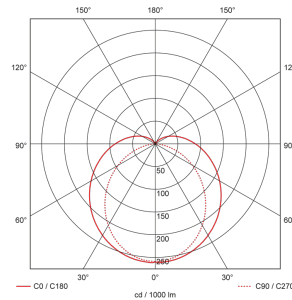

Illustrationen

Abmessungen in mm

Erfassungsschemas

Abmessungen in m

links: Aufsicht, rechts: Seitenansicht

- Reichweite bei sitzender Tätigkeit (Präsenz)
- - - Reichweite bei direktem Draufzugehen (radial)
- Reichweite bei seitlichem Vorbeigehen (tangential)

Technische Daten

Lichttechnik	
Farbtemperatur [K]	3000
Farbwiedergabe-Index (CRI)	> 80
Leuchtmittel	LED
Lichtanteil direkt-indirekt	87 % / 13 %
Lichtausbeute [lm/W]	132
Lichtaustritt	direkt
Lichtstrom ab Diffusor [lm]	3400
Montageeigenschaften	
Montagekategorie	Decken-Anbau
Geeignet für Deckenmontage	ja
Geeignet für Wandmontage	ja

Montagehöhe empfohlen [m]	2.5 - 3
Anschlussart	Steckklemme
Material und Bauform	
Breite [mm]	63
Höhe/Tiefe Total [mm]	95
Länge [mm]	1245
Schutzart [IP]	IP20
Schutzklasse	I
Prüfzeichen	CE
Farbe	Weiss
Elektrotechnische Eigenschaften	
Spannungsversorgung [V]	230 V
Spannungsart	AC
Netzfrequenz [Hz]	50 - 60
Maximale Länge Datendraht «D» [km]	1
Maximale Leistungsaufnahme [W]	24 W
Sensoreigenschaften	
Reichweite bei seitlichem Vorbeigehen (tangential) [m]	5
Reichweite bei direktem Draufzugehen (radial) [m]	1.5
Reichweite für sitzende Personen (Präsenz) [m]	1.5
Erfassungswinkel [°]	360
Funktionseigenschaften	
Werksprogramm	ja
Fernbedienbar	Fernbedienbar über IR-Bluetooth Dongle (IR-Connect), mit Swisslux App (iOS, Android)
Steuerung	TRIVALITE
Geeignet für drahtlose Übertragung	ja
Physische Ausgänge	
Konstantlichtregelung	ja
Orientierungslicht	ja
Ansprechelligkeit [lx]	1 - 1000
Ausgang [1]	
Steuerausgang	Kommunikation IL-C
Halbautomatik	ja
Funktionseigenschaften [Eingang]	
Slaveeingang	ja
Tastereingang	ja