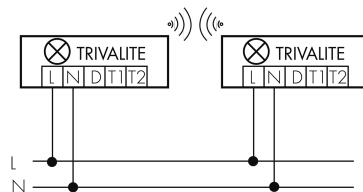

Lieferumfang

Abhängung mitgeliefert	nein
Betriebsgerät	LED, ja
Bewegungsmelder	ja
Leuchtmittel	ja
Lichtsensord	ja

Schaltbilder

Draht Gruppen/System-Betrieb

Normalbetrieb mit externem Taster

Funk Gruppen/System-Betrieb