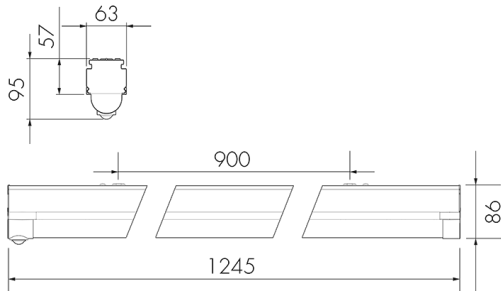

Illustrationen

Abmessungen in mm

Erfassungsschemas

Abmessungen in m

links: Aufsicht, rechts: Seitenansicht

- Reichweite bei sitzender Tätigkeit (Präsenz)
- - - Reichweite bei direktem Draufzugehen (radial)
- Reichweite bei seitlichem Vorbeigehen (tangential)

Montagehöhe empfohlen [m]	2.5 - 3
Anschlussart	Steckklemme
Material und Bauform	
Breite [mm]	63
Höhe/Tiefe Total [mm]	95
Länge [mm]	1245
Schutzart [IP]	IP20
Schutzklasse	I
Prüfzeichen	CE
Farbe	Weiss
Elektrotechnische Eigenschaften	
Spannungsversorgung [V]	230 V
Spannungsart	AC
Netzfrequenz [Hz]	50 - 60
Maximale Länge Datendraht «D» [km]	1
Maximale Leistungsaufnahme [W]	24 W
Sensoreigenschaften	
Reichweite bei seitlichem Vorbeigehen (tangential) [m]	5
Reichweite bei direktem Draufzugehen (radial) [m]	1.5
Reichweite für sitzende Personen (Präsenz) [m]	1.5
Erfassungswinkel [°]	360
Funktionseigenschaften	
Werksprogramm	ja
Fernbedienbar	Fernbedienbar über IR-Bluetooth Dongle (IR-Connect), mit Swisslux App (iOS, Android)
Steuerung	TRIVALITE
Geeignet für drahtlose Übertragung	ja
Physische Ausgänge	
Konstantlichtregelung	ja
Orientierungslicht	ja
Ansprechelligkeit [lx]	1 - 1000
Ausgang [1]	
Steuerausgang	Kommunikation IL-C
Halbautomatik	ja
Funktionseigenschaften [Eingang]	
Slaveeingang	ja
Tastereingang	ja