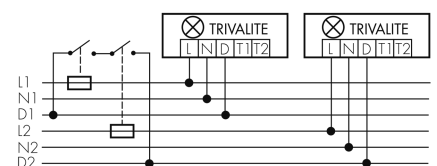

Gruppen-/Systembetrieb über 2 Sicherungsgruppen