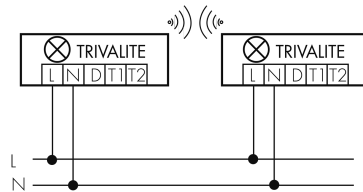

Lieferumfang

Abhängung mitgeliefert	nein
Betriebsgerät	LED, ja
Bewegungsmelder	ja
Leuchtmittel	ja
Lichtsensord	ja

Schaltbilder

Draht Gruppen/System-Betrieb

Normalbetrieb mit externem Taster

Funk Gruppen/System-Betrieb