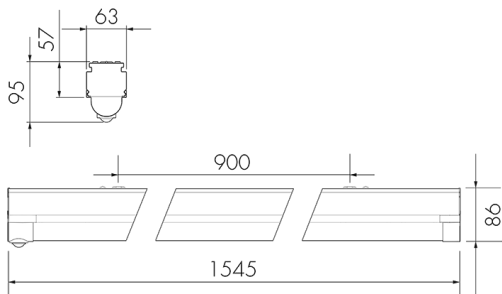

Illustrationen

Abmessungen in mm

Erfassungsschemas

Abmessungen in m

links: Aufsicht, rechts: Seitenansicht

- Reichweite bei sitzender Tätigkeit (Präsenz)
- - - Reichweite bei direktem Draufzugehen (radial)
- Reichweite bei seitlichem Vorbeigehen (tangential)

Montagehöhe empfohlen [m]	2.5 - 3
Anschlussart	Steckklemme
Material und Bauform	
Breite [mm]	63
Höhe/Tiefe Total [mm]	95
Länge [mm]	1545
Schutzart [IP]	IP20
Schutzklasse	I
Prüfzeichen	CE
Farbe	Weiss
Elektrotechnische Eigenschaften	
Spannungsversorgung [V]	230 V
Spannungsart	AC
Netzfrequenz [Hz]	50 - 60
Maximale Länge Datendraht «D» [km]	1
Maximale Leistungsaufnahme [W]	39 W
Sensoreigenschaften	
Reichweite bei seitlichem Vorbeigehen (tangential) [m]	5
Reichweite bei direktem Draufzugehen (radial) [m]	1.5
Reichweite für sitzende Personen (Präsenz) [m]	1.5
Erfassungswinkel [°]	360
Funktionseigenschaften	
Werksprogramm	ja
Fernbedienbar	Fernbedienbar über IR-Bluetooth Dongle (IR-Connect), mit Swisslux App (iOS, Android)
Steuerung	TRIVALITE
Geeignet für drahtlose Übertragung	ja
Physische Ausgänge	
Konstantlichtregelung	ja
Orientierungslicht	ja
Ansprechelligkeit [lx]	1 - 1000
Ausgang [1]	
Steuerausgang	Kommunikation IL-C
Halbautomatik	ja
Funktionseigenschaften [Eingang]	
Slaveingang	ja
Tastereingang	ja