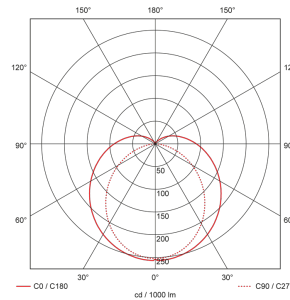

Illustrationen

Abmessungen in mm

Erfassungsschemas

Abmessungen in m

links: Aufsicht, rechts: Seitenansicht

- Reichweite bei sitzender Tätigkeit (Präsenz)
- - - Reichweite bei direktem Draufzugehen (radial)
- Reichweite bei seitlichem Vorbeigehen (tangential)

Technische Daten

Lichttechnik	
Farbtemperatur [K]	3000
Farbwiedergabe-Index (CRI)	> 80
Leuchtmittel	LED
Lichtanteil direkt-indirekt	87 % / 13 %
Lichtausbeute [lm/W]	132
Lichtaustritt	direkt
Lichtstrom ab Diffusor [lm]	4600
Montageeigenschaften	
Montagekategorie	Decken-Anbau
Geeignet für Deckenmontage	ja
Geeignet für Wandmontage	ja

Montagehöhe empfohlen [m]	2.5 - 3
Anschlussart	Steckklemme
Material und Bauform	
Breite [mm]	63
Höhe/Tiefe Total [mm]	95
Länge [mm]	1545
Schutzart [IP]	IP20
Schutzklasse	I
Prüfzeichen	CE
Farbe	Weiss
Elektrotechnische Eigenschaften	
Spannungsversorgung [V]	230 V
Spannungsart	AC
Netzfrequenz [Hz]	50 - 60
Maximale Länge Datendraht «D» [km]	1
Maximale Leistungsaufnahme [W]	39 W
Sensoreigenschaften	
Reichweite bei seitlichem Vorbeigehen (tangential) [m]	5
Reichweite bei direktem Draufzugehen (radial) [m]	1.5
Reichweite für sitzende Personen (Präsenz) [m]	1.5
Erfassungswinkel [°]	360
Funktionseigenschaften	
Werksprogramm	ja
Fernbedienbar	Fernbedienbar über IR-Bluetooth Dongle (IR-Connect), mit Swisslux App (iOS, Android)
Steuerung	TRIVALITE
Geeignet für drahtlose Übertragung	ja
Physische Ausgänge	
Konstantlichtregelung	ja
Orientierungslicht	ja
Ansprechelligkeit [lx]	1 - 1000
Ausgang [1]	
Steuerausgang	Kommunikation IL-C
Halbautomatik	ja
Funktionseigenschaften [Eingang]	
Slaveingang	ja
Tastereingang	ja