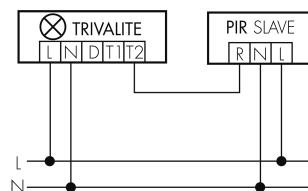

Master-Slave-Betrieb

Gruppen-/Systembetrieb über 2 Sicherungsgruppen

Zubehör

**IR-Connect**

Bluetooth-IR Schnittstelle TRIVALITE

E-Nr: 941 933 999

**Norma-PM**

Pendelmontageset zu Leuchtentyp