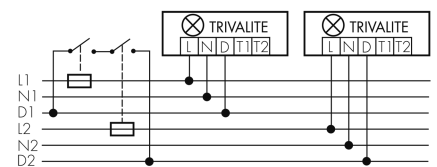

Gruppen-/Systembetrieb über 2 Sicherungsgruppen