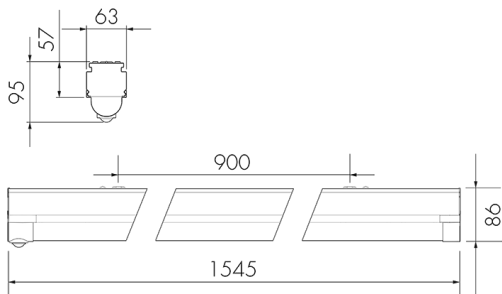

Illustrationen

Abmessungen in mm

Erfassungsschemas

Abmessungen in m

links: Aufsicht, rechts: Seitenansicht

- Reichweite bei sitzender Tätigkeit (Präsenz)
- - - Reichweite bei direktem Draufzugehen (radial)
- Reichweite bei seitlichem Vorbeigehen (tangential)

Montageeigenschaften

Montagekategorie	Decken-Anbau
Geeignet für Deckenmontage	ja
Geeignet für Wandmontage	ja

Montagehöhe empfohlen [m]	2.5 - 3
Anschlussart	Steckklemme
Material und Bauform	
Breite [mm]	63
Höhe/Tiefe Total [mm]	95
Länge [mm]	1545
Schutzart [IP]	IP20
Betriebstemperatur [°C]	0 °C bis +35 °C
Schutzklasse	I
Prüfzeichen	CE
Farbe	Weiss
Elektrotechnische Eigenschaften	
Spannungsversorgung [V]	230 V
Spannungsart	AC
Netzfrequenz [Hz]	50 - 60
Maximale Länge Datendraht «D» [km]	1
Maximale Leistungsaufnahme [W]	39 W
Sensoreigenschaften	
Reichweite bei seitlichem Vorbeigehen (tangential) [m]	5
Reichweite bei direktem Draufzugehen (radial) [m]	1.5
Reichweite für sitzende Personen (Präsenz) [m]	1.5
Erfassungswinkel [°]	360
Funktionseigenschaften	
Werksprogramm	ja
Fernbedienbar	Fernbedienbar über IR-Bluetooth Dongle (IR-Connect), mit Swisslux App (iOS, Android)
Steuerung	TRIVALITE
Geeignet für drahtlose Übertragung	ja
Physische Ausgänge	
Konstantlichtregelung	ja
Orientierungslicht	ja
Ansprechelligkeit [lx]	1 - 1000
Ausgang [1]	
Steuerausgang	Kommunikation IL-C
Halbautomatik	ja
Funktionseigenschaften [Eingang]	
Slaveeingang	ja