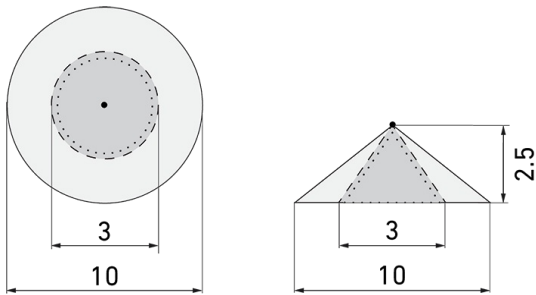

Illustrationen

Abmessungen in mm

Erfassungsschemas

Abmessungen in m

links: Aufsicht, rechts: Seitenansicht

- Reichweite bei sitzender Tätigkeit (Präsenz)
- - - Reichweite bei direktem Draufzugehen (radial)
- Reichweite bei seitlichem Vorbeigehen (tangential)

Montageeigenschaften

Montagekategorie	Decken-Anbau
Geeignet für Deckenmontage	ja
Geeignet für Wandmontage	ja

Montagehöhe empfohlen [m]	2.5 - 3
Anschlussart	Steckklemme
Material und Bauform	
Breite [mm]	63
Höhe/Tiefe Total [mm]	95
Länge [mm]	1545
Schutzart [IP]	IP20
Betriebstemperatur [°C]	0 °C bis +35 °C
Schutzklasse	I
Prüfzeichen	CE
Farbe	Weiss
Elektrotechnische Eigenschaften	
Spannungsversorgung [V]	230 V
Spannungsart	AC
Netzfrequenz [Hz]	50 - 60
Maximale Länge Datendraht «D» [km]	1
Maximale Leistungsaufnahme [W]	39 W
Sensoreigenschaften	
Reichweite bei seitlichem Vorbeigehen (tangential) [m]	5
Reichweite bei direktem Draufzugehen (radial) [m]	1.5
Reichweite für sitzende Personen (Präsenz) [m]	1.5
Erfassungswinkel [°]	360
Funktionseigenschaften	
Werksprogramm	ja
Fernbedienbar	Fernbedienbar über IR-Bluetooth Dongle (IR-Connect), mit Swisslux App (iOS, Android)
Steuerung	TRIVALITE
Geeignet für drahtlose Übertragung	ja
Physische Ausgänge	
Konstantlichtregelung	ja
Orientierungslicht	ja
Ansprechelligkeit [lx]	1 - 1000
Ausgang [1]	
Steuerausgang	Kommunikation IL-C
Halbautomatik	ja
Funktionseigenschaften [Eingang]	
Slaveeingang	ja