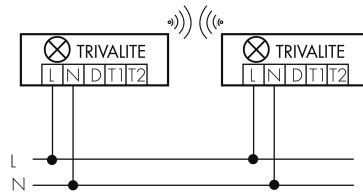

Schaltbilder

Draht Gruppen/System-Betrieb

Normalbetrieb mit externem Taster

Funk Gruppen/System-Betrieb

Master-Slave-Betrieb

Gruppen-/Systembetrieb über 2 Sicherungsgruppen

Zubehör

**IR-Connect**

Bluetooth-IR Schnittstelle TRIVALITE

E-Nr: 941 933 999

**Norma-PM**

Pendelmontageset zu Leuchtentyp

TRIVALITE Norma

E-Nr: 941 900 069

**Norma-MS** nicht mehr lieferbar

Ersatz Montagescheiben zu Leuchtentyp