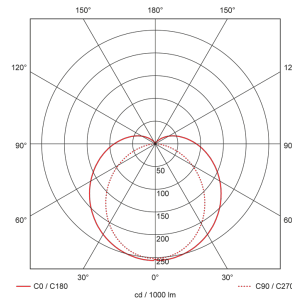

### Illustrationen

Abmessungen in mm

### Erfassungsschemas

Abmessungen in m

links: Aufsicht, rechts: Seitenansicht

- ..... Reichweite bei sitzender Tätigkeit (Präsenz)
- - - Reichweite bei direktem Draufzugehen (radial)
- Reichweite bei seitlichem Vorbeigehen (tangential)