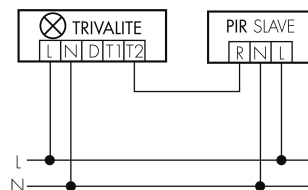

Schaltbilder

Draht Gruppen/System-Betrieb

Normalbetrieb mit externem Taster

Funk Gruppen/System-Betrieb

Master-Slave-Betrieb

Gruppen-/Systembetrieb über 2 Sicherungsgruppen

Zubehör

**IR-Connect**

Bluetooth-IR Schnittstelle TRIVALITE

E-Nr: 941 933 999

**Norma-PM**

Pendelmontageset zu Leuchtentyp

TRIVALITE Norma

E-Nr: 941 900 069

**Norma-MS** nicht mehr lieferbar

Ersatz Montagescheiben zu Leuchtentyp