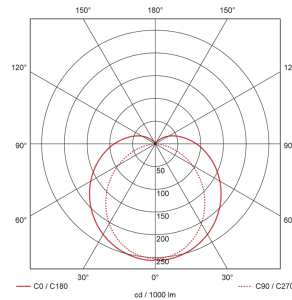

Illustrationen

Abmessungen in mm

Erfassungsschemas

Abmessungen in m

links: Aufsicht, rechts: Seitenansicht

- Reichweite bei sitzender Tätigkeit (Präsenz)
- - - Reichweite bei direktem Draufzugehen (radial)
- Reichweite bei seitlichem Vorbeigehen (tangential)

Technische Daten

Lichttechnik

Farbtemperatur [K]	3000
Farbwiedergabe-Index (CRI)	> 80
Leuchtmittel	LED
Lichtanteil direkt-indirekt	87 % / 13 %
Lichtausbeute [lm/W]	132
Lichtaustritt	direkt
Lichtstrom ab Diffusor [lm]	4600

Montageeigenschaften

Montagekategorie	Decken-Anbau
Geeignet für Deckenmontage	ja
Geeignet für Wandmontage	ja

Montagehöhe empfohlen [m]	2.5 - 3
Anschlussart	Steckklemme
Material und Bauform	
Breite [mm]	63
Höhe/Tiefe Total [mm]	95
Länge [mm]	1545
Schutzart [IP]	IP20
Betriebstemperatur [°C]	0 °C bis +35 °C
Schutzklasse	I
Prüfzeichen	CE
Farbe	Weiss
Elektrotechnische Eigenschaften	
Spannungsversorgung [V]	230 V
Spannungsart	AC
Netzfrequenz [Hz]	50 - 60
Maximale Länge Datendraht «D» [km]	1
Maximale Leistungsaufnahme [W]	39 W
Sensoreigenschaften	
Reichweite bei seitlichem Vorbeigehen (tangential) [m]	5
Reichweite bei direktem Draufzugehen (radial) [m]	1.5
Reichweite für sitzende Personen (Präsenz) [m]	1.5
Erfassungswinkel [°]	360
Funktionseigenschaften	
Werksprogramm	ja
Fernbedienbar	Fernbedienbar über IR-Bluetooth Dongle (IR-Connect), mit Swisslux App (iOS, Android)
Steuerung	TRIVALITE
Geeignet für drahtlose Übertragung	ja
Physische Ausgänge	
Konstantlichtregelung	ja
Orientierungslicht	ja
Ansprechelligkeit [lx]	1 - 1000
Ausgang [1]	
Steuerausgang	Kommunikation IL-C
Halbautomatik	ja
Funktionseigenschaften [Eingang]	
Slaveeingang	ja