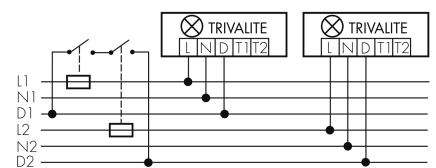

Schaltbilder

Draht Gruppen/System-Betrieb

Normalbetrieb mit externem Taster

Funk Gruppen/System-Betrieb

Master-Slave-Betrieb

Gruppen-/Systembetrieb über 2 Sicherungsgruppen

Zubehör

**IR-Connect**