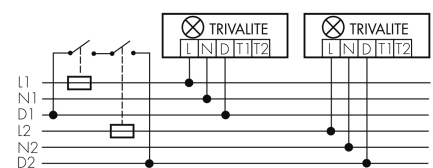

Schaltbilder

Draht Gruppen/System-Betrieb

Funk Gruppen/System-Betrieb

Gruppen-/Systembetrieb über 2 Sicherungsgruppen

Normalbetrieb mit externem Taster

Master-Slave-Betrieb

Zubehör

**IR-Connect**