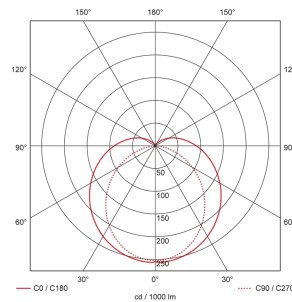

Illustrationen

Abmessungen in mm

Erfassungsschemas

Abmessungen in m

links: Aufsicht, rechts: Seitenansicht

- Reichweite bei sitzender Tätigkeit (Präsenz)
- - - Reichweite bei direktem Draufzugehen (radial)
- Reichweite bei seitlichem Vorbeigehen (tangential)

Technische Daten

Lichttechnik	
Farbtemperatur [K]	4000
Farbwiedergabe-Index (CRI)	> 80
Leuchtmittel	LED
Lichtanteil direkt-indirekt	87 % / 13 %
Lichtausbeute [lm/W]	132
Lichtaustritt	direkt
Lichtstrom ab Diffusor [lm]	4600
Montageeigenschaften	
Montagekategorie	Decken-Anbau

Geeignet für Deckenmontage	ja
Geeignet für Wandmontage	ja
Montagehöhe empfohlen [m]	2.5 - 3
Anschlussart	Steckklemme
Material und Bauform	
Breite [mm]	63
Höhe/Tiefe Total [mm]	95
Länge [mm]	1545
Schutzart [IP]	IP20
Schutzklasse	I
Prüfzeichen	CE
Farbe	Weiss
Elektrotechnische Eigenschaften	
Spannungsversorgung [V]	230 V
Spannungsart	AC
Netzfrequenz [Hz]	50 - 60
Maximale Länge Datendraht «D» [km]	1
Maximale Leistungsaufnahme [W]	39 W
Sensoreigenschaften	
Reichweite bei seitlichem Vorbeigehen (tangential) [m]	5
Reichweite bei direktem Draufzugehen (radial) [m]	1.5
Reichweite für sitzende Personen (Präsenz) [m]	1.5
Erfassungswinkel [°]	360
Funktionseigenschaften	
Werksprogramm	ja
Fernbedienbar	Fernbedienbar über IR-Bluetooth Dongle (IR-Connect), mit Swisslux App (iOS, Android)
Steuerung	TRIVALITE
Geeignet für drahtlose Übertragung	ja
Physische Ausgänge	
Konstantlichtregelung	ja
Orientierungslicht	ja
Ansprechelligkeit [lx]	1 - 1000
Ausgang [1]	
Steuerausgang	Kommunikation IL-C
Halbautomatik	ja