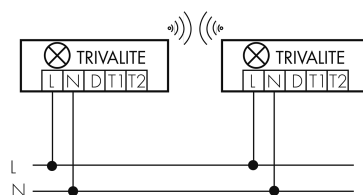

Schaltbilder

Draht Gruppen/System-Betrieb

Funk Gruppen/System-Betrieb

Gruppen-/Systembetrieb über 2 Sicherungsgruppen

Normalbetrieb mit externem Taster

Master-Slave-Betrieb

Zubehör

**IR-Connect**