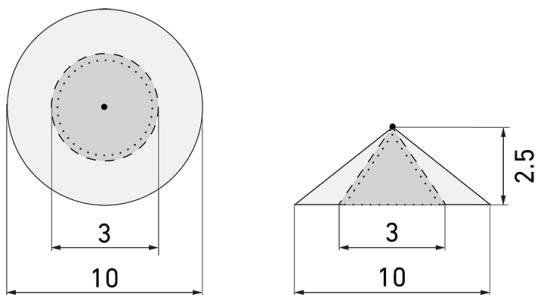

Illustrationen

Abmessungen in mm

Erfassungsschemas

Abmessungen in m

links: Aufsicht, rechts: Seitenansicht

- Reichweite bei sitzender Tätigkeit (Präsenz)
- - - Reichweite bei direktem Draufzugehen (radial)
- Reichweite bei seitlichem Vorbeigehen (tangential)

Geeignet für Deckenmontage	ja
Geeignet für Wandmontage	ja
Montagehöhe empfohlen [m]	2.5 - 3
Anschlussart	Steckklemme
Material und Bauform	
Breite [mm]	63
Höhe/Tiefe Total [mm]	95
Länge [mm]	1545
Schutzart [IP]	IP20
Schutzklasse	I
Prüfzeichen	CE
Farbe	Weiss
Elektrotechnische Eigenschaften	
Spannungsversorgung [V]	230 V
Spannungsart	AC
Netzfrequenz [Hz]	50 - 60
Maximale Länge Datendraht «D» [km]	1
Maximale Leistungsaufnahme [W]	39 W
Sensoreigenschaften	
Reichweite bei seitlichem Vorbeigehen (tangential) [m]	5
Reichweite bei direktem Draufzugehen (radial) [m]	1.5
Reichweite für sitzende Personen (Präsenz) [m]	1.5
Erfassungswinkel [°]	360
Funktionseigenschaften	
Werksprogramm	ja
Fernbedienbar	Fernbedienbar über IR-Bluetooth Dongle (IR-Connect), mit Swisslux App (iOS, Android)
Steuerung	TRIVALITE
Geeignet für drahtlose Übertragung	ja
Physische Ausgänge	
Konstantlichtregelung	ja
Orientierungslicht	ja
Ansprechelligkeit [lx]	1 - 1000
Ausgang [1]	
Steuerausgang	Kommunikation IL-C
Halbautomatik	ja