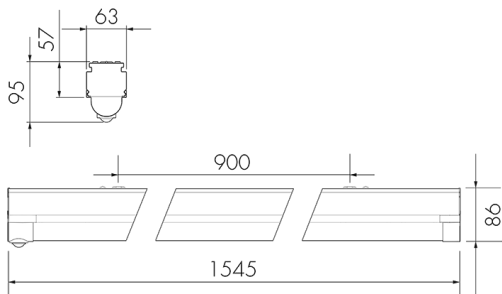

Illustrationen

Abmessungen in mm

Erfassungsschemas

Abmessungen in m

links: Aufsicht, rechts: Seitenansicht

- Reichweite bei sitzender Tätigkeit (Präsenz)
- - - Reichweite bei direktem Draufzugehen (radial)
- Reichweite bei seitlichem Vorbeigehen (tangential)

Geeignet für Deckenmontage	ja
Geeignet für Wandmontage	ja
Montagehöhe empfohlen [m]	2.5 - 3
Anschlussart	Steckklemme
Material und Bauform	
Breite [mm]	63
Höhe/Tiefe Total [mm]	95
Länge [mm]	1545
Schutzart [IP]	IP20
Schutzklasse	I
Prüfzeichen	CE
Farbe	Weiss
Elektrotechnische Eigenschaften	
Spannungsversorgung [V]	230 V
Spannungsart	AC
Netzfrequenz [Hz]	50 - 60
Maximale Länge Datendraht «D» [km]	1
Maximale Leistungsaufnahme [W]	39 W
Sensoreigenschaften	
Reichweite bei seitlichem Vorbeigehen (tangential) [m]	5
Reichweite bei direktem Draufzugehen (radial) [m]	1.5
Reichweite für sitzende Personen (Präsenz) [m]	1.5
Erfassungswinkel [°]	360
Funktionseigenschaften	
Werksprogramm	ja
Fernbedienbar	Fernbedienbar über IR-Bluetooth Dongle (IR-Connect), mit Swisslux App (iOS, Android)
Steuerung	TRIVALITE
Geeignet für drahtlose Übertragung	ja
Physische Ausgänge	
Konstantlichtregelung	ja
Orientierungslicht	ja
Ansprechelligkeit [lx]	1 - 1000
Ausgang [1]	
Steuerausgang	Kommunikation IL-C
Halbautomatik	ja