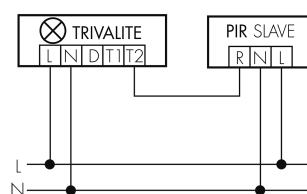

Schaltbilder

Draht Gruppen/System-Betrieb

Funk Gruppen/System-Betrieb

Gruppen-/Systembetrieb über 2 Sicherungsgruppen

Normalbetrieb mit externem Taster

Master-Slave-Betrieb

Zubehör

**IR-Connect**

Bluetooth-IR Schnittstelle TRIVALITE

E-Nr: 941 933 999

**Norma-PM**

Pendelmontageset zu Leuchtentyp

TRIVALITE Norma

E-Nr: 941 900 069

**Norma-MS** nicht mehr lieferbar

Ersatz Montagescheiben zu Leuchtentyp