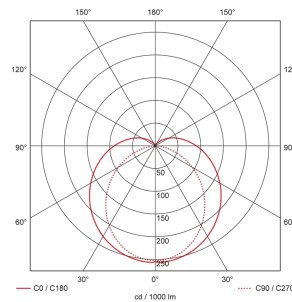

### Illustrationen

Abmessungen in mm

### Erfassungsschemas

Abmessungen in m

links: Aufsicht, rechts: Seitenansicht

- ..... Reichweite bei sitzender Tätigkeit (Präsenz)
- - - Reichweite bei direktem Draufzugehen (radial)
- Reichweite bei seitlichem Vorbeigehen (tangential)