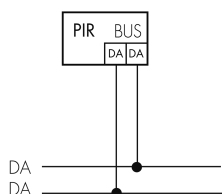

Steuerung	BMS/DALI-2
Physische Ausgänge	
Anzahl der Schaltzonen	1
Ansprechhelligkeit [lx]	0 - 4095
Ausgang [1]	
Steuerausgang	Instanz 0 stellt Informationen zur Raumebelegung und Bewegungserkennung gemäss IEC 62386 Teil 303 am DALI-Bus bereit
Ausgang [2]	
Steuerausgang	Instanz 1 stellt LUX Werte gemäss IEC 62386 Teil 304 am DALI-Bus bereit

Schaltbilder

Normalbetrieb

Zubehör

BSK-PD/W

Ballschutzkorb Decken-Melder 360°, weiss
E-Nr: 535 998 275
Preis brutto exkl. MwSt.: 31.00 CHF

Color RAL NCS

Spezialfarbe matt oder glanz
Art-Nr: 141522
Preis brutto exkl. MwSt.: 20.00 CHF