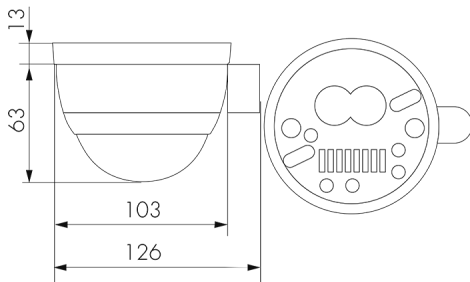

### Produktbeschreibung

- Externer, mechanisch auf eine Montagehöhe zwischen 5 und 16 Metern einstellbarer Teleskop-Lichtfühler für eine anwendungsgerechte Lichtmessung. Separate und leistungsstarke Lokalisierungs-LED für eine schnelle und sichere Inbetriebnahme
- Minimaler Eigenverbrauch
- Abdeckclips im Lieferumfang
- Mischlichtmessung mittels aussenliegendem Lichtsensor
- Liefert Informationen zur Raumbelugung, Bewegungserkennung und Lux Werte
- Parametrierbar und adressierbar über DALI Steuergeräte, gemäss IEC 62386 Teil 101/103/303/304
- DALI-2 Multisensor zur Aufputzmontage in grossen Höhen

## Illustrationen

Abmessungen in mm

## Erfassungsschemas

Abmessungen in m

links: Aufsicht, rechts: Seitenansicht

.....

Reichweite bei sitzender Tätigkeit (Präsenz)

---

Reichweite bei direktem Draufzugehen (radial)

—