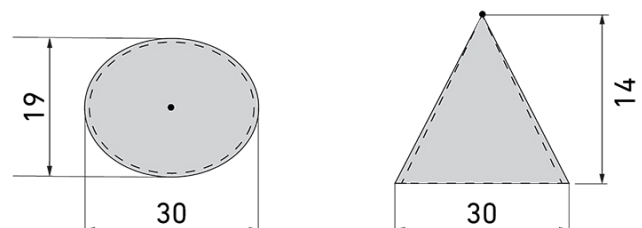

### Produktbeschreibung

- Externer, mechanisch auf eine Montagehöhe zwischen 5 und 16 Metern einstellbarer Teleskop-Lichtfühler für eine anwendungsgerechte Lichtmessung. Separate und leistungsstarke Lokalisierungs-LED für eine schnelle und sichere Inbetriebnahme
- Minimaler Eigenverbrauch
- Abdeckclips im Lieferumfang
- Mischlichtmessung mittels aussenliegendem Lichtsensor
- Liefert Informationen zur Raumbelugung, Bewegungserkennung und Lux Werte
- Parametrierbar und adressierbar über DALI Steuergeräte, gemäss IEC 62386 Teil 101/103/303/304
- DALI-2 Multisensor zur Aufputzmontage in grossen Höhen

### Illustrationen

Abmessungen in mm

### Erfassungsschemas

Abmessungen in m

links: Aufsicht, rechts: Seitenansicht

- ..... Reichweite bei sitzender Tätigkeit (Präsenz)
- - - Reichweite bei direktem Draufzugehen (radial)
- Reichweite bei seitlichem Vorbeigehen (tangential)