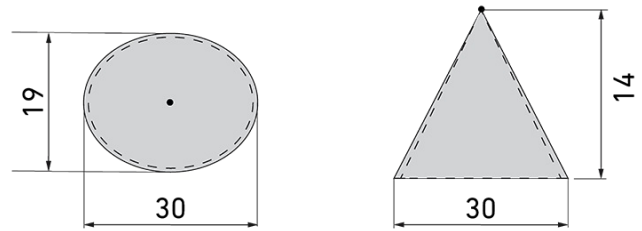

### Produktbeschreibung

- Externer, mechanisch auf eine Montagehöhe zwischen 5 und 16 Metern einstellbarer Teleskop-Lichtfühler für eine anwendungsgerechte Lichtmessung. Separate und leistungsstarke Lokalisierungs-LED für eine schnelle und sichere Inbetriebnahme
- Minimaler Eigenverbrauch
- Abdeckclips im Lieferumfang
- Mischlichtmessung mittels aussenliegendem Lichtsensor
- Liefert Informationen zur Raumbelugung, Bewegungserkennung und Lux Werte
- Parametrierbar und adressierbar über DALI Steuergeräte, gemäss IEC 62386 Teil 101/103/303/304
- DALI-2 Multisensor zur Aufputzmontage in grossen Höhen

## Illustrationen

Abmessungen in mm

## Erfassungsschemas

Abmessungen in m

links: Aufsicht, rechts: Seitenansicht

.....

Reichweite bei sitzender Tätigkeit (Präsenz)

---

Reichweite bei direktem Draufzugehen (radial)

—