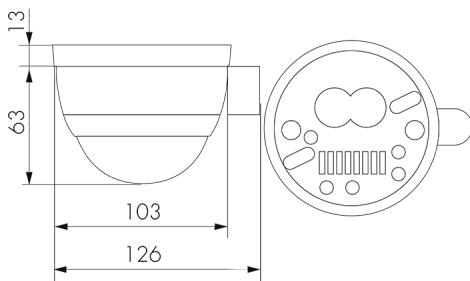

### Produktbeschreibung

- Externer, mechanisch auf eine Montagehöhe zwischen 5 und 16 Metern einstellbarer Teleskop-Lichtfühler für eine anwendungsgerechte Lichtmessung. Separate und leistungsstarke Lokalisierungs-LED für eine schnelle und sichere Inbetriebnahme
- Minimaler Eigenverbrauch
- Abdeckclips im Lieferumfang
- Mischlichtmessung mittels aussenliegendem Lichtsensor
- Liefert Informationen zur Raumbelugung, Bewegungserkennung und Lux Werte
- Parametrierbar und adressierbar über DALI Steuergeräte, gemäss IEC 62386 Teil 101/103/303/304
- DALI-2 Multisensor zur Aufputzmontage in grossen Höhen

### Illustrationen

Abmessungen in mm

### Erfassungsschemas

Abmessungen in m

links: Aufsicht, rechts: Seitenansicht

- ..... Reichweite bei sitzender Tätigkeit (Präsenz)
- - - Reichweite bei direktem Draufzugehen (radial)
- Reichweite bei seitlichem Vorbeigehen (tangential)

## Technische Daten

<b>Montageeigenschaften</b>	
Montagekategorie	Aufputz (AP)
Geeignet für Deckenmontage	ja
Montagehöhe empfohlen [m]	14
Montagehöhe maximum 2 [m]	16
<b>Material und Bauform</b>	
Höhe [mm]	76
Durchmesser [mm]	101
Schutzart [IP]	IP54
Betriebstemperatur [°C]	-25 °C bis +50 °C
Schlagfestigkeit [IK]	IK04
Schutzklasse	II
Prüfzeichen	CE
Halogenfrei	ja
UV-Beständig	UV-stabilisiertes Polycarbonat
Farbe	Weiss
Farbcode	RAL 9010
<b>Elektrotechnische Eigenschaften</b>	
Spannungsversorgung [V]	DALI, max. 22.5 V
Spannungsart	DC
Stromaufnahme [mA]	7
<b>Sensoreigenschaften</b>	
Reichweite bei seitlichem Vorbeigehen (tangential) [m]	30 - 19
Reichweite bei direktem Draufzugehen (radial) [m]	30 - 19
Erfassungswinkel [°]	360
Reichweite bei seitlichem Vorbeigehen (tangential) auf 5 m Höhe [m]	24 - 18
Reichweite bei direktem Draufzugehen (radial) auf 5 m Höhe [m]	12 - 10
Anzahl PIR Sensoren	3
Anzahl Helligkeitssensoren	2
<b>Funktionseigenschaften</b>	
Ausführung	Präsenzmelder
Anzahl der Kanäle	2