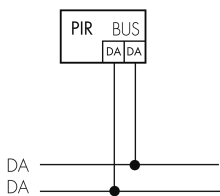

Stromaufnahme [mA]	7
Sensoreigenschaften	
Reichweite bei seitlichem Vorbeigehen (tangential) [m]	30 - 19
Reichweite bei direktem Draufzugehen (radial) [m]	30 - 19
Erfassungswinkel [°]	360
Reichweite bei seitlichem Vorbeigehen (tangential) auf 5 m Höhe [m]	24 - 18
Reichweite bei direktem Draufzugehen (radial) auf 5 m Höhe [m]	12 - 10
Anzahl PIR Sensoren	3
Anzahl Helligkeitssensoren	2
Funktionseigenschaften	
Ausführung	Präsenzmelder
Anzahl der Kanäle	2
Steuerung	BMS/DALI-2
Physische Ausgänge	
Anzahl der Schaltzonen	1
Ansprechhelligkeit [lx]	0 - 4095
Ausgang [1]	
Steuerausgang	Instanz 0 stellt Informationen zur Raumebelegung und Bewegungserkennung gemäss IEC 62386 Teil 303 am DALI-Bus bereit
Ausgang [2]	
Steuerausgang	Instanz 1 stellt LUX Werte gemäss IEC 62386 Teil 304 am DALI-Bus bereit

Schaltbilder

Normalbetrieb