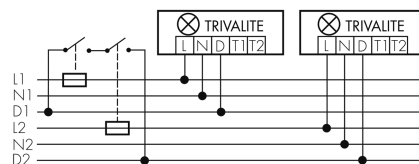

Gruppen-/Systembetrieb über 2 Sicherungsgruppen