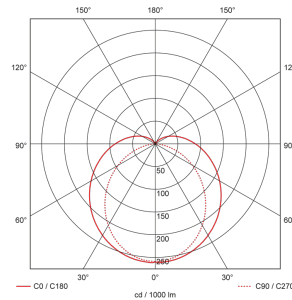

## Illustrationen

Abmessungen in mm

## Erfassungsschemas

Abmessungen in m

links: Aufsicht, rechts: Seitenansicht

- ..... Reichweite bei sitzender Tätigkeit (Präsenz)
- - - Reichweite bei direktem Draufzugehen (radial)
- Reichweite bei seitlichem Vorbeigehen (tangential)

## Technische Daten

Lichttechnik	
Farbtemperatur [K]	4000
Farbwiedergabe-Index (CRI)	> 80
Leuchtmittel	LED
Lichtanteil direkt-indirekt	87 % / 13 %
Lichtausbeute [lm/W]	132
Lichtaustritt	direkt
Lichtstrom ab Diffusor [lm]	3400
Montageeigenschaften	
Montagekategorie	Decken-Anbau
Montagehöhe empfohlen [m]	2.5 - 3
Anschlussart	Steckklemme