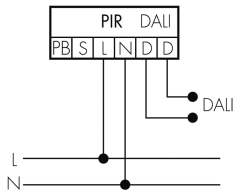

Schaltbilder

Normalbetrieb