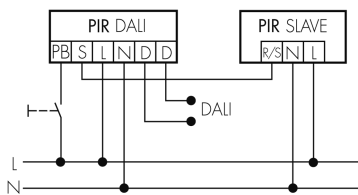

Schaltbilder

Normalbetrieb

Normalbetrieb mit externem Taster

Master-Slave-Betrieb

Master-Slave-Betrieb mit externem Taster

Zubehör

IR-RC
IR-Fernbedienung
E-Nr: 535 949 005
Preis brutto exkl. MwSt.: 30.00 CHF