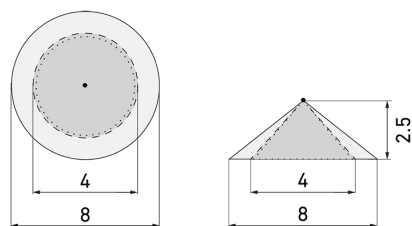

Illustrationen

Abmessungen in mm

Erfassungsschemas

Abmessungen in m

links: Aufsicht, rechts:
Seitenansicht

- Reichweite bei sitzender Tätigkeit (Präsenz)
- - - Reichweite bei direktem Draufzugehen (radial)
- Reichweite bei seitlichem Vorbeigehen (tangential)

Technische Daten

Montageeigenschaften	
Montagekategorie	Einbau (EB)
Geeignet für Deckenmontage	ja
Montagehöhe empfohlen [m]	2.5
Montagehöhe maximum 2 [m]	5
Anschlussart	Steckklemme
Material und Bauform	
Höhe [mm]	81
Durchmesser [mm]	83
Bohrloch [mm]	73
Einbautiefe [mm]	59
Werkstoff	Kunststoff
Werkstoffgüte	Polycarbonat
Schutzart [IP]	IP20
Betriebstemperatur [°C]	-25 °C bis +50 °C
Schlagfestigkeit [IK]	IK05
Schutzklasse	II
Prüfzeichen	CE
Halogenfrei	ja
UV-Beständig	UV-stabilisiertes Polycarbonat