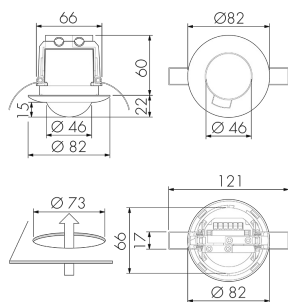

Illustrationen

Abmessungen in mm

Erfassungsschemas

Abmessungen in m

links: Aufsicht, rechts:
Seitenansicht

- Reichweite bei sitzender Tätigkeit (Präsenz)
- - - Reichweite bei direktem Draufzugehen (radial)
- Reichweite bei seitlichem Vorbeigehen (tangential)

Technische Daten

Montageeigenschaften	
Montagekategorie	Einbau (EB)
Geeignet für Deckenmontage	ja
Montagehöhe empfohlen [m]	2.5
Montagehöhe maximum 2 [m]	5
Anschlussart	Steckklemme
Material und Bauform	
Höhe [mm]	81
Durchmesser [mm]	83
Bohrloch [mm]	73
Einbautiefe [mm]	59
Werkstoff	Kunststoff
Werkstoffgüte	Polycarbonat
Schutzart [IP]	IP20
Betriebstemperatur [°C]	-25 °C bis +50 °C
Schlagfestigkeit [IK]	IK05
Schutzklasse	II
Prüfzeichen	CE
Halogenfrei	ja
UV-Beständig	UV-stabilisiertes Polycarbonat