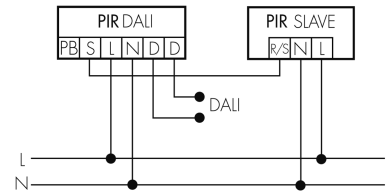

Schaltbilder

Normalbetrieb

Normalbetrieb mit externem Taster

Master-Slave-Betrieb

Master-Slave-Betrieb mit externem Taster

Zubehör

IR-RC
IR-Fernbedienung
E-Nr: 535 949 005
Preis brutto exkl. MwSt.: 30.00 CHF