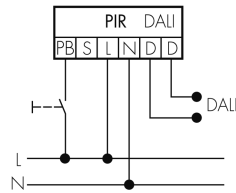

Normalbetrieb mit externem Taster