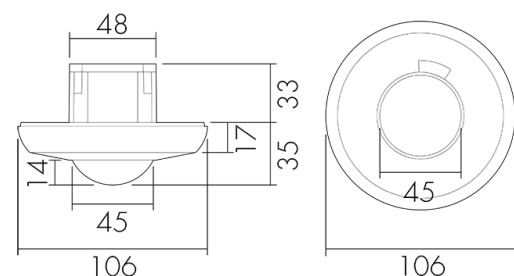

### Produktbeschreibung

- Für Decken-Unterputz-Montage mit 360° Erfassungsbereich zur zuverlässigen Detektion von Bewegungen
- Passend für Einlassdosen Gr. I
- Werkseinstellung 10 min Nachlaufzeit und 500 Lux Helligkeitssollwert
- Voller Funktionsumfang ist nur mit dem BLE-IR-Adapter und einem Smartphone oder Tablet (Android, iOS) aktivierbar
- Selbstprüfung und Anzeige von Gerätefehlern in der B.E.G. One (Swisslux) App
- Funktion Halbautomatik (manuell Ein/automatisch Aus) für maximierte Energieeinsparung
- Einstellbarer Regelbereich
- Definierbares Einschaltverhalten über einen fixen oder den letzten Prozentwert
- Manuelles Schalten und Dimmen über konventionelle Taster möglich
- Orientierungslicht für erhöhte Sicherheitsanforderungen in Altersheimen, Spitälern, öffentlichen Bauten etc.
- DALI Master Melder für die direkte Ansteuerung der Leuchten (Broadcast). Busspeisung direkt vom Melder
- Abdeckclips im Lieferumfang
- Bidirektional fernbedienbar mit dem IR-Adapter und der B.E.G. One (Swisslux) App
- Master-Slave-Betrieb zur Erweiterung des Erfassungsbereiches
- Mischlichtmessung mittels innen- und aussenliegendem Lichtsensor

## Illustrationen

Abmessungen in mm