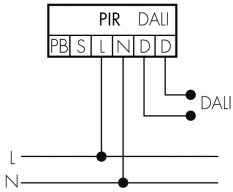

Schaltbilder

Normalbetrieb