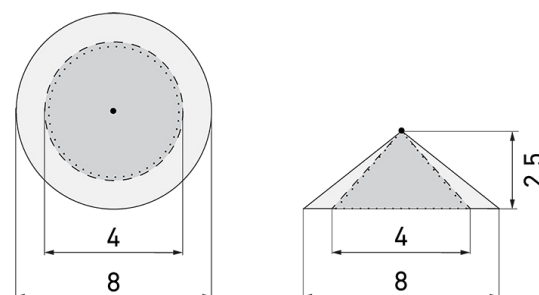

### Produktbeschreibung

- Für Decken-Unterputz-Montage mit 360° Erfassungsbereich zur zuverlässigen Detektion von Bewegungen
- Passend für Einlassdosen Gr. I
- Werkseinstellung 10 min Nachlaufzeit und 500 Lux Helligkeitssollwert
- Voller Funktionsumfang ist nur mit dem BLE-IR-Adapter und einem Smartphone oder Tablet (Android, iOS) aktivierbar
- Selbstprüfung und Anzeige von Gerätefehlern in der B.E.G. One (Swisslux) App
- Funktion Halbautomatik (manuell Ein/automatisch Aus) für maximierte Energieeinsparung
- Einstellbarer Regelbereich
- Definierbares Einschaltverhalten über einen fixen oder den letzten Prozentwert
- Manuelles Schalten und Dimmen über konventionelle Taster möglich
- Orientierungslicht für erhöhte Sicherheitsanforderungen in Altersheimen, Spitälern, öffentlichen Bauten etc.
- DALI Master Melder für die direkte Ansteuerung der Leuchten (Broadcast). Busspeisung direkt vom Melder
- Abdeckclips im Lieferumfang
- Bidirektional fernbedienbar mit dem IR-Adapter und der B.E.G. One (Swisslux) App
- Master-Slave-Betrieb zur Erweiterung des Erfassungsbereiches
- Mischlichtmessung mittels innen- und aussenliegendem Lichtsensor

## Illustrationen

Abmessungen in mm

## Erfassungsschemas

Abmessungen in m

links: Aufsicht, rechts: Seitenansicht

- ..... Reichweite bei sitzender Tätigkeit (Präsenz)
- - - Reichweite bei direktem Draufzugehen (radial)
- Reichweite bei seitlichem Vorbeigehen (tangential)