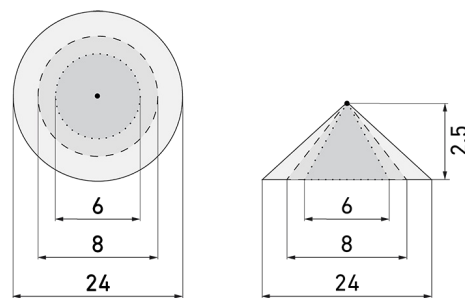

PD2 MAX AP Slave

Präsenzmelder Slave, weiss

E-Nr: 535 939 678

Preis brutto exkl. MwSt.:

187.00 CHF

Produktbeschreibung

- Für Decken-Aufputz-Montage mit 360° Erfassungsbereich zur zuverlässigen Detektion von Bewegungen, sehr grosse Reichweite
- Impulsfunktion serienmässig, einstellbare Pausenzeit
- Auch als Impulsgeber für Minuterien, SPS und Leitsysteme verwendbar
- Für die kostengünstige Vergrößerung des Erfassungsbereiches eines Master-Gerätes
- Abdeckclips im Lieferumfang

Illustrationen

Abmessungen in mm

Erfassungsschemas

Abmessungen in m

links: Aufsicht, rechts: Seitenansicht

.....

Reichweite bei sitzender Tätigkeit (Präsenz)

Reichweite bei direktem Draufzugehen (radial)

—

Reichweite bei seitlichem Vorbeigehen (tangential)

Technische Daten

Montageeigenschaften	
Montagekategorie	Aufputz (AP)
Geeignet für Deckenmontage	ja
Montagehöhe empfohlen [m]	2.5
Montagehöhe maximum 2 [m]	10
Anschlussart	Steckklemme
Material und Bauform	
Höhe [mm]	76
Durchmesser [mm]	103
Werkstoff	Kunststoff
Werkstoffgüte	Polycarbonat
Schutzart [IP]	IP54
Betriebstemperatur [°C]	-25 °C bis +55 °C
Schlagfestigkeit [IK]	IK04
Schutzklasse	II
Prüfzeichen	CE
Halogenfrei	ja
UV-Beständig	UV-stabilisiertes Polycarbonat
Farbe	Weiss
Farbcode	RAL 9010
Elektrotechnische Eigenschaften	
Spannungsversorgung [V]	230 V (+/- 10 %)
Spannungsart	AC
Netzfrequenz [Hz]	50 - 60
Melderaufbau max. Strom [A]	10 A
Sensoreigenschaften	
Reichweite bei seitlichem Vorbeigehen (tangential) [m]	24
Reichweite bei direktem Draufzugehen (radial) [m]	8
Reichweite für sitzende Personen (Präsenz) [m]	6
Erfassungswinkel [°]	360
Reichweite bei seitlichem Vorbeigehen (tangential) auf 5 m Höhe [m]	40
Reichweite bei direktem Draufzugehen (radial) auf 5 m Höhe [m]	14
Reichweite für sitzende Personen (Präsenz) auf 5 m Höhe [m]	8
Funktionseigenschaften	