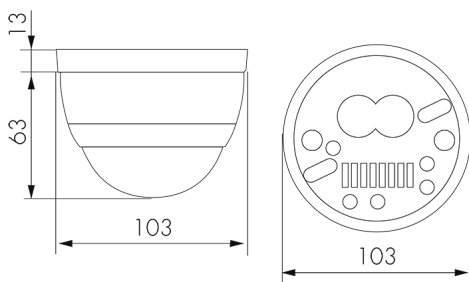

PD2 MAX AP Slave

Präsenzmelder Slave, weiss

E-Nr: 535 939 678

Preis brutto exkl. MwSt.:

187.00 CHF

Produktbeschreibung

- Für Decken-Aufputz-Montage mit 360° Erfassungsbereich zur zuverlässigen Detektion von Bewegungen, sehr grosse Reichweite
- Impulsfunktion serienmässig, einstellbare Pausenzeit
- Auch als Impulsgeber für Minuterien, SPS und Leitsysteme verwendbar
- Für die kostengünstige Vergrösserung des Erfassungsbereiches eines Master-Gerätes
- Abdeckclips im Lieferumfang

Illustrationen

Abmessungen in mm

Erfassungsschemas

Abmessungen in m

links: Aufsicht, rechts: Seitenansicht

.....

Reichweite bei sitzender Tätigkeit (Präsenz)

Reichweite bei direktem Draufzugehen (radial)

—

Reichweite bei seitlichem Vorbeigehen (tangential)

Technische Daten

Montageeigenschaften	
Montagekategorie	Aufputz (AP)
Geeignet für Deckenmontage	ja
Montagehöhe empfohlen [m]	2.5
Montagehöhe maximum 2 [m]	10
Anschlussart	Steckklemme
Material und Bauform	
Höhe [mm]	76
Durchmesser [mm]	103
Werkstoff	Kunststoff
Werkstoffgüte	Polycarbonat
Schutzart [IP]	IP54
Betriebstemperatur [°C]	-25 °C bis +55 °C
Schlagfestigkeit [IK]	IK04
Schutzklasse	II
Prüfzeichen	CE
Halogenfrei	ja
UV-Beständig	UV-stabilisiertes Polycarbonat
Farbe	Weiss
Farbcode	RAL 9010
Elektrotechnische Eigenschaften	
Spannungsversorgung [V]	230 V (+/- 10 %)
Spannungsart	AC
Netzfrequenz [Hz]	50 - 60
Melderaufbau max. Strom [A]	10 A
Sensoreigenschaften	
Reichweite bei seitlichem Vorbeigehen (tangential) [m]	24
Reichweite bei direktem Draufzugehen (radial) [m]	8
Reichweite für sitzende Personen (Präsenz) [m]	6
Erfassungswinkel [°]	360
Reichweite bei seitlichem Vorbeigehen (tangential) auf 5 m Höhe [m]	40
Reichweite bei direktem Draufzugehen (radial) auf 5 m Höhe [m]	14
Reichweite für sitzende Personen (Präsenz) auf 5 m Höhe [m]	8
Funktionseigenschaften	