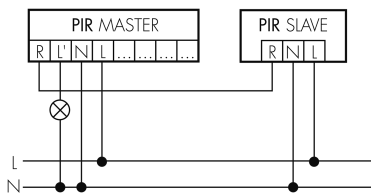

Illustrationen

Abmessungen in mm

Erfassungsschemas

Abmessungen in m

links: Aufsicht, rechts: Seitenansicht

.....

Reichweite bei sitzender Tätigkeit (Präsenz)

Reichweite bei direktem Draufzugehen (radial)

—

Reichweite bei seitlichem Vorbeigehen (tangential)

Technische Daten

Montageeigenschaften	
Montagekategorie	Aufputz (AP)
Geeignet für Deckenmontage	ja
Montagehöhe empfohlen [m]	2.5
Montagehöhe maximum 2 [m]	10
Anschlussart	Steckklemme
Material und Bauform	
Höhe [mm]	76
Durchmesser [mm]	103
Werkstoff	Kunststoff
Werkstoffgüte	Polycarbonat
Schutzart [IP]	IP54
Betriebstemperatur [°C]	-25 °C bis +55 °C
Schlagfestigkeit [IK]	IK04
Schutzklasse	II
Prüfzeichen	CE
Halogenfrei	ja
UV-Beständig	UV-stabilisiertes Polycarbonat
Farbe	Weiss
Farbcode	RAL 9010
Elektrotechnische Eigenschaften	
Spannungsversorgung [V]	230 V (+/- 10 %)
Spannungsart	AC
Netzfrequenz [Hz]	50 - 60
Melderaufbau max. Strom [A]	10 A
Sensoreigenschaften	
Reichweite bei seitlichem Vorbeigehen (tangential) [m]	24
Reichweite bei direktem Draufzugehen (radial) [m]	8
Reichweite für sitzende Personen (Präsenz) [m]	6
Erfassungswinkel [°]	360
Reichweite bei seitlichem Vorbeigehen (tangential) auf 5 m Höhe [m]	40
Reichweite bei direktem Draufzugehen (radial) auf 5 m Höhe [m]	14
Reichweite für sitzende Personen (Präsenz) auf 5 m Höhe [m]	8
Funktionseigenschaften	

Ausführung	Präsenzmelder
Anzahl der Kanäle	1
Ausgang [1]	
max. Schaltleistung	2 W (cos $\phi=1$)
Steuerausgang	Triac Remote
Impulsfunktion	ja (einstellbare Pausenzeit)

Schaltbilder

Master-Slave-Betrieb

Zubehör