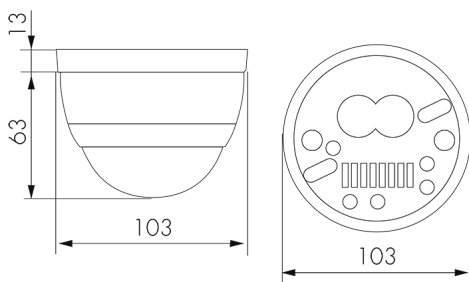

PD2 MAX AP Slave

Präsenzmelder Slave, weiss

E-Nr: 535 939 678

Preis brutto exkl. MwSt.:

187.00 CHF

Produktbeschreibung

- Für Decken-Aufputz-Montage mit 360° Erfassungsbereich zur zuverlässigen Detektion von Bewegungen, sehr grosse Reichweite
- Impulsfunktion serienmässig, einstellbare Pausenzeit
- Auch als Impulsgeber für Minuterien, SPS und Leitsysteme verwendbar
- Für die kostengünstige Vergrößerung des Erfassungsbereiches eines Master-Gerätes
- Abdeckclips im Lieferumfang

Illustrationen

Abmessungen in mm

Erfassungsschemas

Abmessungen in m

links: Aufsicht, rechts: Seitenansicht

.....

Reichweite bei sitzender Tätigkeit (Präsenz)

Reichweite bei direktem Draufzugehen (radial)

—

Reichweite bei seitlichem Vorbeigehen (tangential)

Technische Daten

Montageeigenschaften	
Montagekategorie	Aufputz (AP)
Geeignet für Deckenmontage	ja
Montagehöhe empfohlen [m]	2.5
Montagehöhe maximum 2 [m]	10
Anschlussart	Steckklemme
Material und Bauform	
Höhe [mm]	76
Durchmesser [mm]	103
Werkstoff	Kunststoff
Werkstoffgüte	Polycarbonat
Schutzart [IP]	IP54
Betriebstemperatur [°C]	-25 °C bis +55 °C
Schlagfestigkeit [IK]	IK04
Schutzklasse	II
Prüfzeichen	CE
Halogenfrei	ja
UV-Beständig	UV-stabilisiertes Polycarbonat
Farbe	Weiss
Farbcode	RAL 9010
Elektrotechnische Eigenschaften	
Spannungsversorgung [V]	230 V (+/- 10 %)
Spannungsart	AC
Netzfrequenz [Hz]	50 - 60
Melderaufbau max. Strom [A]	10 A
Sensoreigenschaften	
Reichweite bei seitlichem Vorbeigehen (tangential) [m]	24
Reichweite bei direktem Draufzugehen (radial) [m]	8
Reichweite für sitzende Personen (Präsenz) [m]	6
Erfassungswinkel [°]	360
Reichweite bei seitlichem Vorbeigehen (tangential) auf 5 m Höhe [m]	40
Reichweite bei direktem Draufzugehen (radial) auf 5 m Höhe [m]	14
Reichweite für sitzende Personen (Präsenz) auf 5 m Höhe [m]	8
Funktionseigenschaften	