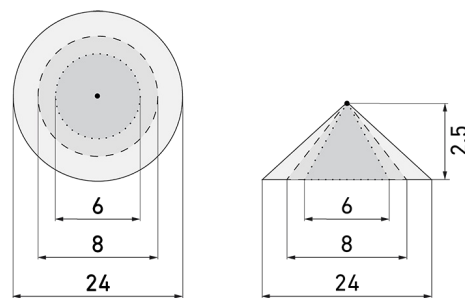

PD2 MAX AP Slave

Präsenzmelder Slave, weiss

E-Nr: 535 939 678

Preis brutto exkl. MwSt.:

187.00 CHF

Produktbeschreibung

- Für Decken-Aufputz-Montage mit 360° Erfassungsbereich zur zuverlässigen Detektion von Bewegungen, sehr grosse Reichweite
- Impulsfunktion serienmässig, einstellbare Pausenzeit
- Auch als Impulsgeber für Minuterien, SPS und Leitsysteme verwendbar
- Für die kostengünstige Vergrösserung des Erfassungsbereiches eines Master-Gerätes
- Abdeckclips im Lieferumfang

Illustrationen

Abmessungen in mm

Erfassungsschemas

Abmessungen in m

links: Aufsicht, rechts: Seitenansicht

.....

Reichweite bei sitzender Tätigkeit (Präsenz)

Reichweite bei direktem Draufzugehen (radial)

—

Reichweite bei seitlichem Vorbeigehen (tangential)

Technische Daten

Montageeigenschaften	
Montagekategorie	Aufputz (AP)
Geeignet für Deckenmontage	ja
Montagehöhe empfohlen [m]	2.5
Montagehöhe maximum 2 [m]	10
Anschlussart	Steckklemme
Material und Bauform	
Höhe [mm]	76
Durchmesser [mm]	103
Werkstoff	Kunststoff
Werkstoffgüte	Polycarbonat
Schutzart [IP]	IP54
Betriebstemperatur [°C]	-25 °C bis +55 °C
Schlagfestigkeit [IK]	IK04
Schutzklasse	II
Prüfzeichen	CE
Halogenfrei	ja
UV-Beständig	UV-stabilisiertes Polycarbonat
Farbe	Weiss
Farbcode	RAL 9010
Elektrotechnische Eigenschaften	
Spannungsversorgung [V]	230 V (+/- 10 %)
Spannungsart	AC
Netzfrequenz [Hz]	50 - 60
Melderaufbau max. Strom [A]	10 A
Sensoreigenschaften	
Reichweite bei seitlichem Vorbeigehen (tangential) [m]	24
Reichweite bei direktem Draufzugehen (radial) [m]	8
Reichweite für sitzende Personen (Präsenz) [m]	6
Erfassungswinkel [°]	360
Reichweite bei seitlichem Vorbeigehen (tangential) auf 5 m Höhe [m]	40
Reichweite bei direktem Draufzugehen (radial) auf 5 m Höhe [m]	14
Reichweite für sitzende Personen (Präsenz) auf 5 m Höhe [m]	8
Funktionseigenschaften	