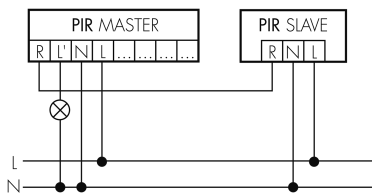

Illustrationen

Abmessungen in mm

Erfassungsschemas

Abmessungen in m

links: Aufsicht, rechts: Seitenansicht

.....

Reichweite bei sitzender Tätigkeit (Präsenz)

Reichweite bei direktem Draufzugehen (radial)

—

Reichweite bei seitlichem Vorbeigehen (tangential)

Technische Daten

Montageeigenschaften	
Montagekategorie	Aufputz (AP)
Geeignet für Deckenmontage	ja
Montagehöhe empfohlen [m]	2.5
Montagehöhe maximum 2 [m]	10
Anschlussart	Steckklemme
Material und Bauform	
Höhe [mm]	76
Durchmesser [mm]	103
Werkstoff	Kunststoff
Werkstoffgüte	Polycarbonat
Schutzart [IP]	IP54
Betriebstemperatur [°C]	-25 °C bis +55 °C
Schlagfestigkeit [IK]	IK04
Schutzklasse	II
Prüfzeichen	CE
Halogenfrei	ja
UV-Beständig	UV-stabilisiertes Polycarbonat
Farbe	Weiss
Farbcode	RAL 9010
Elektrotechnische Eigenschaften	
Spannungsversorgung [V]	230 V (+/- 10 %)
Spannungsart	AC
Netzfrequenz [Hz]	50 - 60
Melderaufbau max. Strom [A]	10 A
Sensoreigenschaften	
Reichweite bei seitlichem Vorbeigehen (tangential) [m]	24
Reichweite bei direktem Draufzugehen (radial) [m]	8
Reichweite für sitzende Personen (Präsenz) [m]	6
Erfassungswinkel [°]	360
Reichweite bei seitlichem Vorbeigehen (tangential) auf 5 m Höhe [m]	40
Reichweite bei direktem Draufzugehen (radial) auf 5 m Höhe [m]	14
Reichweite für sitzende Personen (Präsenz) auf 5 m Höhe [m]	8
Funktionseigenschaften	

Ausführung	Präsenzmelder
Anzahl der Kanäle	1
Ausgang [1]	
max. Schaltleistung	2 W (cos $\phi=1$)
Steuerausgang	Triac Remote
Impulsfunktion	ja (einstellbare Pausenzeit)

Schaltbilder

Master-Slave-Betrieb

Zubehör