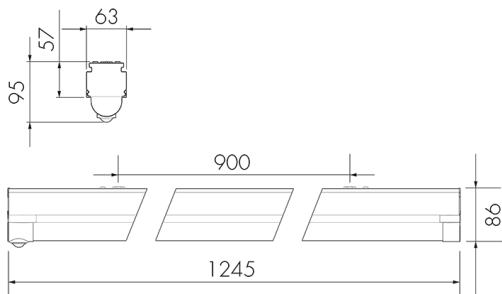

Illustrationen

Abmessungen in mm

Erfassungsschemas

Abmessungen in m

links: Aufsicht, rechts: Seitenansicht

- Reichweite bei sitzender Tätigkeit (Präsenz)
- - - Reichweite bei direktem Draufzugehen (radial)
- Reichweite bei seitlichem Vorbeigehen (tangential)

Montageeigenschaften

| | |
|---------------------------|--------------|
| Montagekategorie | Decken-Anbau |
| Montagehöhe empfohlen [m] | 2.5 - 3 |
| Anschlussart | Steckklemme |

Material und Bauform

| | |
|-----------------------|-------|
| Breite [mm] | 63 |
| Höhe/Tiefe Total [mm] | 95 |
| Länge [mm] | 1245 |
| Schutzart [IP] | IP20 |
| Schutzklasse | I |
| Prüfzeichen | CE |
| Farbe | Weiss |