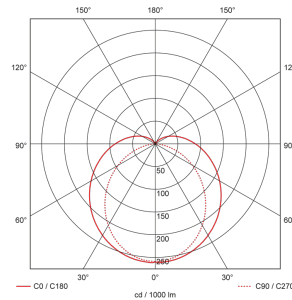

Illustrationen

Abmessungen in mm

Erfassungsschemas

Abmessungen in m

links: Aufsicht, rechts: Seitenansicht

- Reichweite bei sitzender Tätigkeit (Präsenz)
- - - Reichweite bei direktem Draufzugehen (radial)
- Reichweite bei seitlichem Vorbeigehen (tangential)

Technische Daten

Lichttechnik

| | |
|-----------------------------|-------------|
| Farbtemperatur [K] | 3000 |
| Farbwiedergabe-Index (CRI) | > 80 |
| Leuchtmittel | LED |
| Lichtanteil direkt-indirekt | 87 % / 13 % |
| Lichtausbeute [lm/W] | 132 |
| Lichtaustritt | direkt |
| Lichtstrom ab Diffusor [lm] | 3400 |

Montageeigenschaften

| | |
|---------------------------|--------------|
| Montagekategorie | Decken-Anbau |
| Montagehöhe empfohlen [m] | 2.5 - 3 |
| Anschlussart | Steckklemme |

Material und Bauform

| | |
|-----------------------|-------|
| Breite [mm] | 63 |
| Höhe/Tiefe Total [mm] | 95 |
| Länge [mm] | 1245 |
| Schutzart [IP] | IP20 |
| Schutzklasse | I |
| Prüfzeichen | CE |
| Farbe | Weiss |