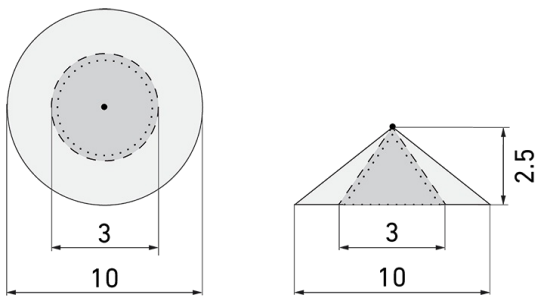

Illustrationen

Abmessungen in mm

Erfassungsschemas

Abmessungen in m

links: Aufsicht, rechts: Seitenansicht

- Reichweite bei sitzender Tätigkeit (Präsenz)
- - - Reichweite bei direktem Draufzugehen (radial)
- Reichweite bei seitlichem Vorbeigehen (tangential)

Montageeigenschaften

| | |
|---------------------------|--------------|
| Montagekategorie | Decken-Anbau |
| Montagehöhe empfohlen [m] | 2.5 - 3 |
| Anschlussart | Steckklemme |

Material und Bauform

| | |
|-----------------------|-------|
| Breite [mm] | 63 |
| Höhe/Tiefe Total [mm] | 95 |
| Länge [mm] | 1245 |
| Schutzart [IP] | IP20 |
| Schutzklasse | I |
| Prüfzeichen | CE |
| Farbe | Weiss |