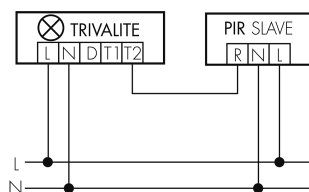

Schaltbilder

Draht Gruppen/System-Betrieb

Gruppen-/Systembetrieb über 2 Sicherungsgruppen

Normalbetrieb mit externem Taster

Master-Slave-Betrieb

Zubehör

IR-Connect

Bluetooth-IR Schnittstelle TRIVALITE