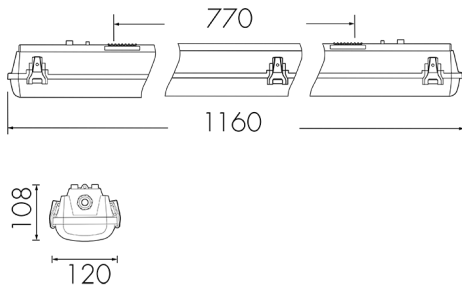

Illustrationen

Abmessungen in mm

Erfassungsschemas

Abmessungen in m

links: Aufsicht, rechts: Seitenansicht

.....	Reichweite bei sitzender Tätigkeit (Präsenz)
- - -	Reichweite bei direktem Draufzugehen (radial)
—	Reichweite bei seitlichem Vorbeigehen (tangential)

Montagehöhe empfohlen [m]	2.5 - 3
Montagehöhe minimum [m]	2
Anschlussart	Steckklemme
Material und Bauform	
Breite [mm]	120
Höhe/Tiefe Total [mm]	118
Länge [mm]	1160
Schutzart [IP]	IP66
Schutzklasse	I
Prüfzeichen	CE
UV-Beständig	ja
Farbe	Grau
Elektrotechnische Eigenschaften	
Spannungsversorgung [V]	230 V
Spannungsart	AC
Netzfrequenz [Hz]	50 - 60
Maximale Länge Datendraht «D» [km]	1
Maximale Leistungsaufnahme [W]	40 W
Sensoreigenschaften	
Reichweite bei seitlichem Vorbeigehen (tangential) [m]	5
Reichweite bei direktem Draufzugehen (radial) [m]	1.5
Reichweite für sitzende Personen (Präsenz) [m]	1.5
Erfassungswinkel [°]	360
Funktionseigenschaften	
Werksprogramm	ja
Fernbedienbar	Fernbedienbar über IR-Bluetooth Dongle (IR-Connect), mit Swisslux App (iOS, Android)
Steuerung	TRIVALITE
Geeignet für drahtlose Übertragung	ja
Physische Ausgänge	
Konstantlichtregelung	ja
Orientierungslicht	ja
Ansprechelligkeit [lx]	1 - 1000
Ausgang [1]	
Steuerausgang	Kommunikation IL-C
Halbautomatik	ja