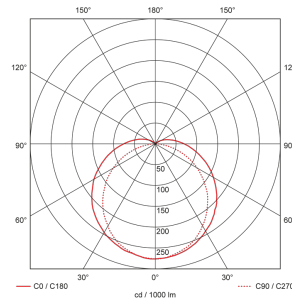

Illustrationen

Abmessungen in mm

Erfassungsschemas

Abmessungen in m

links: Aufsicht, rechts: Seitenansicht

.....	Reichweite bei sitzender Tätigkeit (Präsenz)
- - -	Reichweite bei direktem Draufzugehen (radial)
—	Reichweite bei seitlichem Vorbeigehen (tangential)

Technische Daten

Lichttechnik	
Farbtemperatur [K]	4000
Farbwiedergabe-Index (CRI)	> 80
Leuchtmittel	LED
Lichtanteil direkt-indirekt	92 % / 8 %
Lichtausbeute [lm/W]	130
Lichtaustritt	direkt
Lichtstrom ab Diffusor [lm]	4600
Montageeigenschaften	
Montagekategorie	Decken-Anbau Nass

Montagehöhe empfohlen [m]	2.5 - 3
Montagehöhe minimum [m]	2
Anschlussart	Steckklemme
Material und Bauform	
Breite [mm]	120
Höhe/Tiefe Total [mm]	118
Länge [mm]	1160
Schutzart [IP]	IP66
Schutzklasse	I
Prüfzeichen	CE
UV-Beständig	ja
Farbe	Grau
Elektrotechnische Eigenschaften	
Spannungsversorgung [V]	230 V
Spannungsart	AC
Netzfrequenz [Hz]	50 - 60
Maximale Länge Datendraht «D» [km]	1
Maximale Leistungsaufnahme [W]	40 W
Sensoreigenschaften	
Reichweite bei seitlichem Vorbeigehen (tangential) [m]	5
Reichweite bei direktem Draufzugehen (radial) [m]	1.5
Reichweite für sitzende Personen (Präsenz) [m]	1.5
Erfassungswinkel [°]	360
Funktionseigenschaften	
Werksprogramm	ja
Fernbedienbar	Fernbedienbar über IR-Bluetooth Dongle (IR-Connect), mit Swisslux App (iOS, Android)
Steuerung	TRIVALITE
Geeignet für drahtlose Übertragung	ja
Physische Ausgänge	
Konstantlichtregelung	ja
Orientierungslicht	ja
Ansprechelligkeit [lx]	1 - 1000
Ausgang [1]	
Steuerausgang	Kommunikation IL-C
Halbautomatik	ja