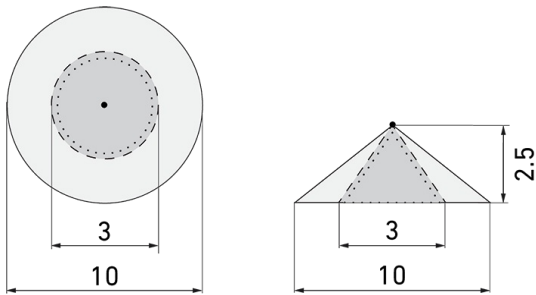

Illustrationen

Abmessungen in mm

Erfassungsschemas

Abmessungen in m

links: Aufsicht, rechts: Seitenansicht

.....	Reichweite bei sitzender Tätigkeit (Präsenz)
- - -	Reichweite bei direktem Draufzugehen (radial)
—	Reichweite bei seitlichem Vorbeigehen (tangential)

Montagehöhe empfohlen [m]	2.5 - 3
Montagehöhe minimum [m]	2
Anschlussart	Steckklemme
Material und Bauform	
Breite [mm]	120
Höhe/Tiefe Total [mm]	118
Länge [mm]	1160
Schutzart [IP]	IP66
Schutzklasse	I
Prüfzeichen	CE
UV-Beständig	ja
Farbe	Grau
Elektrotechnische Eigenschaften	
Spannungsversorgung [V]	230 V
Spannungsart	AC
Netzfrequenz [Hz]	50 - 60
Maximale Länge Datendraht «D» [km]	1
Maximale Leistungsaufnahme [W]	40 W
Sensoreigenschaften	
Reichweite bei seitlichem Vorbeigehen (tangential) [m]	5
Reichweite bei direktem Draufzugehen (radial) [m]	1.5
Reichweite für sitzende Personen (Präsenz) [m]	1.5
Erfassungswinkel [°]	360
Funktionseigenschaften	
Werksprogramm	ja
Fernbedienbar	Fernbedienbar über IR-Bluetooth Dongle (IR-Connect), mit Swisslux App (iOS, Android)
Steuerung	TRIVALITE
Geeignet für drahtlose Übertragung	ja
Physische Ausgänge	
Konstantlichtregelung	ja
Orientierungslicht	ja
Ansprechelligkeit [lx]	1 - 1000
Ausgang [1]	
Steuerausgang	Kommunikation IL-C
Halbautomatik	ja