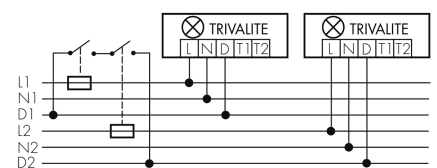

Schaltbilder

Draht Gruppen/System-Betrieb

Funk Gruppen/System-Betrieb

Gruppen-/Systembetrieb über 2 Sicherungsgruppen

Normalbetrieb mit externem Taster

Master-Slave-Betrieb

Zubehör

IR-Connect