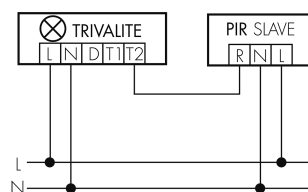

Schaltbilder

Draht Gruppen/System-Betrieb

Funk Gruppen/System-Betrieb

Gruppen-/Systembetrieb über 2 Sicherungsgruppen

Normalbetrieb mit externem Taster

Master-Slave-Betrieb

Zubehör

IR-Connect