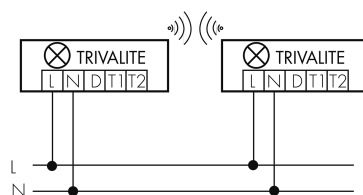

Schaltbilder

Draht Gruppen/System-Betrieb

Funk Gruppen/System-Betrieb

Gruppen-/Systembetrieb über 2 Sicherungsgruppen

Normalbetrieb mit externem Taster

Master-Slave-Betrieb

Zubehör

IR-Connect