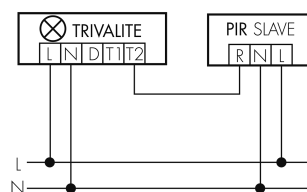

Schaltbilder

Draht Gruppen/System-Betrieb

Funk Gruppen/System-Betrieb

Gruppen-/Systembetrieb über 2 Sicherungsgruppen

Normalbetrieb mit externem Taster

Master-Slave-Betrieb

Zubehör

IR-Connect