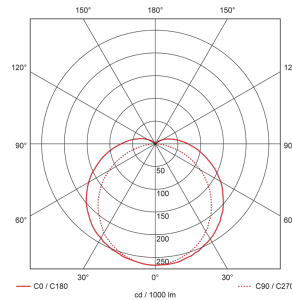

Illustrationen

Abmessungen in mm

Erfassungsschemas

Abmessungen in m

links: Aufsicht, rechts: Seitenansicht

.....	Reichweite bei sitzender Tätigkeit (Präsenz)
---	Reichweite bei direktem Draufzugehen (radial)
—	Reichweite bei seitlichem Vorbeigehen (tangential)

Technische Daten

Lichttechnik	
Farbtemperatur [K]	4000
Farbwiedergabe-Index (CRI)	> 80
Leuchtmittel	LED
Lichtanteil direkt-indirekt	92 % / 8 %
Lichtausbeute [lm/W]	130
Lichtaustritt	direkt
Lichtstrom ab Diffusor [lm]	4600
Montageeigenschaften	
Montagekategorie	Decken-Anbau Nass

Montagehöhe empfohlen [m]	2.5 - 3
Montagehöhe minimum [m]	2
Anschlussart	Steckklemme
Material und Bauform	
Breite [mm]	120
Höhe/Tiefe Total [mm]	118
Länge [mm]	1160
Schutzart [IP]	IP66
Schutzklasse	I
Prüfzeichen	CE
UV-Beständig	ja
Farbe	Grau
Elektrotechnische Eigenschaften	
Spannungsversorgung [V]	230 V
Spannungsart	AC
Netzfrequenz [Hz]	50 - 60
Maximale Länge Datendraht «D» [km]	1
Maximale Leistungsaufnahme [W]	40 W
Sensoreigenschaften	
Reichweite bei seitlichem Vorbeigehen (tangential) [m]	5
Reichweite bei direktem Draufzugehen (radial) [m]	1.5
Reichweite für sitzende Personen (Präsenz) [m]	1.5
Erfassungswinkel [°]	360
Funktionseigenschaften	
Werksprogramm	ja
Fernbedienbar	Fernbedienbar über IR-Bluetooth Dongle (IR-Connect), mit Swisslux App (iOS, Android)
Steuerung	TRIVALITE
Geeignet für drahtlose Übertragung	ja
Physische Ausgänge	
Konstantlichtregelung	ja
Orientierungslicht	ja
Ansprechelligkeit [lx]	1 - 1000
Ausgang [1]	
Steuerausgang	Kommunikation IL-C
Halbautomatik	ja