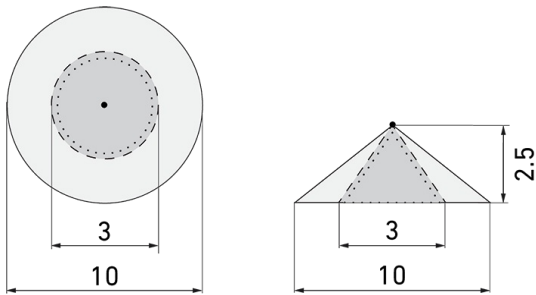

Illustrationen

Abmessungen in mm

Erfassungsschemas

Abmessungen in m

links: Aufsicht, rechts: Seitenansicht

.....	Reichweite bei sitzender Tätigkeit (Präsenz)
---	Reichweite bei direktem Draufzugehen (radial)
—	Reichweite bei seitlichem Vorbeigehen (tangential)

Montagehöhe empfohlen [m]	2.5 - 3
Montagehöhe minimum [m]	2
Anschlussart	Steckklemme
Material und Bauform	
Breite [mm]	120
Höhe/Tiefe Total [mm]	118
Länge [mm]	1160
Schutzart [IP]	IP66
Schutzklasse	I
Prüfzeichen	CE
UV-Beständig	ja
Farbe	Grau
Elektrotechnische Eigenschaften	
Spannungsversorgung [V]	230 V
Spannungsart	AC
Netzfrequenz [Hz]	50 - 60
Maximale Länge Datendraht «D» [km]	1
Maximale Leistungsaufnahme [W]	40 W
Sensoreigenschaften	
Reichweite bei seitlichem Vorbeigehen (tangential) [m]	5
Reichweite bei direktem Draufzugehen (radial) [m]	1.5
Reichweite für sitzende Personen (Präsenz) [m]	1.5
Erfassungswinkel [°]	360
Funktionseigenschaften	
Werksprogramm	ja
Fernbedienbar	Fernbedienbar über IR-Bluetooth Dongle (IR-Connect), mit Swisslux App (iOS, Android)
Steuerung	TRIVALITE
Geeignet für drahtlose Übertragung	ja
Physische Ausgänge	
Konstantlichtregelung	ja
Orientierungslicht	ja
Ansprechelligkeit [lx]	1 - 1000
Ausgang [1]	
Steuerausgang	Kommunikation IL-C
Halbautomatik	ja