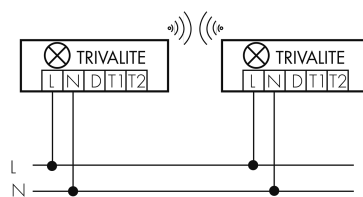

Schaltbilder

Draht Gruppen/System-Betrieb

Funk Gruppen/System-Betrieb

Gruppen-/Systembetrieb über 2 Sicherungsgruppen

Normalbetrieb mit externem Taster

Master-Slave-Betrieb

Zubehör

IR-Connect