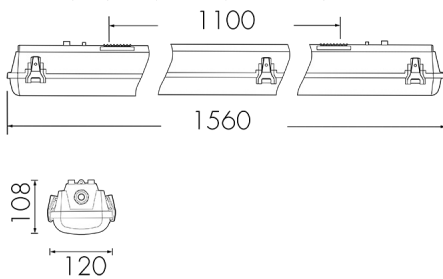

Illustrationen

Abmessungen in mm

Erfassungsschemas

Abmessungen in m

links: Aufsicht, rechts: Seitenansicht

.....	Reichweite bei sitzender Tätigkeit (Präsenz)
---	Reichweite bei direktem Draufzugehen (radial)
—	Reichweite bei seitlichem Vorbeigehen (tangential)

Montagehöhe empfohlen [m]	2.5 - 3
Montagehöhe minimum [m]	2
Anschlussart	Steckklemme
Material und Bauform	
Breite [mm]	120
Höhe/Tiefe Total [mm]	118
Länge [mm]	1160
Schutzart [IP]	IP66
Schutzklasse	I
Prüfzeichen	CE
UV-Beständig	ja
Farbe	Grau
Elektrotechnische Eigenschaften	
Spannungsversorgung [V]	230 V
Spannungsart	AC
Netzfrequenz [Hz]	50 - 60
Maximale Länge Datendraht «D» [km]	1
Maximale Leistungsaufnahme [W]	40 W
Sensoreigenschaften	
Reichweite bei seitlichem Vorbeigehen (tangential) [m]	5
Reichweite bei direktem Draufzugehen (radial) [m]	1.5
Reichweite für sitzende Personen (Präsenz) [m]	1.5
Erfassungswinkel [°]	360
Funktionseigenschaften	
Werksprogramm	ja
Fernbedienbar	Fernbedienbar über IR-Bluetooth Dongle (IR-Connect), mit Swisslux App (iOS, Android)
Steuerung	TRIVALITE
Geeignet für drahtlose Übertragung	ja
Physische Ausgänge	
Konstantlichtregelung	ja
Orientierungslicht	ja
Ansprechelligkeit [lx]	1 - 1000
Ausgang [1]	
Steuerausgang	Kommunikation IL-C
Halbautomatik	ja