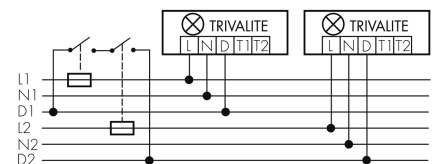

Schaltbilder

Draht Gruppen/System-Betrieb

Normalbetrieb mit externem Taster

Funk Gruppen/System-Betrieb

Master-Slave-Betrieb

Gruppen-/Systembetrieb über 2 Sicherungsgruppen

Zubehör

IR-Connect