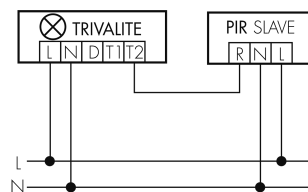

Schaltbilder

Draht Gruppen/System-Betrieb

Normalbetrieb mit externem Taster

Funk Gruppen/System-Betrieb

Master-Slave-Betrieb

Gruppen-/Systembetrieb über 2 Sicherungsgruppen

Zubehör

IR-Connect