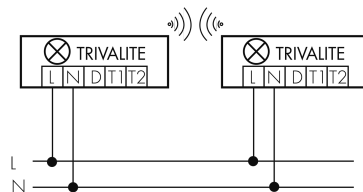

Schaltbilder

Draht Gruppen/System-Betrieb

Normalbetrieb mit externem Taster

Funk Gruppen/System-Betrieb

Master-Slave-Betrieb

Gruppen-/Systembetrieb über 2 Sicherungsgruppen

Zubehör

IR-Connect