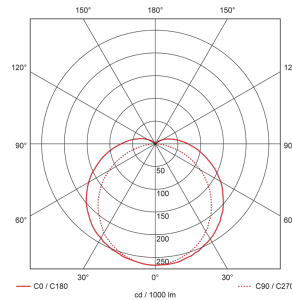

Illustrationen

Abmessungen in mm

Erfassungsschemas

Abmessungen in m

links: Aufsicht, rechts: Seitenansicht

- Reichweite bei sitzender Tätigkeit (Präsenz)
- - - Reichweite bei direktem Draufzugehen (radial)
- Reichweite bei seitlichem Vorbeigehen (tangential)

Technische Daten

Lichttechnik	
Farbtemperatur [K]	4000
Farbwiedergabe-Index (CRI)	> 80
Leuchtmittel	LED
Lichtanteil direkt-indirekt	92 % / 8 %
Lichtausbeute [lm/W]	130
Lichtaustritt	direkt
Lichtstrom ab Diffusor [lm]	4600
Montageeigenschaften	
Montagekategorie	Decken-Anbau Nass
Montagehöhe empfohlen [m]	2.5 - 3
Anschlussart	Steckklemme

Material und Bauform	
Breite [mm]	120
Höhe/Tiefe Total [mm]	118
Länge [mm]	1160
Schutzart [IP]	IP66
Schutzklasse	I
Prüfzeichen	CE
UV-Beständig	ja
Farbe	Grau
Elektrotechnische Eigenschaften	
Spannungsversorgung [V]	230 V
Spannungsart	AC
Netzfrequenz [Hz]	50 - 60
Maximale Länge Datendraht «D» [km]	1
Maximale Leistungsaufnahme [W]	40 W
Sensoreigenschaften	
Reichweite bei seitlichem Vorbeigehen (tangential) [m]	5
Reichweite bei direktem Draufzugehen (radial) [m]	1.5
Reichweite für sitzende Personen (Präsenz) [m]	1.5
Erfassungswinkel [°]	360
Funktionseigenschaften	
Werksprogramm	ja
Fernbedienbar	Fernbedienbar über IR-Bluetooth Dongle (IR-Connect), mit Swisslux App (iOS, Android)
Steuerung	TRIVALITE
Geeignet für drahtlose Übertragung	ja
Physische Ausgänge	
Konstantlichtregelung	ja
Orientierungslicht	ja
Ansprechelligkeit [lx]	1 - 1000
Ausgang [1]	
Steuerausgang	Kommunikation IL-C
Halbautomatik	ja
Funktionseigenschaften [Eingang]	
Slaveeingang	ja
Tastereingang	ja
Funktionseigenschaften [Eingang 2]	