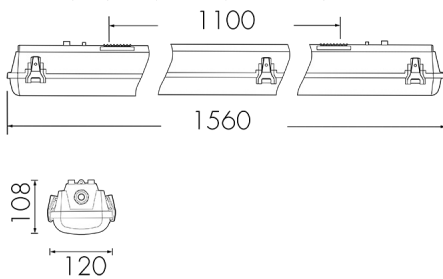

Illustrationen

Abmessungen in mm

Erfassungsschemas

Abmessungen in m

links: Aufsicht, rechts: Seitenansicht

- Reichweite bei sitzender Tätigkeit (Präsenz)
- - - Reichweite bei direktem Draufzugehen (radial)
- Reichweite bei seitlichem Vorbeigehen (tangential)

Technische Daten

Lichttechnik	
Farbtemperatur [K]	4000
Farbwiedergabe-Index (CRI)	> 80
Leuchtmittel	LED
Lichtanteil direkt-indirekt	92 % / 8 %
Lichtausbeute [lm/W]	130
Lichtaustritt	direkt
Lichtstrom ab Diffusor [lm]	4600
Montageeigenschaften	
Montagekategorie	Decken-Anbau Nass
Montagehöhe empfohlen [m]	2.5 - 3
Anschlussart	Steckklemme

Material und Bauform	
Breite [mm]	120
Höhe/Tiefe Total [mm]	118
Länge [mm]	1160
Schutzart [IP]	IP66
Schutzklasse	I
Prüfzeichen	CE
UV-Beständig	ja
Farbe	Grau
Elektrotechnische Eigenschaften	
Spannungsversorgung [V]	230 V
Spannungsart	AC
Netzfrequenz [Hz]	50 - 60
Maximale Länge Datendraht «D» [km]	1
Maximale Leistungsaufnahme [W]	40 W
Sensoreigenschaften	
Reichweite bei seitlichem Vorbeigehen (tangential) [m]	5
Reichweite bei direktem Draufzugehen (radial) [m]	1.5
Reichweite für sitzende Personen (Präsenz) [m]	1.5
Erfassungswinkel [°]	360
Funktionseigenschaften	
Werksprogramm	ja
Fernbedienbar	Fernbedienbar über IR-Bluetooth Dongle (IR-Connect), mit Swisslux App (iOS, Android)
Steuerung	TRIVALITE
Geeignet für drahtlose Übertragung	ja
Physische Ausgänge	
Konstantlichtregelung	ja
Orientierungslicht	ja
Ansprechelligkeit [lx]	1 - 1000
Ausgang [1]	
Steuerausgang	Kommunikation IL-C
Halbautomatik	ja
Funktionseigenschaften [Eingang]	
Slaveeingang	ja
Tastereingang	ja
Funktionseigenschaften [Eingang 2]	