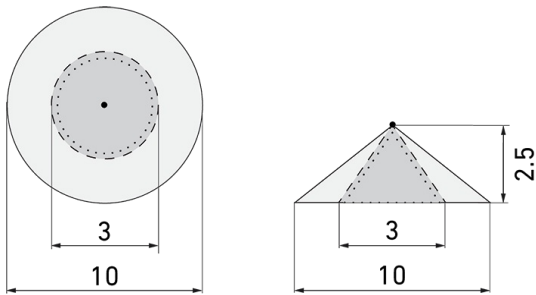

Illustrationen

Abmessungen in mm

Erfassungsschemas

Abmessungen in m

links: Aufsicht, rechts: Seitenansicht

- Reichweite bei sitzender Tätigkeit (Präsenz)
- - - Reichweite bei direktem Draufzugehen (radial)
- Reichweite bei seitlichem Vorbeigehen (tangential)

Technische Daten

Lichttechnik	
Farbtemperatur [K]	4000
Farbwiedergabe-Index (CRI)	> 80
Leuchtmittel	LED
Lichtanteil direkt-indirekt	92 % / 8 %
Lichtausbeute [lm/W]	130
Lichtaustritt	direkt
Lichtstrom ab Diffusor [lm]	4600
Montageeigenschaften	
Montagekategorie	Decken-Anbau Nass
Montagehöhe empfohlen [m]	2.5 - 3
Anschlussart	Steckklemme