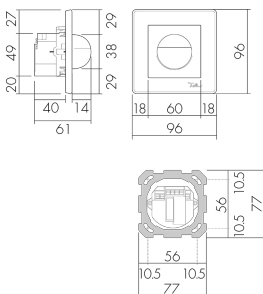

### Produktbeschreibung

- Für Wand-Unterputz-Montage mit 180° Erfassungsbereich zur zuverlässigen Detektion von Bewegungen
- 2-Leiter-Technik für den einfachen Anschluss an empfohlene Treppenhausautomaten (Automat muss separat bestellt werden, z.B. B.E.G. Luxomat SCT1)
- Minimaler Installationsaufwand, das Nachziehen des Neutral-Leiters wird überflüssig
- Helligkeit stufenlos einstellbar
- Für Montagehöhen zwischen 1.1 - 2.2 m
- Abdeckclip für die Abdeckung des vertikalen Erfassungsbereiches zum Ausblenden von Störquellen unterhalb des Gerätes, z.B. Kleintiere etc.
- Erhöhter Schutz gegen Vandalismus durch Befestigung mit Spezialschrauben

### Illustrationen

Abmessungen in mm

### Erfassungsschemas

Abmessungen in m

links: Aufsicht, rechts: Seitenansicht

- ..... Reichweite bei sitzender Tätigkeit (Präsenz)
- - - Reichweite bei direktem Draufzugehen (radial)
- Reichweite bei seitlichem Vorbeigehen (tangential)

## Technische Daten

<b>Montageeigenschaften</b>	
Montagekategorie	Unterputz (UP)
Geeignet für Wandmontage	ja
Montagehöhe empfohlen [m]	1.1
Montagehöhe maximum 2 [m]	2.2
Anschlussart	Steckklemme
<b>Material und Bauform</b>	
Breite [mm]	96
Höhe [mm]	96
Tiefe [mm]	61
Schutzart [IP]	IP20
Schlagfestigkeit [IK]	IK05
Schutzklasse	II
Halogenfrei	ja
UV-Beständig	UV-stabilisiertes Polycarbonat
Farbe	Weiss
Farbcode	NCS S 0500-N matt
<b>Elektrotechnische Eigenschaften</b>	
Spannungsversorgung [V]	über Minuterie 230 V (2-Leiter)
Spannungsart	AC
Netzfrequenz [Hz]	50 - 60
Melderaufbau max. Strom [A]	10 A
<b>Sensoreigenschaften</b>	
Reichweite bei seitlichem Vorbeigehen (tangential) [m]	10
Reichweite bei direktem Draufzugehen (radial) [m]	4
Reichweite für sitzende Personen (Präsenz) [m]	4
Erfassungswinkel [°]	180
Anzahl Helligkeitssensoren	1
<b>Funktionseigenschaften</b>	
Ausführung	Bewegungsmelder
<b>Physische Ausgänge</b>	
Ansprechhelligkeit [lx]	5 - 2000
<b>Ausgang [1]</b>	
Treppenhausüberwachung	ja