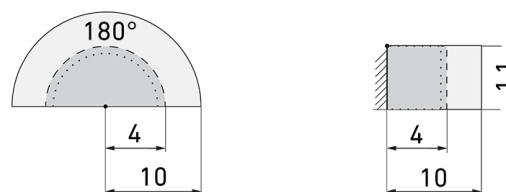

### Produktbeschreibung

- Für Wand-Unterputz-Montage mit 180° Erfassungsbereich zur zuverlässigen Detektion von Bewegungen
- 2-Leiter-Technik für den einfachen Anschluss an empfohlene Treppenhausautomaten (Automat muss separat bestellt werden, z.B. B.E.G. Luxomat SCT1)
- Minimaler Installationsaufwand, das Nachziehen des Neutral-Leiters wird überflüssig
- Helligkeit stufenlos einstellbar
- Für Montagehöhen zwischen 1.1 - 2.2 m
- Abdeckclip für die Abdeckung des vertikalen Erfassungsbereiches zum Ausblenden von Störquellen unterhalb des Gerätes, z.B. Kleintiere etc.
- Erhöhter Schutz gegen Vandalismus durch Befestigung mit Spezialschrauben

### Illustrationen

Abmessungen in mm

### Erfassungsschemas

Abmessungen in m

links: Aufsicht, rechts: Seitenansicht

- ..... Reichweite bei sitzender Tätigkeit (Präsenz)
- - - Reichweite bei direktem Draufzugehen (radial)
- Reichweite bei seitlichem Vorbeigehen (tangential)

## Technische Daten

<b>Montageeigenschaften</b>	
Montagekategorie	Unterputz (UP)
Geeignet für Wandmontage	ja
Montagehöhe empfohlen [m]	1.1
Montagehöhe maximum 2 [m]	2.2
Anschlussart	Steckklemme
<b>Material und Bauform</b>	
Breite [mm]	96
Höhe [mm]	96
Tiefe [mm]	61
Schutzart [IP]	IP20
Schlagfestigkeit [IK]	IK05
Schutzklasse	II
Halogenfrei	ja
UV-Beständig	UV-stabilisiertes Polycarbonat
Farbe	Weiss
Farbcode	NCS S 0500-N matt
<b>Elektrotechnische Eigenschaften</b>	
Spannungsversorgung [V]	über Minuterie 230 V (2-Leiter)
Spannungsart	AC
Netzfrequenz [Hz]	50 - 60
Melderaufbau max. Strom [A]	10 A
<b>Sensoreigenschaften</b>	
Reichweite bei seitlichem Vorbeigehen (tangential) [m]	10
Reichweite bei direktem Draufzugehen (radial) [m]	4
Reichweite für sitzende Personen (Präsenz) [m]	4
Erfassungswinkel [°]	180
Anzahl Helligkeitssensoren	1
<b>Funktionseigenschaften</b>	
Ausführung	Bewegungsmelder
<b>Physische Ausgänge</b>	
Ansprechhelligkeit [lx]	5 - 2000
<b>Ausgang [1]</b>	
Treppenhausüberwachung	ja