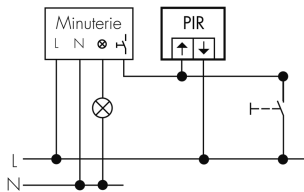

### Erfassungsschemas

Abmessungen in m

links: Aufsicht, rechts: Seitenansicht

- ..... Reichweite bei sitzender Tätigkeit (Präsenz)
- - - Reichweite bei direktem Draufzugehen (radial)
- Reichweite bei seitlichem Vorbeigehen (tangential)

## Technische Daten

<b>Montageeigenschaften</b>	
Montagekategorie	Unterputz (UP)
Geeignet für Wandmontage	ja
Montagehöhe empfohlen [m]	1.1
Montagehöhe maximum 2 [m]	2.2
Anschlussart	Steckklemme
<b>Material und Bauform</b>	
Breite [mm]	96
Höhe [mm]	96
Tiefe [mm]	61
Schutzart [IP]	IP20
Schlagfestigkeit [IK]	IK05
Schutzklasse	II
Halogenfrei	ja
UV-Beständig	UV-stabilisiertes Polycarbonat
Farbe	Weiss
Farbcode	NCS S 0500-N matt
<b>Elektrotechnische Eigenschaften</b>	
Spannungsversorgung [V]	über Minuterie 230 V (2-Leiter)
Spannungsart	AC
Netzfrequenz [Hz]	50 - 60
Melderaufbau max. Strom [A]	10 A
<b>Sensoreigenschaften</b>	
Reichweite bei seitlichem Vorbeigehen (tangential) [m]	10
Reichweite bei direktem Draufzugehen (radial) [m]	4
Reichweite für sitzende Personen (Präsenz) [m]	4
Erfassungswinkel [°]	180
Anzahl Helligkeitssensoren	1
<b>Funktionseigenschaften</b>	
Ausführung	Bewegungsmelder
<b>Physische Ausgänge</b>	
Ansprechhelligkeit [lx]	5 - 2000
<b>Ausgang [1]</b>	
Treppenhausüberwachung	ja

### 4-Leiter-Schaltung