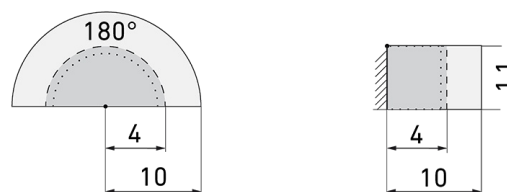

Illustrationen

Abmessungen in mm

Erfassungsschemas

Abmessungen in m

links: Aufsicht, rechts: Seitenansicht

- Reichweite bei sitzender Tätigkeit (Präsenz)
- - - Reichweite bei direktem Draufzugehen (radial)
- Reichweite bei seitlichem Vorbeigehen (tangential)

Technische Daten

Montageeigenschaften	
Montagekategorie	Unterputz (UP)
Geeignet für Wandmontage	ja
Montagehöhe empfohlen [m]	1.1
Montagehöhe maximum 2 [m]	2.2
Anschlussart	Steckklemme
Material und Bauform	
Breite [mm]	96
Höhe [mm]	96
Tiefe [mm]	61
Schutzart [IP]	IP20
Schlagfestigkeit [IK]	IK05
Schutzklasse	II
Halogenfrei	ja
UV-Beständig	UV-stabilisiertes Polycarbonat
Farbe	schwarz
Farbcode	NCSS9000N matt
Elektrotechnische Eigenschaften	
Spannungsversorgung [V]	über Minuterie 230 V (2-Leiter)
Spannungsart	AC
Netzfrequenz [Hz]	50 - 60
Melderaufbau max. Strom [A]	10 A
Sensoreigenschaften	
Reichweite bei seitlichem Vorbeigehen (tangential) [m]	10
Reichweite bei direktem Draufzugehen (radial) [m]	4
Reichweite für sitzende Personen (Präsenz) [m]	4
Erfassungswinkel [°]	180
Anzahl Helligkeitssensoren	1
Funktionseigenschaften	
Ausführung	Bewegungsmelder
Physische Ausgänge	
Ansprechhelligkeit [lx]	5 - 2000
Ausgang [1]	
Treppenhausüberwachung	ja