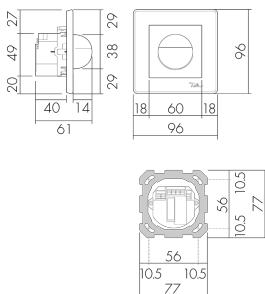

Illustrationen

Abmessungen in mm

Erfassungsschemas

Abmessungen in m

links: Aufsicht, rechts: Seitenansicht

- Reichweite bei sitzender Tätigkeit (Präsenz)
- - - Reichweite bei direktem Draufzugehen (radial)
- Reichweite bei seitlichem Vorbeigehen (tangential)

Technische Daten

Montageeigenschaften	
Montagekategorie	Unterputz (UP)
Geeignet für Wandmontage	ja
Montagehöhe empfohlen [m]	1.1
Montagehöhe maximum 2 [m]	2.2
Anschlussart	Steckklemme
Material und Bauform	
Breite [mm]	96
Höhe [mm]	96
Tiefe [mm]	61
Schutzart [IP]	IP20
Schlagfestigkeit [IK]	IK05
Schutzklasse	II
Halogenfrei	ja
UV-Beständig	UV-stabilisiertes Polycarbonat
Farbe	schwarz
Farbcode	NCSS9000N matt
Elektrotechnische Eigenschaften	
Spannungsversorgung [V]	über Minuterie 230 V (2-Leiter)
Spannungsart	AC
Netzfrequenz [Hz]	50 - 60
Melderaufbau max. Strom [A]	10 A
Sensoreigenschaften	
Reichweite bei seitlichem Vorbeigehen (tangential) [m]	10
Reichweite bei direktem Draufzugehen (radial) [m]	4
Reichweite für sitzende Personen (Präsenz) [m]	4
Erfassungswinkel [°]	180
Anzahl Helligkeitssensoren	1
Funktionseigenschaften	
Ausführung	Bewegungsmelder
Physische Ausgänge	
Ansprechhelligkeit [lx]	5 - 2000
Ausgang [1]	
Treppenhausüberwachung	ja