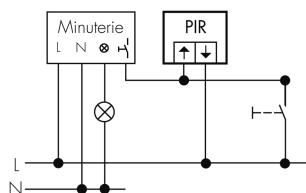

Illustrationen

Abmessungen in mm

Erfassungsschemas

Abmessungen in m

links: Aufsicht, rechts: Seitenansicht

- Reichweite bei sitzender Tätigkeit (Präsenz)
- - - Reichweite bei direktem Draufzugehen (radial)
- Reichweite bei seitlichem Vorbeigehen (tangential)

Technische Daten

Montageeigenschaften	
Montagekategorie	Unterputz (UP)
Geeignet für Wandmontage	ja
Montagehöhe empfohlen [m]	1.1
Montagehöhe maximum 2 [m]	2.2
Anschlussart	Steckklemme
Material und Bauform	
Breite [mm]	96
Höhe [mm]	96
Tiefe [mm]	61
Schutzart [IP]	IP20
Schlagfestigkeit [IK]	IK05
Schutzklasse	II
Halogenfrei	ja
UV-Beständig	UV-stabilisiertes Polycarbonat
Farbe	schwarz
Farbcode	NCSS9000N matt
Elektrotechnische Eigenschaften	
Spannungsversorgung [V]	über Minuterie 230 V (2-Leiter)
Spannungsart	AC
Netzfrequenz [Hz]	50 - 60
Melderaufbau max. Strom [A]	10 A
Sensoreigenschaften	
Reichweite bei seitlichem Vorbeigehen (tangential) [m]	10
Reichweite bei direktem Draufzugehen (radial) [m]	4
Reichweite für sitzende Personen (Präsenz) [m]	4
Erfassungswinkel [°]	180
Anzahl Helligkeitssensoren	1
Funktionseigenschaften	
Ausführung	Bewegungsmelder
Physische Ausgänge	
Ansprechhelligkeit [lx]	5 - 2000
Ausgang [1]	
Treppenhausüberwachung	ja

Impulsfunktion

ja

Schaltbilder

4-Leiter-Schaltung

3-Leiter-Schaltung