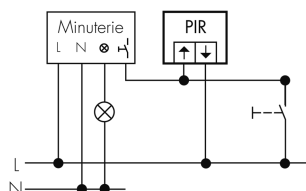

Illustrationen

Abmessungen in mm

Erfassungsschemas

Abmessungen in m

links: Aufsicht, rechts: Seitenansicht

- Reichweite bei sitzender Tätigkeit (Präsenz)
- - - Reichweite bei direktem Draufzugehen (radial)
- Reichweite bei seitlichem Vorbeigehen (tangential)

Technische Daten

Montageeigenschaften	
Montagekategorie	Unterputz (UP)
Geeignet für Wandmontage	ja
Montagehöhe empfohlen [m]	1.1
Montagehöhe maximum 2 [m]	2.2
Anschlussart	Steckklemme
Material und Bauform	
Breite [mm]	96
Höhe [mm]	96
Tiefe [mm]	61
Schutzart [IP]	IP20
Schlagfestigkeit [IK]	IK05
Schutzklasse	II
Halogenfrei	ja
UV-Beständig	UV-stabilisiertes Polycarbonat
Farbe	Dunkelgrau
Farbcode	NCS S6500N matt
Elektrotechnische Eigenschaften	
Spannungsversorgung [V]	über Minuterie 230 V (2-Leiter)
Spannungsart	AC
Netzfrequenz [Hz]	50 - 60
Melderaufbau max. Strom [A]	10 A
Sensoreigenschaften	
Reichweite bei seitlichem Vorbeigehen (tangential) [m]	10
Reichweite bei direktem Draufzugehen (radial) [m]	4
Reichweite für sitzende Personen (Präsenz) [m]	4
Erfassungswinkel [°]	180
Anzahl Helligkeitssensoren	1
Funktionseigenschaften	
Ausführung	Bewegungsmelder
Physische Ausgänge	
Ansprechhelligkeit [lx]	5 - 2000
Ausgang [1]	
Treppenhausüberwachung	ja

Impulsfunktion

ja

Schaltbilder

4-Leiter-Schaltung

3-Leiter-Schaltung