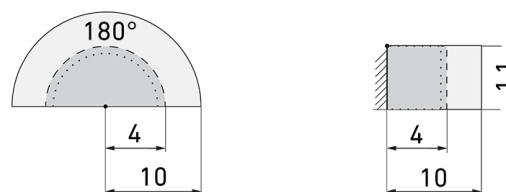

Illustrationen

Abmessungen in mm

Erfassungsschemas

Abmessungen in m

links: Aufsicht, rechts: Seitenansicht

- Reichweite bei sitzender Tätigkeit (Präsenz)
- - - Reichweite bei direktem Draufzugehen (radial)
- Reichweite bei seitlichem Vorbeigehen (tangential)

Technische Daten

Montageeigenschaften	
Montagekategorie	Unterputz (UP)
Geeignet für Wandmontage	ja
Montagehöhe empfohlen [m]	1.1
Montagehöhe maximum 2 [m]	2.2
Anschlussart	Steckklemme
Material und Bauform	
Breite [mm]	96
Höhe [mm]	96
Tiefe [mm]	61
Schutzart [IP]	IP20
Schlagfestigkeit [IK]	IK05
Schutzklasse	II
Halogenfrei	ja
UV-Beständig	UV-stabilisiertes Polycarbonat
Farbe	Dunkelgrau
Farbcode	NCS S6500N matt
Elektrotechnische Eigenschaften	
Spannungsversorgung [V]	über Minuterie 230 V (2-Leiter)
Spannungsart	AC
Netzfrequenz [Hz]	50 - 60
Melderaufbau max. Strom [A]	10 A
Sensoreigenschaften	
Reichweite bei seitlichem Vorbeigehen (tangential) [m]	10
Reichweite bei direktem Draufzugehen (radial) [m]	4
Reichweite für sitzende Personen (Präsenz) [m]	4
Erfassungswinkel [°]	180
Anzahl Helligkeitssensoren	1
Funktionseigenschaften	
Ausführung	Bewegungsmelder
Physische Ausgänge	
Ansprechhelligkeit [lx]	5 - 2000
Ausgang [1]	
Treppenhausüberwachung	ja