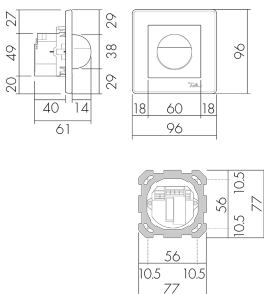

Illustrationen

Abmessungen in mm

Erfassungsschemas

Abmessungen in m

links: Aufsicht, rechts: Seitenansicht

- Reichweite bei sitzender Tätigkeit (Präsenz)
- - - Reichweite bei direktem Draufzugehen (radial)
- Reichweite bei seitlichem Vorbeigehen (tangential)

Technische Daten

Montageeigenschaften	
Montagekategorie	Unterputz (UP)
Geeignet für Wandmontage	ja
Montagehöhe empfohlen [m]	1.1
Montagehöhe maximum 2 [m]	2.2
Anschlussart	Steckklemme
Material und Bauform	
Breite [mm]	96
Höhe [mm]	96
Tiefe [mm]	61
Schutzart [IP]	IP20
Schlagfestigkeit [IK]	IK05
Schutzklasse	II
Halogenfrei	ja
UV-Beständig	UV-stabilisiertes Polycarbonat
Farbe	Dunkelgrau
Farbcode	NCS S6500N matt
Elektrotechnische Eigenschaften	
Spannungsversorgung [V]	über Minuterie 230 V (2-Leiter)
Spannungsart	AC
Netzfrequenz [Hz]	50 - 60
Melderaufbau max. Strom [A]	10 A
Sensoreigenschaften	
Reichweite bei seitlichem Vorbeigehen (tangential) [m]	10
Reichweite bei direktem Draufzugehen (radial) [m]	4
Reichweite für sitzende Personen (Präsenz) [m]	4
Erfassungswinkel [°]	180
Anzahl Helligkeitssensoren	1
Funktionseigenschaften	
Ausführung	Bewegungsmelder
Physische Ausgänge	
Ansprechhelligkeit [lx]	5 - 2000
Ausgang [1]	
Treppenhausüberwachung	ja