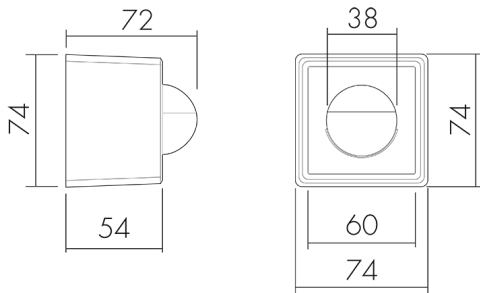

Indoor 180 AP Minuterie liv/UM

Bewegungsmelder für Minuterien, 2 Leiter,

Design EDIZIO.liv, umbra

E-Nr: 535 071 095

Preis brutto exkl. MwSt.: 165.00 CHF

Produktbeschreibung

- Für Wand-Aufputz-Montage mit 180° Erfassungsbereich zur zuverlässigen Detektion von Bewegungen
- 2-Leiter-Technik für den einfachen Anschluss an empfohlene Treppenhausautomaten (Automat muss separat bestellt werden, z.B. B.E.G. Luxomat SCT1)
- Minimaler Installationsaufwand, das Nachziehen des Neutral-Leiters wird überflüssig
- Helligkeit stufenlos einstellbar
- Für Montagehöhen zwischen 1.1 - 2.2 m
- Abdeckclip für die Abdeckung des vertikalen Erfassungsbereiches zum Ausblenden von Störquellen unterhalb des Gerätes, z.B. Kleintiere etc.
- Erhöhter Schutz gegen Vandalismus durch Befestigung mit Spezialschrauben

Illustrationen

Abmessungen in mm

Erfassungsschemas

Abmessungen in m

links: Aufsicht, rechts: Seitenansicht

- Reichweite bei sitzender Tätigkeit (Präsenz)
- - - Reichweite bei direktem Draufzugehen (radial)
- Reichweite bei seitlichem Vorbeigehen (tangential)

Technische Daten

Montageeigenschaften

Montagekategorie	Aufputz (AP)
Geeignet für Wandmontage	ja
Montagehöhe empfohlen [m]	1.1
Montagehöhe maximum 2 [m]	2.2
Anschlussart	Steckklemme

Material und Bauform

Breite [mm]	74
Höhe [mm]	74
Tiefe [mm]	72
Schutzart [IP]	IP20
Schlagfestigkeit [IK]	IK05
Schutzklasse	II
Halogenfrei	ja
UV-Beständig	UV-stabilisiertes Polycarbonat
Farbe	Umbra
Farbcode	NCS S 8005-Y20R matt