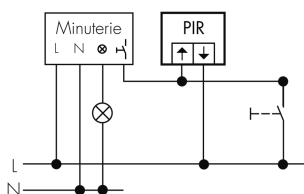

Illustrationen

Abmessungen in mm

Erfassungsschemas

Abmessungen in m

links: Aufsicht, rechts: Seitenansicht

- Reichweite bei sitzender Tätigkeit (Präsenz)
- - - Reichweite bei direktem Draufzugehen (radial)
- Reichweite bei seitlichem Vorbeigehen (tangential)

Technische Daten

Montageeigenschaften

Montagekategorie	Aufputz (AP)
Geeignet für Wandmontage	ja
Montagehöhe empfohlen [m]	1.1
Montagehöhe maximum 2 [m]	2.2
Anschlussart	Steckklemme

Material und Bauform

Breite [mm]	74
Höhe [mm]	74
Tiefe [mm]	72
Schutzart [IP]	IP20
Schlagfestigkeit [IK]	IK05
Schutzklasse	II
Halogenfrei	ja
UV-Beständig	UV-stabilisiertes Polycarbonat
Farbe	Umbra
Farbcode	NCS S 8005-Y20R matt

Elektrotechnische Eigenschaften

Spannungsversorgung [V]	über Minuterie 230 V (2-Leiter)
Spannungsart	AC
Netzfrequenz [Hz]	50 - 60
Melderaufbau max. Strom [A]	10 A

Sensoreigenschaften	
Reichweite bei seitlichem Vorbeigehen (tangential) [m]	10
Reichweite bei direktem Draufzugehen (radial) [m]	4
Reichweite für sitzende Personen (Präsenz) [m]	4
Erfassungswinkel [°]	180
Anzahl Helligkeitssensoren	1
Funktionseigenschaften	
Ausführung	Bewegungsmelder
Physische Ausgänge	
Ansprechhelligkeit [lx]	5 - 2000
Ausgang [1]	
Treppenhausüberwachung	ja
Impulsfunktion	ja

Schaltbilder

4-Leiter-Schaltung

3-Leiter-Schaltung