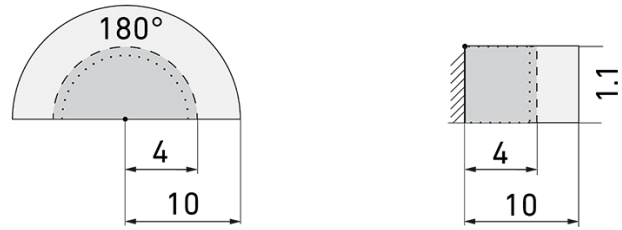

Indoor 180 AP Minuterie liv/UM

Bewegungsmelder für Minuterien, 2 Leiter,

Design EDIZIO.liv, umbra

E-Nr: 535 071 095

Preis brutto exkl. MwSt.: 165.00 CHF

Produktbeschreibung

- Für Wand-Aufputz-Montage mit 180° Erfassungsbereich zur zuverlässigen Detektion von Bewegungen
- 2-Leiter-Technik für den einfachen Anschluss an empfohlene Treppenhausautomaten (Automat muss separat bestellt werden, z.B. B.E.G. Luxomat SCT1)
- Minimaler Installationsaufwand, das Nachziehen des Neutral-Leiters wird überflüssig
- Helligkeit stufenlos einstellbar
- Für Montagehöhen zwischen 1.1 - 2.2 m
- Abdeckclip für die Abdeckung des vertikalen Erfassungsbereiches zum Ausblenden von Störquellen unterhalb des Gerätes, z.B. Kleintiere etc.
- Erhöhter Schutz gegen Vandalismus durch Befestigung mit Spezialschrauben

Illustrationen

Abmessungen in mm

Erfassungsschemas

Abmessungen in m

links: Aufsicht, rechts: Seitenansicht

- Reichweite bei sitzender Tätigkeit (Präsenz)
- - - Reichweite bei direktem Draufzugehen (radial)
- Reichweite bei seitlichem Vorbeigehen (tangential)

Technische Daten

Montageeigenschaften

Montagekategorie	Aufputz (AP)
Geeignet für Wandmontage	ja
Montagehöhe empfohlen [m]	1.1
Montagehöhe maximum 2 [m]	2.2
Anschlussart	Steckklemme

Material und Bauform

Breite [mm]	74
Höhe [mm]	74
Tiefe [mm]	72
Schutzart [IP]	IP20
Schlagfestigkeit [IK]	IK05
Schutzklasse	II
Halogenfrei	ja
UV-Beständig	UV-stabilisiertes Polycarbonat
Farbe	Umbra
Farbcode	NCS S 8005-Y20R matt