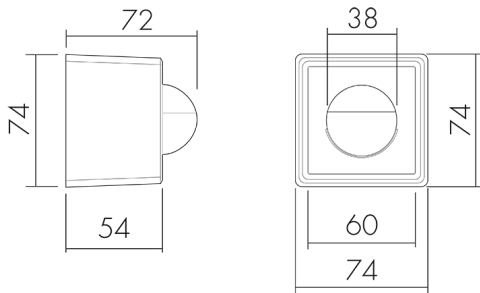

Indoor 180 AP Minuterie liv/S

Bewegungsmelder für Minuterien, 2 Leiter,

Design EDIZIO.liv, schwarz

E-Nr: 535 071 055

Preis brutto exkl. MwSt.: 165.00 CHF

Produktbeschreibung

- Für Wand-Aufputz-Montage mit 180° Erfassungsbereich zur zuverlässigen Detektion von Bewegungen
- 2-Leiter-Technik für den einfachen Anschluss an empfohlene Treppenhausautomaten (Automat muss separat bestellt werden, z.B. B.E.G. Luxomat SCT1)
- Minimaler Installationsaufwand, das Nachziehen des Neutral-Leiters wird überflüssig
- Helligkeit stufenlos einstellbar
- Für Montagehöhen zwischen 1.1 - 2.2 m
- Abdeckclip für die Abdeckung des vertikalen Erfassungsbereiches zum Ausblenden von Störquellen unterhalb des Gerätes, z.B. Kleintiere etc.
- Erhöhter Schutz gegen Vandalismus durch Befestigung mit Spezialschrauben

Illustrationen

Abmessungen in mm

Erfassungsschemas

Abmessungen in m

links: Aufsicht, rechts: Seitenansicht

.....

Reichweite bei sitzender Tätigkeit (Präsenz)

Reichweite bei direktem Draufzugehen (radial)

—

Reichweite bei seitlichem Vorbeigehen (tangential)

Technische Daten

Montageeigenschaften

Montagekategorie	Aufputz (AP)
Geeignet für Wandmontage	ja
Montagehöhe empfohlen [m]	1.1
Montagehöhe maximum 2 [m]	2.2
Anschlussart	Steckklemme

Material und Bauform

Breite [mm]	74
Höhe [mm]	74
Tiefe [mm]	72
Schutzart [IP]	IP20
Schlagfestigkeit [IK]	IK05
Schutzklasse	II
Halogenfrei	ja
UV-Beständig	UV-stabilisiertes Polycarbonat
Farbe	schwarz
Farbcode	NCSS9000N matt