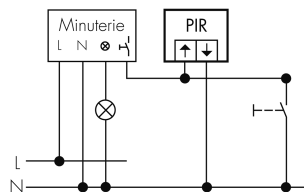

Elektrotechnische Eigenschaften

Spannungsversorgung [V]	über Minuterie 230 V (2-Leiter)
Spannungsart	AC

Netzfrequenz [Hz]	50 - 60
Melderaufbau max. Strom [A]	10 A
Sensoreigenschaften	
Reichweite bei seitlichem Vorbeigehen (tangential) [m]	10
Reichweite bei direktem Draufzugehen (radial) [m]	4
Reichweite für sitzende Personen (Präsenz) [m]	4
Erfassungswinkel [°]	180
Anzahl Helligkeitssensoren	1
Funktionseigenschaften	
Ausführung	Bewegungsmelder
Physische Ausgänge	
Ansprechhelligkeit [lx]	5 - 2000
Ausgang [1]	
Treppenhausüberwachung	ja
Impulsfunktion	ja

Schaltbilder

4-Leiter-Schaltung

3-Leiter-Schaltung

Zubehör

Course Access

Art-Nr:

Preis brutto exkl. MwSt.: 99.99 CHF