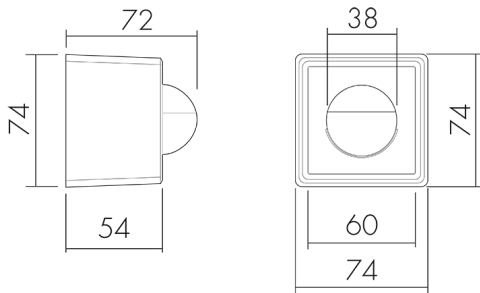

Indoor 180 AP Minuterie liv/HG

Bewegungsmelder für Minuterien, 2 Leiter,

Design EDIZIO.liv, hellgrau

E-Nr: 535 071 035

Preis brutto exkl. MwSt.: 165.00 CHF

Produktbeschreibung

- Für Wand-Aufputz-Montage mit 180° Erfassungsbereich zur zuverlässigen Detektion von Bewegungen
- 2-Leiter-Technik für den einfachen Anschluss an empfohlene Treppenhausautomaten (Automat muss separat bestellt werden, z.B. B.E.G. Luxomat SCT1)
- Minimaler Installationsaufwand, das Nachziehen des Neutral-Leiters wird überflüssig
- Helligkeit stufenlos einstellbar
- Für Montagehöhen zwischen 1.1 - 2.2 m
- Abdeckclip für die Abdeckung des vertikalen Erfassungsbereiches zum Ausblenden von Störquellen unterhalb des Gerätes, z.B. Kleintiere etc.
- Erhöhter Schutz gegen Vandalismus durch Befestigung mit Spezialschrauben

Illustrationen

Abmessungen in mm

Erfassungsschemas

Abmessungen in m

links: Aufsicht, rechts: Seitenansicht

- Reichweite bei sitzender Tätigkeit (Präsenz)
- - - Reichweite bei direktem Draufzugehen (radial)
- Reichweite bei seitlichem Vorbeigehen (tangential)

Technische Daten

Montageeigenschaften

Montagekategorie	Aufputz (AP)
Geeignet für Wandmontage	ja
Montagehöhe empfohlen [m]	1.1
Montagehöhe maximum 2 [m]	2.2
Anschlussart	Steckklemme

Material und Bauform

Breite [mm]	74
Höhe [mm]	74
Tiefe [mm]	72
Schutzart [IP]	IP20
Schlagfestigkeit [IK]	IK05
Schutzklasse	II
Halogenfrei	ja
UV-Beständig	UV-stabilisiertes Polycarbonat
Farbe	Hellgrau
Farbcode	NCS S2500N matt