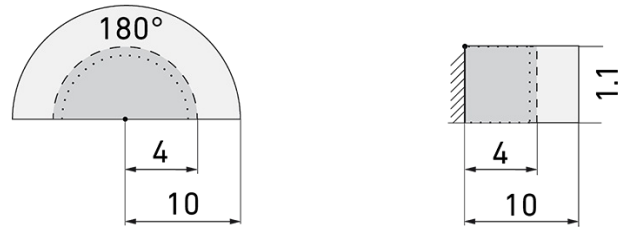

Indoor 180 AP Minuterie liv/HG

Bewegungsmelder für Minuterien, 2 Leiter,

Design EDIZIO.liv, hellgrau

E-Nr: 535 071 035

Preis brutto exkl. MwSt.: 165.00 CHF

Produktbeschreibung

- Für Wand-Aufputz-Montage mit 180° Erfassungsbereich zur zuverlässigen Detektion von Bewegungen
- 2-Leiter-Technik für den einfachen Anschluss an empfohlene Treppenhausautomaten (Automat muss separat bestellt werden, z.B. B.E.G. Luxomat SCT1)
- Minimaler Installationsaufwand, das Nachziehen des Neutral-Leiters wird überflüssig
- Helligkeit stufenlos einstellbar
- Für Montagehöhen zwischen 1.1 - 2.2 m
- Abdeckclip für die Abdeckung des vertikalen Erfassungsbereiches zum Ausblenden von Störquellen unterhalb des Gerätes, z.B. Kleintiere etc.
- Erhöhter Schutz gegen Vandalismus durch Befestigung mit Spezialschrauben

Illustrationen

Abmessungen in mm

Erfassungsschemas

Abmessungen in m

links: Aufsicht, rechts: Seitenansicht

- Reichweite bei sitzender Tätigkeit (Präsenz)
- - - Reichweite bei direktem Draufzugehen (radial)
- Reichweite bei seitlichem Vorbeigehen (tangential)

Technische Daten

Montageeigenschaften

Montagekategorie	Aufputz (AP)
Geeignet für Wandmontage	ja
Montagehöhe empfohlen [m]	1.1
Montagehöhe maximum 2 [m]	2.2
Anschlussart	Steckklemme

Material und Bauform

Breite [mm]	74
Höhe [mm]	74
Tiefe [mm]	72
Schutzart [IP]	IP20
Schlagfestigkeit [IK]	IK05
Schutzklasse	II
Halogenfrei	ja
UV-Beständig	UV-stabilisiertes Polycarbonat
Farbe	Hellgrau
Farbcode	NCS S2500N matt