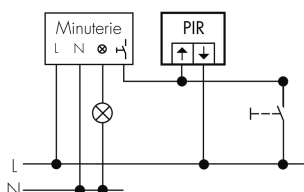

Illustrationen

Abmessungen in mm

Erfassungsschemas

Abmessungen in m

links: Aufsicht, rechts: Seitenansicht

- Reichweite bei sitzender Tätigkeit (Präsenz)
- - - Reichweite bei direktem Draufzugehen (radial)
- Reichweite bei seitlichem Vorbeigehen (tangential)

Technische Daten

Montageeigenschaften

Montagekategorie	Aufputz (AP)
Geeignet für Wandmontage	ja
Montagehöhe empfohlen [m]	1.1
Montagehöhe maximum 2 [m]	2.2
Anschlussart	Steckklemme

Material und Bauform

Breite [mm]	74
Höhe [mm]	74
Tiefe [mm]	72
Schutzart [IP]	IP20
Schlagfestigkeit [IK]	IK05
Schutzklasse	II
Halogenfrei	ja
UV-Beständig	UV-stabilisiertes Polycarbonat
Farbe	Hellgrau
Farbcode	NCS S2500N matt

Elektrotechnische Eigenschaften

Spannungsversorgung [V]	über Minuterie 230 V (2-Leiter)
Spannungsart	AC
Netzfrequenz [Hz]	50 - 60
Melderaufbau max. Strom [A]	10 A

Sensoreigenschaften	
Reichweite bei seitlichem Vorbeigehen (tangential) [m]	10
Reichweite bei direktem Draufzugehen (radial) [m]	4
Reichweite für sitzende Personen (Präsenz) [m]	4
Erfassungswinkel [°]	180
Anzahl Helligkeitssensoren	1
Funktionseigenschaften	
Ausführung	Bewegungsmelder
Physische Ausgänge	
Ansprechhelligkeit [lx]	5 - 2000
Ausgang [1]	
Treppenhausüberwachung	ja
Impulsfunktion	ja

Schaltbilder

4-Leiter-Schaltung

3-Leiter-Schaltung