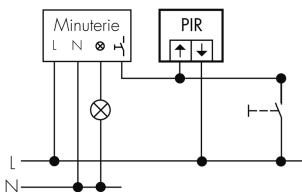

Netzfrequenz [Hz]	50 - 60
Melderaufbau max. Strom [A]	10 A
Sensoreigenschaften	
Reichweite bei seitlichem Vorbeigehen (tangential) [m]	10
Reichweite bei direktem Draufzugehen (radial) [m]	4
Reichweite für sitzende Personen (Präsenz) [m]	4
Erfassungswinkel [°]	180
Anzahl Helligkeitssensoren	1
Funktionseigenschaften	
Ausführung	Bewegungsmelder
Physische Ausgänge	
Ansprechhelligkeit [lx]	5 - 2000
Ausgang [1]	
Treppenhausüberwachung	ja
Impulsfunktion	ja

Schaltbilder

4-Leiter-Schaltung