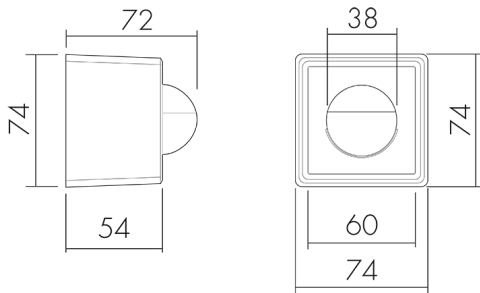

### Produktbeschreibung

- Für Wand-Aufputz-Montage mit 180° Erfassungsbereich zur zuverlässigen Detektion von Bewegungen
- 2-Leiter-Technik für den einfachen Anschluss an empfohlene Treppenhausautomaten (Automat muss separat bestellt werden, z.B. B.E.G. Luxomat SCT1)
- Minimaler Installationsaufwand, das Nachziehen des Neutral-Leiters wird überflüssig
- Helligkeit stufenlos einstellbar
- Für Montagehöhen zwischen 1.1 - 2.2 m
- Abdeckclip für die Abdeckung des vertikalen Erfassungsbereiches zum Ausblenden von Störquellen unterhalb des Gerätes, z.B. Kleintiere etc.
- Erhöhter Schutz gegen Vandalismus durch Befestigung mit Spezialschrauben

## Illustrationen

Abmessungen in mm

## Erfassungsschemas

Abmessungen in m

links: Aufsicht, rechts: Seitenansicht

.....

Reichweite bei sitzender Tätigkeit (Präsenz)

---

Reichweite bei direktem Draufzugehen (radial)

—