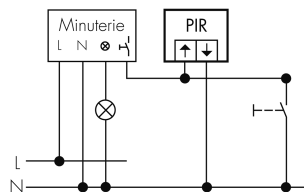

3-Leiter-Schaltung

Zubehör

Course Access

Art-Nr:

Preis brutto exkl. MwSt.: 99.99 CHF