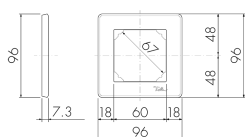

### Illustrationen

Abmessungen in  
mm

### Technische Daten

Material und Bauform	
Breite [mm]	96
Höhe [mm]	96
Farbe	Hellgrau
Farbcode	NCS S2500N matt