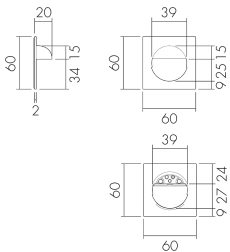

AS liv/W

Adapterset, Design EDIZIO.liv, weiss

E-Nr: 377 000 005

Preis brutto exkl. MwSt.: 3.45 CHF

Produktbeschreibung

- Zur Kombination der B.E.G. Wand-Bewegungs- und Präsenzmelder mit den gängigsten CH-Schalterblenden
- Das Adapterset integriert den Sensor-Einsatz in das Schalterprogramm Ihrer Wahl. Je nach Schalterprogramm und Farbe muss das passende Adapterset bestellt werden.

Illustrationen

Abmessungen in
mm

Technische Daten

Material und Bauform	
Breite [mm]	60
Höhe [mm]	60
Tiefe [mm]	20
Farbe	Weiss
Farbcode	NCS S 0500-N matt