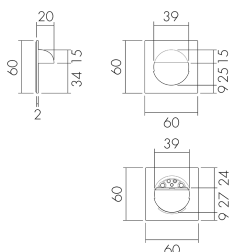

AS liv/W

Adapterset, Design EDIZIO.liv, weiss

E-Nr: 377 000 005

Preis brutto exkl. MwSt.: 3.45 CHF

Produktbeschreibung

- Zur Kombination der B.E.G. Wand-Bewegungs- und Präsenzmelder mit den gängigsten CH-Schalterblenden
- Das Adapterset integriert den Sensor-Einsatz in das Schalterprogramm Ihrer Wahl. Je nach Schalterprogramm und Farbe muss das passende Adapterset bestellt werden.

Illustrationen

Abmessungen in
mm

Technische Daten

Material und Bauform	
Breite [mm]	60
Höhe [mm]	60
Tiefe [mm]	20
Farbe	Weiss
Farbcode	NCS S 0500-N matt