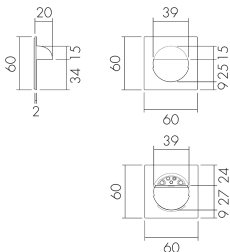

AS liv/W

Adapterset, Design EDIZIO.liv,
weiss

E-Nr: 377 000 005

Preis brutto exkl. MwSt.: 3.45 CHF

Produktbeschreibung

- Zur Kombination der B.E.G. Wand-Bewegungs- und Präsenzmelder mit den gängigsten CH-Schalterblenden
- Das Adapterset integriert den Sensor-Einsatz in das Schalterprogramm Ihrer Wahl. Je nach Schalterprogramm und Farbe muss das passende Adapterset bestellt werden.

Illustrationen

Abmessungen in
mm

Technische Daten

Material und Bauform	
Breite [mm]	60
Höhe [mm]	60
Tiefe [mm]	20
Farbe	Weiss
Farbcode	NCS S 0500-N matt