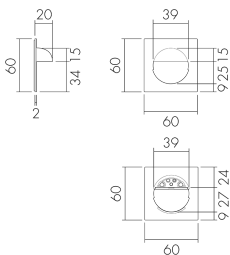

AS liv/CR

Adapterset, Design EDIZIO.liv,
crema

E-Nr: 377 000 015

Preis brutto exkl. MwSt.: 3.45 CHF

Produktbeschreibung

- Zur Kombination der B.E.G. Wand-Bewegungs- und Präsenzmelder mit den gängigsten CH-Schalterblenden
- Das Adapterset integriert den Sensor-Einsatz in das Schalterprogramm Ihrer Wahl. Je nach Schalterprogramm und Farbe muss das passende Adapterset bestellt werden.

Illustrationen

Abmessungen in
mm

Technische Daten

Material und Bauform	
Breite [mm]	60
Höhe [mm]	60
Tiefe [mm]	20
Farbe	Crema
Farbcode	NCS S 1005-Y40R matt