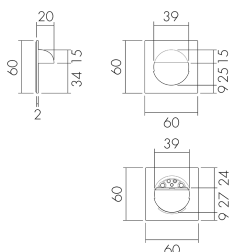

AS liv/UM

Adapterset, Design EDIZIO.liv,
umbra

E-Nr: 377 000 095

Preis brutto exkl. MwSt.: 3.45 CHF

Produktbeschreibung

- Zur Kombination der B.E.G. Wand-Bewegungs- und Präsenzmelder mit den gängigsten CH-Schalterblenden
- Das Adapterset integriert den Sensor-Einsatz in das Schalterprogramm Ihrer Wahl. Je nach Schalterprogramm und Farbe muss das passende Adapterset bestellt werden.

Illustrationen

Abmessungen in
mm

Technische Daten

| Material und Bauform | |
|----------------------|----------------------|
| Breite [mm] | 60 |
| Höhe [mm] | 60 |
| Tiefe [mm] | 20 |
| Farbe | Umbra |
| Farbcode | NCS S 8005-Y20R matt |