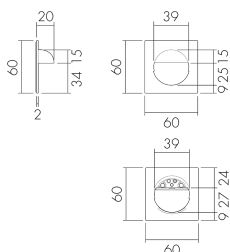

AS liv/HG

Adapterset, Design EDIZIO.liv,

hellgrau

E-Nr: 377 000 035

Preis brutto exkl. MwSt.: 3.45 CHF

Produktbeschreibung

- Zur Kombination der B.E.G. Wand-Bewegungs- und Präsenzmelder mit den gängigsten CH-Schalterblenden
- Das Adapterset integriert den Sensor-Einsatz in das Schalterprogramm Ihrer Wahl. Je nach Schalterprogramm und Farbe muss das passende Adapterset bestellt werden.

Illustrationen

Abmessungen in
mm

Technische Daten

Material und Bauform	
Breite [mm]	60
Höhe [mm]	60
Tiefe [mm]	20
Farbe	Hellgrau
Farbcode	NCS S2500N matt