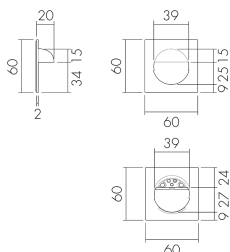

AS liv/DG

Adapterset, Design EDIZIO.liv,
dunkelgrau

E-Nr: 377 000 045

Preis brutto exkl. MwSt.: 3.45 CHF

Produktbeschreibung

- Zur Kombination der B.E.G. Wand-Bewegungs- und Präsenzmelder mit den gängigsten CH-Schalterblenden
- Das Adapterset integriert den Sensor-Einsatz in das Schalterprogramm Ihrer Wahl. Je nach Schalterprogramm und Farbe muss das passende Adapterset bestellt werden.

Illustrationen

Abmessungen in
mm

Technische Daten

Material und Bauform	
Breite [mm]	60
Höhe [mm]	60
Tiefe [mm]	20
Farbe	Dunkelgrau
Farbcode	NCS S6500N matt