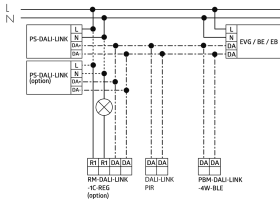

Schaltbilder

Zubehör

CS1 S MAX/W
Farbblende Decken-PIR 360°, weiss
E-Nr: 535 999 308
Preis brutto exkl. MwSt.: 5.00 CHF

CS1 S MAX/BE nicht mehr lieferbar
Farbblende Decken-PIR 360°, beige
E-Nr: 535 999 388
Preis brutto exkl. MwSt.: 5.00 CHF

CS1 S MAX/HG
Farbblende Decken-PIR 360°, hellgrau
E-Nr: 535 999 338
Preis brutto exkl. MwSt.: 5.00 CHF

CS1 S MAX/SI nicht mehr lieferbar
Farbblende Decken-PIR 360°, silber
E-Nr: 535 999 378
Preis brutto exkl. MwSt.: 5.00 CHF

PBM-DALI-LINK-4W-BLE
Tasterschnittstelle DALI-LINK
E-Nr: 405 600 139
Preis brutto exkl. MwSt.: 90.00 CHF

PS-DALI-LINK-USB-REG
DALI Spannungsversorgung
E-Nr: 405 800 209
Preis brutto exkl. MwSt.: 200.00 CHF

CS1 S MAX/B nicht mehr lieferbar
Farbblende Decken-PIR 360°, braun
E-Nr: 535 999 398
Preis brutto exkl. MwSt.: 5.00 CHF

CS1 S MAX/DG nicht mehr lieferbar
Farbblende Decken-PIR 360°, dunkelgrau
E-Nr: 535 999 348
Preis brutto exkl. MwSt.: 5.00 CHF

CS1 S MAX/S
Farbblende Decken-PIR 360°, schwarz
E-Nr: 535 999 358
Preis brutto exkl. MwSt.: 5.00 CHF

CS1 S MAX K/W
Korridorlinse für PD4N, weiss
E-Nr: 535 999 268
Preis brutto exkl. MwSt.: 20.00 CHF

PS-DALI-LINK-DE
DALI Spannungsversorgung
E-Nr: 405 800 199
Preis brutto exkl. MwSt.: 150.00 CHF

RM1-LINK-REG DALI-2
Relaismodul DALI-LINK
E-Nr: 505 922 009
Preis brutto exkl. MwSt.: 150.00 CHF