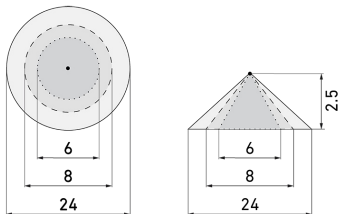

- Inbetriebnahme der Lösung erfolgt über die B.E.G. DALI-LINK App und das Tastermodul PBM-DALI-LINK-4W-BLE

Erfassungsschemas

Abmessungen in m

links: Aufsicht, rechts:
Seitenansicht

- Reichweite bei sitzender Tätigkeit (Präsenz)
- - - Reichweite bei direktem Draufzugehen (radial)
- Reichweite bei seitlichem Vorbeigehen (tangential)

Technische Daten

Montageeigenschaften	
Montagekategorie	Bausatz
Geeignet für Deckenmontage	ja
Montagehöhe empfohlen [m]	2.5
Montagehöhe maximum 2 [m]	10
Anschlussart	Steckklemme
Material und Bauform	
Werkstoff	Kunststoff
Werkstoffgüte	Polycarbonat
Betriebstemperatur [°C]	-25 °C bis +55 °C
Schlagfestigkeit [IK]	IK04
Schutzklasse	II
Prüfzeichen	CE
UV-Beständig	UV-stabilisiertes Polycarbonat
Elektrotechnische Eigenschaften	
Spannungsversorgung [V]	DALI, max. 22.5 V