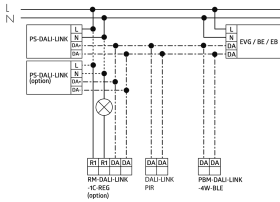

Schaltbilder

Zubehör

CS1 S MAX/W
Farbblende Decken-PIR 360°, weiss
E-Nr: 535 999 308
Preis brutto exkl. MwSt.: 5.00 CHF

CS1 S MAX/BE nicht mehr lieferbar
Farbblende Decken-PIR 360°, beige
E-Nr: 535 999 388
Preis brutto exkl. MwSt.: 5.00 CHF

CS1 S MAX/HG
Farbblende Decken-PIR 360°, hellgrau
E-Nr: 535 999 338
Preis brutto exkl. MwSt.: 5.00 CHF

CS1 S MAX/SI nicht mehr lieferbar
Farbblende Decken-PIR 360°, silber
E-Nr: 535 999 378
Preis brutto exkl. MwSt.: 5.00 CHF

PBM-DALI-LINK-4W-BLE
Tasterschnittstelle DALI-LINK
E-Nr: 405 600 139
Preis brutto exkl. MwSt.: 90.00 CHF

PS-DALI-LINK-USB-REG
DALI Spannungsversorgung
E-Nr: 405 800 209
Preis brutto exkl. MwSt.: 200.00 CHF

CS1 S MAX/B nicht mehr lieferbar
Farbblende Decken-PIR 360°, braun
E-Nr: 535 999 398
Preis brutto exkl. MwSt.: 5.00 CHF

CS1 S MAX/DG nicht mehr lieferbar
Farbblende Decken-PIR 360°, dunkelgrau
E-Nr: 535 999 348
Preis brutto exkl. MwSt.: 5.00 CHF

CS1 S MAX/S
Farbblende Decken-PIR 360°, schwarz
E-Nr: 535 999 358
Preis brutto exkl. MwSt.: 5.00 CHF

CS1 S MAX K/W
Korridorlinse für PD4N, weiss
E-Nr: 535 999 268
Preis brutto exkl. MwSt.: 20.00 CHF

PS-DALI-LINK-DE
DALI Spannungsversorgung
E-Nr: 405 800 199
Preis brutto exkl. MwSt.: 150.00 CHF

RM1-LINK-REG DALI-2
Relaismodul DALI-LINK
E-Nr: 505 922 009
Preis brutto exkl. MwSt.: 150.00 CHF