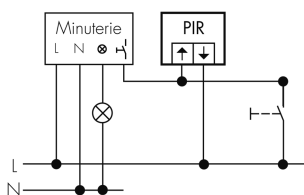

Farbe	Dunkelgrau
Farbcode	RAL 7012
Elektrotechnische Eigenschaften	
Spannungsversorgung [V]	über Minuterie 230 V (2-Leiter)
Spannungsart	AC
Netzfrequenz [Hz]	50 - 60
Melderaufbau max. Strom [A]	10 A
Sensoreigenschaften	
Reichweite bei seitlichem Vorbeigehen (tangential) [m]	10
Reichweite bei direktem Draufzugehen (radial) [m]	4
Reichweite für sitzende Personen (Präsenz) [m]	4
Erfassungswinkel [°]	180
Anzahl PIR Sensoren	2
Anzahl Helligkeitssensoren	1
Ansprechhelligkeit einstellbar	ja
Funktionseigenschaften	
Ausführung	Bewegungsmelder
Physische Ausgänge	
Anzahl der Schaltzonen	1
Ansprechhelligkeit [lx]	5 - 2000
Ausgang [1]	
Art des Kanals	Licht/Schaltausgang
Treppenhausüberwachung	ja

Schaltbilder

4-Leiter-Schaltung