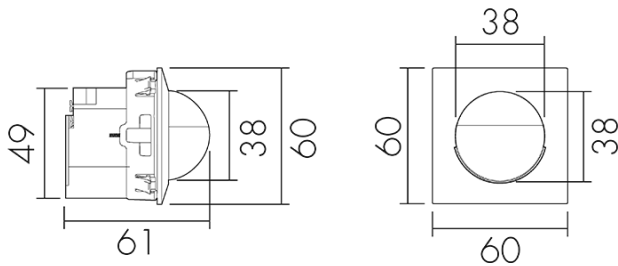

Indoor 180 C Minuterie SF EDI/DG

Bewegungsmelder für Minuterien, 2 Leiter, mit
Feller SNAPFIX®, Design EDIZIOdue,
dunkelgrau

E-Nr: 535 951 025

Preis brutto exkl. MwSt.: 163.45 CHF

Produktbeschreibung

- Für den Einsatz in Schalterkombinationen mit 180° Erfassungsbereich zur zuverlässigen Detektion von Bewegungen
- 2-Leiter-Technik für den einfachen Anschluss an empfohlene Treppenhausautomaten (Automat muss separat bestellt werden, z.B. B.E.G. Luxomat SCT1)
- Minimaler Installationsaufwand, das Nachziehen des Neutral-Leiters wird überflüssig
- Helligkeit stufenlos einstellbar
- Für Montagehöhen zwischen 1.1 - 2.2 m
- Abdeckclips im Lieferumfang

Illustrationen

Abmessungen in mm

Erfassungsschemas

Abmessungen in m

links: Aufsicht, rechts: Seitenansicht

.....

Reichweite bei sitzender Tätigkeit (Präsenz)

Reichweite bei direktem Draufzugehen (radial)

—

Reichweite bei seitlichem Vorbeigehen (tangential)

Technische Daten

Montageeigenschaften

Montagekategorie	Bausatz
Geeignet für Wandmontage	ja
Montagehöhe empfohlen [m]	1.1
Montagehöhe maximum 2 [m]	2.2
Anschlussart	Steckklemme

Material und Bauform

Breite [mm]	60
Höhe [mm]	60
Tiefe [mm]	61
Werkstoff	Kunststoff
Werkstoffgüte	Polycarbonat
Schutzart [IP]	IP20
Betriebstemperatur [°C]	-25 °C bis +55 °C
Schlagfestigkeit [IK]	IK05
Schutzklasse	II
Prüfzeichen	CE
Halogenfrei	ja
Ausführung der Oberfläche	matt
UV-Beständig	UV-stabilisiertes Polycarbonat