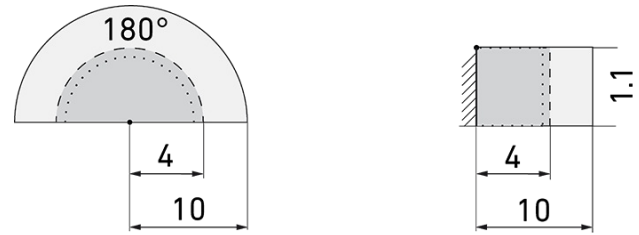

Indoor 180 C Minuterie SF EDI/DG

Bewegungsmelder für Minuterien, 2 Leiter, mit
Feller SNAPFIX®, Design EDIZIOdue,
dunkelgrau

E-Nr: 535 951 025

Preis brutto exkl. MwSt.: 163.45 CHF

Produktbeschreibung

- Für den Einsatz in Schalterkombinationen mit 180° Erfassungsbereich zur zuverlässigen Detektion von Bewegungen
- 2-Leiter-Technik für den einfachen Anschluss an empfohlene Treppenhausautomaten (Automat muss separat bestellt werden, z.B. B.E.G. Luxomat SCT1)
- Minimaler Installationsaufwand, das Nachziehen des Neutral-Leiters wird überflüssig
- Helligkeit stufenlos einstellbar
- Für Montagehöhen zwischen 1.1 - 2.2 m
- Abdeckclips im Lieferumfang

Illustrationen

Abmessungen in mm

Erfassungsschemas

Abmessungen in m

links: Aufsicht, rechts: Seitenansicht

.....

Reichweite bei sitzender Tätigkeit (Präsenz)

Reichweite bei direktem Draufzugehen (radial)

—

Reichweite bei seitlichem Vorbeigehen (tangential)

Technische Daten

Montageeigenschaften

Montagekategorie	Bausatz
Geeignet für Wandmontage	ja
Montagehöhe empfohlen [m]	1.1
Montagehöhe maximum 2 [m]	2.2
Anschlussart	Steckklemme