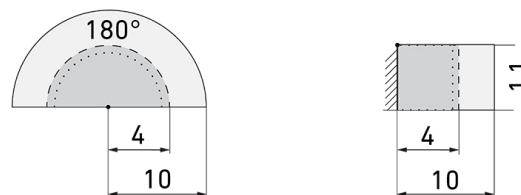

Indoor 180 UP Minuterie SF EDI/B

Bewegungsmelder für Minuterien, 2 Leiter, mit Feller SNAPFIX®, Design EDIZIOdue, braun
E-Nr: 535 941 033
Preis brutto exkl. MwSt.: 165.00 CHF

Produktbeschreibung

- Für Wand-Unterputz-Montage mit 180° Erfassungsbereich zur zuverlässigen Detektion von Bewegungen
- 2-Leiter-Technik für den einfachen Anschluss an empfohlene Treppenhausautomaten (Automat muss separat bestellt werden, z.B. B.E.G. Luxomat SCT1)
- Minimaler Installationsaufwand, das Nachziehen des Neutral-Leiters wird überflüssig
- Helligkeit stufenlos einstellbar
- Für Montagehöhen zwischen 1.1 - 2.2 m
- Abdeckclips im Lieferumfang

Illustrationen

Abmessungen in mm

Erfassungsschemas

Abmessungen in m

links: Aufsicht, rechts: Seitenansicht

- Reichweite bei sitzender Tätigkeit (Präsenz)
- - - Reichweite bei direktem Draufzugehen (radial)
- Reichweite bei seitlichem Vorbeigehen (tangential)

Technische Daten

Montageeigenschaften	
Montagekategorie	Unterputz (UP)
Geeignet für Wandmontage	ja
Montagehöhe empfohlen [m]	1.1
Montagehöhe maximum 2 [m]	2.2
Anschlussart	Steckklemme
Material und Bauform	
Breite [mm]	88
Höhe [mm]	88
Tiefe [mm]	61
Einbautiefe [mm]	40
Werkstoff	Kunststoff
Werkstoffgüte	Polycarbonat
Schutzart [IP]	IP20
Betriebstemperatur [°C]	-25 °C bis +55 °C
Schlagfestigkeit [IK]	IK05
Schutzklasse	II
Prüfzeichen	CE
Halogenfrei	ja
Ausführung der Oberfläche	matt
UV-Beständig	UV-stabilisiertes Polycarbonat
Farbe	Braun
Farbcode	RAL 8028
Elektrotechnische Eigenschaften	
Spannungsversorgung [V]	über Minuterie 230 V (2-Leiter)
Spannungsart	AC
Netzfrequenz [Hz]	50 - 60
Melderaufbau max. Strom [A]	10 A
Sensoreigenschaften	
Reichweite bei seitlichem Vorbeigehen (tangential) [m]	10
Reichweite bei direktem Draufzugehen (radial) [m]	4
Reichweite für sitzende Personen (Präsenz) [m]	4
Erfassungswinkel [°]	180
Anzahl PIR Sensoren	2
Anzahl Helligkeitssensoren	1
Ansprechhelligkeit einstellbar	ja