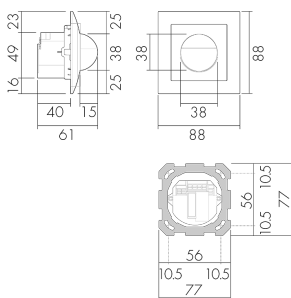

Indoor 180 UP Minuterie SF EDI/B

Bewegungsmelder für Minuterien, 2 Leiter, mit Feller SNAPFIX®, Design EDIZIOdue, braun
E-Nr: 535 941 033
Preis brutto exkl. MwSt.: 165.00 CHF

Produktbeschreibung

- Für Wand-Unterputz-Montage mit 180° Erfassungsbereich zur zuverlässigen Detektion von Bewegungen
- 2-Leiter-Technik für den einfachen Anschluss an empfohlene Treppenhausautomaten (Automat muss separat bestellt werden, z.B. B.E.G. Luxomat SCT1)
- Minimaler Installationsaufwand, das Nachziehen des Neutral-Leiters wird überflüssig
- Helligkeit stufenlos einstellbar
- Für Montagehöhen zwischen 1.1 - 2.2 m
- Abdeckclips im Lieferumfang

Illustrationen

Abmessungen in mm

Erfassungsschemas

Abmessungen in m

links: Aufsicht, rechts: Seitenansicht

- Reichweite bei sitzender Tätigkeit (Präsenz)
- - - Reichweite bei direktem Draufzugehen (radial)
- Reichweite bei seitlichem Vorbeigehen (tangential)

Technische Daten

Montageeigenschaften	
Montagekategorie	Unterputz (UP)
Geeignet für Wandmontage	ja
Montagehöhe empfohlen [m]	1.1
Montagehöhe maximum 2 [m]	2.2
Anschlussart	Steckklemme
Material und Bauform	
Breite [mm]	88
Höhe [mm]	88
Tiefe [mm]	61
Einbautiefe [mm]	40
Werkstoff	Kunststoff
Werkstoffgüte	Polycarbonat
Schutzart [IP]	IP20
Betriebstemperatur [°C]	-25 °C bis +55 °C
Schlagfestigkeit [IK]	IK05
Schutzklasse	II
Prüfzeichen	CE
Halogenfrei	ja
Ausführung der Oberfläche	matt
UV-Beständig	UV-stabilisiertes Polycarbonat
Farbe	Braun
Farbcode	RAL 8028
Elektrotechnische Eigenschaften	
Spannungsversorgung [V]	über Minuterie 230 V (2-Leiter)
Spannungsart	AC
Netzfrequenz [Hz]	50 - 60
Melderaufbau max. Strom [A]	10 A
Sensoreigenschaften	
Reichweite bei seitlichem Vorbeigehen (tangential) [m]	10
Reichweite bei direktem Draufzugehen (radial) [m]	4
Reichweite für sitzende Personen (Präsenz) [m]	4
Erfassungswinkel [°]	180
Anzahl PIR Sensoren	2
Anzahl Helligkeitssensoren	1
Ansprechhelligkeit einstellbar	ja