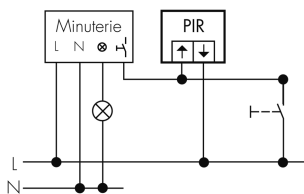

Indoor 180 UP Minuterie SF EDI/B

Bewegungsmelder für Minuterien, 2 Leiter, mit Feller SNAPFIX®, Design EDIZIOdue, braun
E-Nr: 535 941 033
Preis brutto exkl. MwSt.: 165.00 CHF

Produktbeschreibung

- Für Wand-Unterputz-Montage mit 180° Erfassungsbereich zur zuverlässigen Detektion von Bewegungen
- 2-Leiter-Technik für den einfachen Anschluss an empfohlene Treppenhausautomaten (Automat muss separat bestellt werden, z.B. B.E.G. Luxomat SCT1)
- Minimaler Installationsaufwand, das Nachziehen des Neutral-Leiters wird überflüssig
- Helligkeit stufenlos einstellbar
- Für Montagehöhen zwischen 1.1 - 2.2 m
- Abdeckclips im Lieferumfang

Technische Daten

Montageeigenschaften	
Montagekategorie	Unterputz (UP)
Geeignet für Wandmontage	ja
Montagehöhe empfohlen [m]	1.1
Montagehöhe maximum 2 [m]	2.2
Anschlussart	Steckklemme
Material und Bauform	
Breite [mm]	88
Höhe [mm]	88
Tiefe [mm]	61
Einbautiefe [mm]	40
Werkstoff	Kunststoff
Werkstoffgüte	Polycarbonat
Schutzart [IP]	IP20
Betriebstemperatur [°C]	-25 °C bis +55 °C
Schlagfestigkeit [IK]	IK05
Schutzklasse	II
Prüfzeichen	CE
Halogenfrei	ja
Ausführung der Oberfläche	matt
UV-Beständig	UV-stabilisiertes Polycarbonat
Farbe	Braun
Farbcode	RAL 8028
Elektrotechnische Eigenschaften	
Spannungsversorgung [V]	über Minuterie 230 V (2-Leiter)
Spannungsart	AC
Netzfrequenz [Hz]	50 - 60
Melderaufbau max. Strom [A]	10 A
Sensoreigenschaften	
Reichweite bei seitlichem Vorbeigehen (tangential) [m]	10
Reichweite bei direktem Draufzugehen (radial) [m]	4
Reichweite für sitzende Personen (Präsenz) [m]	4
Erfassungswinkel [°]	180
Anzahl PIR Sensoren	2
Anzahl Helligkeitssensoren	1
Ansprechhelligkeit einstellbar	ja

Funktionseigenschaften

Ausführung Bewegungsmelder

Physische Ausgänge

Anzahl der Schaltzonen 1

Ansprechhelligkeit [lx] 5 - 2000

Ausgang [1]

Art des Kanals Licht/Schaltausgang

Treppenhausüberwachung ja

Schaltbilder

4-Leiter-Schaltung

3-Leiter-Schaltung