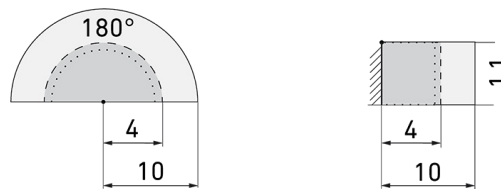

- Für Wand-Unterputz-Montage Nass (NUP) mit 180° Erfassungsbereich zur zuverlässigen Detektion von Bewegungen
- NEVO kompatibel
- 2-Leiter-Technik für den einfachen Anschluss an empfohlene Treppenhausautomaten (Automat muss separat bestellt werden, z.B. B.E.G. Luxomat SCT1)
- Minimaler Installationsaufwand, das Nachziehen des Neutral-Leiters wird überflüssig
- Helligkeit stufenlos einstellbar
- Für Montagehöhen zwischen 1.1 - 2.2 m
- Abdeckclips im Lieferumfang

Illustrationen

Abmessungen in mm

Erfassungsschemas

Abmessungen in m

links: Aufsicht, rechts: Seitenansicht

- Reichweite bei sitzender Tätigkeit (Präsenz)
- - - Reichweite bei direktem Draufzugehen (radial)
- Reichweite bei seitlichem Vorbeigehen (tangential)

Technische Daten

| Montageeigenschaften | |
|--|---------------------------------|
| Montagekategorie | Unterputz Nass (NUP) |
| Geeignet für Wandmontage | ja |
| Montagehöhe empfohlen [m] | 1.1 |
| Montagehöhe maximum 2 [m] | 2.2 |
| Anschlussart | Steckklemme |
| Material und Bauform | |
| Breite [mm] | 87 |
| Höhe [mm] | 87 |
| Tiefe [mm] | 65 |
| Einbautiefe [mm] | 27 |
| Werkstoff | Kunststoff |
| Werkstoffgüte | Polycarbonat |
| Schutzart [IP] | IP55 |
| Betriebstemperatur [°C] | -25 °C bis +55 °C |
| Schlagfestigkeit [IK] | IK06 |
| Schutzklasse | II |
| Prüfzeichen | CE |
| Halogenfrei | ja |
| Oberflächenschutz Gehäuse | unbehandelt |
| UV-Beständig | UV-stabilisiertes Polycarbonat |
| Farbe | Weiss |
| Farbcode | RAL 9010 |
| Elektrotechnische Eigenschaften | |
| Spannungsversorgung [V] | über Minuterie 230 V (2-Leiter) |
| Spannungsart | AC |
| Netzfrequenz [Hz] | 50 - 60 |
| Melderaufbau max. Strom [A] | 10 A |
| Sensoreigenschaften | |
| Reichweite bei seitlichem Vorbeigehen (tangential) [m] | 10 |
| Reichweite bei direktem Draufzugehen (radial) [m] | 4 |
| Reichweite für sitzende Personen (Präsenz) [m] | 4 |
| Erfassungswinkel [°] | 180 |
| Anzahl PIR Sensoren | 2 |