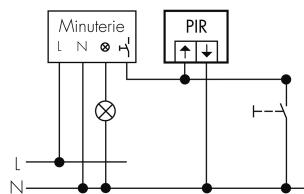

3-Leiter-Schaltung

Zubehör

SCT 1
Treppenhausautomat
E-Nr: 533 005 486
Preis brutto exkl. MwSt.: 70.00 CHF

AC-180
Abdeckclips zu Wandmelder 180°,
transparent
Art-Nr: 142573
Preis brutto exkl. MwSt.: 0.00 CHF