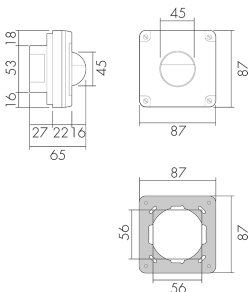

- Für Wand-Unterputz-Montage Nass (NUP) mit 180° Erfassungsbereich zur zuverlässigen Detektion von Bewegungen
- NEVO kompatibel
- 2-Leiter-Technik für den einfachen Anschluss an empfohlene Treppenhausautomaten (Automat muss separat bestellt werden, z.B. B.E.G. Luxomat SCT1)
- Minimaler Installationsaufwand, das Nachziehen des Neutral-Leiters wird überflüssig
- Helligkeit stufenlos einstellbar
- Für Montagehöhen zwischen 1.1 - 2.2 m
- Abdeckclips im Lieferumfang

Illustrationen

Abmessungen in mm

Erfassungsschemas

Abmessungen in m

links: Aufsicht, rechts: Seitenansicht

- Reichweite bei sitzender Tätigkeit (Präsenz)
- - - Reichweite bei direktem Draufzugehen (radial)
- Reichweite bei seitlichem Vorbeigehen (tangential)

Technische Daten

| Montageeigenschaften | |
|--|---------------------------------|
| Montagekategorie | Unterputz Nass (NUP) |
| Geeignet für Wandmontage | ja |
| Montagehöhe empfohlen [m] | 1.1 |
| Montagehöhe maximum 2 [m] | 2.2 |
| Anschlussart | Steckklemme |
| Material und Bauform | |
| Breite [mm] | 87 |
| Höhe [mm] | 87 |
| Tiefe [mm] | 65 |
| Einbautiefe [mm] | 27 |
| Werkstoff | Kunststoff |
| Werkstoffgüte | Polycarbonat |
| Schutzart [IP] | IP55 |
| Betriebstemperatur [°C] | -25 °C bis +55 °C |
| Schlagfestigkeit [IK] | IK06 |
| Schutzklasse | II |
| Prüfzeichen | CE |
| Halogenfrei | ja |
| Oberflächenschutz Gehäuse | unbehandelt |
| UV-Beständig | UV-stabilisiertes Polycarbonat |
| Farbe | Weiss |
| Farbcode | RAL 9010 |
| Elektrotechnische Eigenschaften | |
| Spannungsversorgung [V] | über Minuterie 230 V (2-Leiter) |
| Spannungsart | AC |
| Netzfrequenz [Hz] | 50 - 60 |
| Melderaufbau max. Strom [A] | 10 A |
| Sensoreigenschaften | |
| Reichweite bei seitlichem Vorbeigehen (tangential) [m] | 10 |
| Reichweite bei direktem Draufzugehen (radial) [m] | 4 |
| Reichweite für sitzende Personen (Präsenz) [m] | 4 |
| Erfassungswinkel [°] | 180 |
| Anzahl PIR Sensoren | 2 |