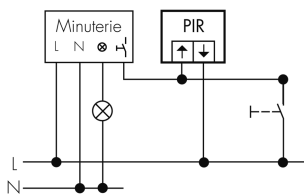

Anzahl Helligkeitssensoren	1
Ansprechhelligkeit einstellbar	ja
Funktionseigenschaften	
Ausführung	Bewegungsmelder
Physische Ausgänge	
Anzahl der Schaltzonen	1
Ansprechhelligkeit [lx]	5 - 2000
Ausgang [1]	
Art des Kanals	Licht/Schaltausgang
Treppenhausüberwachung	ja

Schaltbilder

4-Leiter-Schaltung