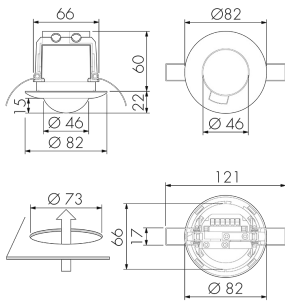

PD2N-M-DACO DALI-2 DE/S

Präsenzmelder DALI, schwarz

E-Nr: 535 939 078

Preis brutto exkl. MwSt.: 210.00 CHF

Produktbeschreibung

- Für den Einbau in Hohldecke mit 360° Erfassungsbereich zur zuverlässigen Detektion von Bewegungen
- Zeitsparende Montage dank Federbefestigung
- Werkseinstellung 10 min Nachlaufzeit und 500 Lux Helligkeitssollwert
- Voller Funktionsumfang ist nur mit dem BLE-IR-Adapter und einem Smartphone oder Tablet (Android, iOS) aktivierbar
- Selbstprüfung und Anzeige von Gerätefehlern in der B.E.G. One (Swisslux) App
- Funktion Halbautomatik (manuell Ein/automatisch Aus) für maximierte Energieeinsparung
- Einstellbarer Regelbereich
- Definierbares Einschaltverhalten über einen fixen oder den letzten Prozentwert
- Manuelles Schalten und Dimmen über konventionelle Taster möglich
- Orientierungslicht für erhöhte Sicherheitsanforderungen in Altersheimen, Spitälern, öffentlichen Bauten etc.
- DALI Master Melder für die direkte Ansteuerung der Leuchten (Broadcast). Busspeisung direkt vom Melder
- Abdeckclips im Lieferumfang
- Bidirektional fernbedienbar mit dem IR-Adapter und der B.E.G. One (Swisslux) App
- Master-Slave-Betrieb zur Erweiterung des Erfassungsbereiches
- Mischlichtmessung mittels innen- und aussenliegendem Lichtsensor

Illustrationen

Abmessungen in mm

Erfassungsschemas

Abmessungen in m

links: Aufsicht, rechts: Seitenansicht

.....

Reichweite bei sitzender Tätigkeit (Präsenz)

Reichweite bei direktem Draufzugehen (radial)

—

Reichweite bei seitlichem Vorbeigehen (tangential)

Technische Daten

Montageeigenschaften	
Montagekategorie	Einbau (EB)
Geeignet für Deckenmontage	ja
Montagehöhe empfohlen [m]	2.5
Montagehöhe maximum 2 [m]	5
Anschlussart	Steckklemme
Material und Bauform	
Höhe [mm]	86
Durchmesser [mm]	83
Bohrloch [mm]	73
Einbautiefe [mm]	59
Werkstoff	Kunststoff
Werkstoffgüte	Polycarbonat
Schutzart [IP]	IP20
Betriebstemperatur [°C]	-25 °C bis +50 °C
Schlagfestigkeit [IK]	IK05
Schutzklasse	II
Prüfzeichen	CE
Halogenfrei	ja