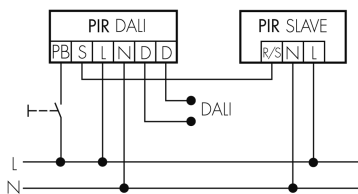

Steuerausgang	DALI-2 (DACO), 80mA (garantiert), 125mA (max.)
Halbautomatik	ja
min. Nachlaufzeit	1 min
max. Nachlaufzeit	150 min
Physische Eingänge	
Anzahl physische Eingänge	2
Art des Slaveeinganges / Info Intern	Slaveeingang
Eingang [1]	
Typ 1: Anzahl Eingänge des selben Typs	1
Art des Tastereinganges des selben Typs	Tastereingang
Eingang [2]	
Anzahl Eingänge desselben Typs	1
Art des Einganges	Slaveeingang

Schaltbilder

Normalbetrieb

Normalbetrieb mit externem Taster

Master-Slave-Betrieb

Master-Slave-Betrieb mit externem Taster

Zubehör

Color RAL NCS

Spezialfarbe matt oder glanz

Art-Nr: 141522

Preis brutto exkl. MwSt.: 20.00 CHF

PD2 S 360 DE Slave/S

Präsenzmelder Slave, schwarz

E-Nr: 535 933 098

Preis brutto exkl. MwSt.: 157.00 CHF