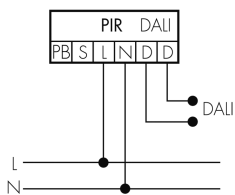

Steuerausgang	DALI-2 (DACO), 80mA (garantiert), 125mA (max.)
Halbautomatik	ja
min. Nachlaufzeit	1 min
max. Nachlaufzeit	150 min
Physische Eingänge	
Anzahl physische Eingänge	2
Art des Slaveeinganges / Info Intern	Slaveeingang
Eingang [1]	
Typ 1: Anzahl Eingänge des selben Typs	1
Art des Tastereinganges des selben Typs	Tastereingang
Eingang [2]	
Anzahl Eingänge desselben Typs	1
Art des Einganges	Slaveeingang

Schaltbilder

Normalbetrieb