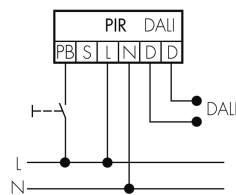

Normalbetrieb mit externem Taster