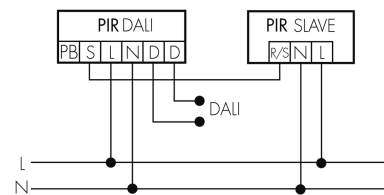

Steuerausgang	DALI-2 (DACO), 80mA (garantiert), 125mA (max.)
Halbautomatik	ja
min. Nachlaufzeit	1 min
max. Nachlaufzeit	150 min
Physische Eingänge	
Anzahl physische Eingänge	2
Art des Slaveeinganges / Info Intern	Slaveeingang
Eingang [1]	
Typ 1: Anzahl Eingänge des selben Typs	1
Art des Tastereinganges des selben Typs	Tastereingang
Eingang [2]	
Anzahl Eingänge desselben Typs	1
Art des Einganges	Slaveeingang

Schaltbilder

Normalbetrieb

Normalbetrieb mit externem Taster

Master-Slave-Betrieb

Master-Slave-Betrieb mit externem Taster

Zubehör

Color RAL NCS

Spezialfarbe matt oder glanz

Art-Nr: 141522

Preis brutto exkl. MwSt.: 20.00 CHF

PD2 S 360 DE Slave/S

Präsenzmelder Slave, schwarz

E-Nr: 535 933 098

Preis brutto exkl. MwSt.: 157.00 CHF