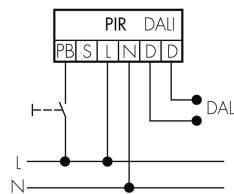

Normalbetrieb mit externem Taster