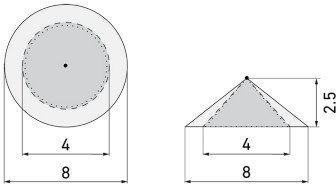

### Produktbeschreibung

- Für den Einbau in Hohldecke mit 360° Erfassungsbereich zur zuverlässigen Detektion von Bewegungen
- Zeitsparende Montage dank Federbefestigung
- Werkseinstellung 10 min Nachlaufzeit und 500 Lux Helligkeitssollwert
- Voller Funktionsumfang ist nur mit dem BLE-IR-Adapter und einem Smartphone oder Tablet (Android, iOS) aktivierbar
- Selbstprüfung und Anzeige von Gerätefehlern in der B.E.G. One (Swisslux) App
- Funktion Halbautomatik (manuell Ein/automatisch Aus) für maximierte Energieeinsparung
- Einstellbarer Regelbereich
- Definierbares Einschaltverhalten über einen fixen oder den letzten Prozentwert
- Manuelles Schalten und Dimmen über konventionelle Taster möglich
- Orientierungslicht für erhöhte Sicherheitsanforderungen in Altersheimen, Spitälern, öffentlichen Bauten etc.
- DALI Master Melder für die direkte Ansteuerung der Leuchten (Broadcast). Busspeisung direkt vom Melder
- Abdeckclips im Lieferumfang
- Bidirektional fernbedienbar mit dem IR-Adapter und der B.E.G. One (Swisslux) App
- Master-Slave-Betrieb zur Erweiterung des Erfassungsbereiches
- Mischlichtmessung mittels innen- und aussenliegendem Lichtsensor

## Erfassungsschemas

Abmessungen in m

links: Aufsicht, rechts:

Seitenansicht

- ..... Reichweite bei sitzender Tätigkeit (Präsenz)
- - - Reichweite bei direktem Draufzugehen (radial)
- Reichweite bei seitlichem Vorbeigehen (tangential)