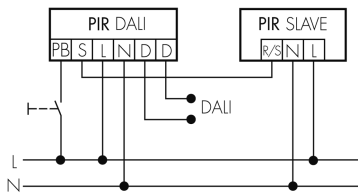

Art des Slaveeinganges / Info Intern	Slaveeingang
Eingang [1]	
Typ 1: Anzahl Eingänge des selben Typs	1
Art des Tastereinganges des selben Typs	Tastereingang
Eingang [2]	
Anzahl Eingänge desselben Typs	1
Art des Einganges	Slaveeingang

Schaltbilder

Normalbetrieb

Normalbetrieb mit externem Taster

Master-Slave-Betrieb

Master-Slave-Betrieb mit externem Taster

Zubehör

Color RAL NCS

Spezialfarbe matt oder glanz

Art-Nr: 141522

Preis brutto exkl. MwSt.: 20.00 CHF

PD2 S 360 DE Slave/W

Präsenzmelder Slave, weiss

E-Nr: 535 933 048

Preis brutto exkl. MwSt.: 157.00 CHF

CS1 S UP/W

Farbblende Decken-PIR 360°-UP, weiss