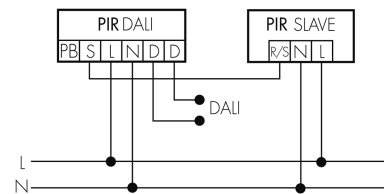

Art des Slaveeinganges / Info Intern	Slaveeingang
Eingang [1]	
Typ 1: Anzahl Eingänge des selben Typs	1
Art des Tastereinganges des selben Typs	Tastereingang
Eingang [2]	
Anzahl Eingänge desselben Typs	1
Art des Einganges	Slaveeingang

Schaltbilder

Normalbetrieb

Normalbetrieb mit externem Taster

Master-Slave-Betrieb

Master-Slave-Betrieb mit externem Taster

Zubehör

Color RAL NCS

Spezialfarbe matt oder glanz

Art-Nr: 141522

Preis brutto exkl. MwSt.: 20.00 CHF

PD2 S 360 DE Slave/W

Präsenzmelder Slave, weiss

E-Nr: 535 933 048

Preis brutto exkl. MwSt.: 157.00 CHF

CS1 S UP/W

Farbblende Decken-PIR 360°-UP, weiss