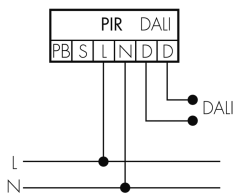

Art des Slaveeinganges / Info Intern	Slaveeingang
Eingang [1]	
Typ 1: Anzahl Eingänge des selben Typs	1
Art des Tastereinganges des selben Typs	Tastereingang
Eingang [2]	
Anzahl Eingänge desselben Typs	1
Art des Einganges	Slaveeingang

Schaltbilder

Normalbetrieb