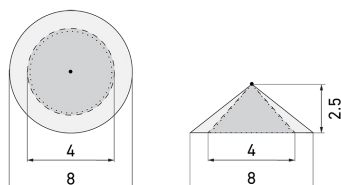

Erfassungsschemas

Abmessungen in m

links: Aufsicht, rechts:

Seitenansicht

- Reichweite bei sitzender Tätigkeit (Präsenz)
- - - Reichweite bei direktem Draufzugehen (radial)
- Reichweite bei seitlichem Vorbeigehen (tangential)

Technische Daten

Montageeigenschaften	
Montagekategorie	Bausatz
Geeignet für Deckenmontage	ja
Montagehöhe empfohlen [m]	2.5
Montagehöhe maximum 2 [m]	5
Anschlussart	Steckklemme
Material und Bauform	
Durchmesser [mm]	106
Werkstoff	Kunststoff
Werkstoffgüte	Polycarbonat
Schutzart [IP]	IP20
Betriebstemperatur [°C]	-25 °C bis +50 °C
Schlagfestigkeit [IK]	IK05
Schutzklasse	II
Prüfzeichen	CE
Halogenfrei	ja
Oberflächenschutz Gehäuse	unbehandelt
Ausführung der Oberfläche	matt
UV-Beständig	UV-stabilisiertes Polycarbonat
Farbe	n/a
Elektrotechnische Eigenschaften	