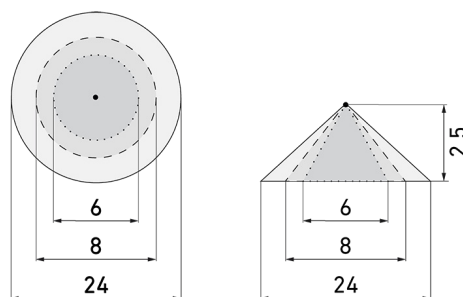

Illustrationen

Abmessungen in mm

Erfassungsschemas

Abmessungen in m

links: Aufsicht, rechts: Seitenansicht

- Reichweite bei sitzender Tätigkeit (Präsenz)
- - - Reichweite bei direktem Draufzugehen (radial)
- Reichweite bei seitlichem Vorbeigehen (tangential)

Technische Daten

Montageeigenschaften	
Montagekategorie	Einbau (EB)
Geeignet für Deckenmontage	ja
Montagehöhe empfohlen [m]	2.5
Montagehöhe maximum 2 [m]	10
Anschlussart	Steckklemme
Material und Bauform	
Höhe [mm]	98
Durchmesser [mm]	106
Bohrloch [mm]	73
Einbautiefe [mm]	47
Werkstoff	Kunststoff
Werkstoffgüte	Polycarbonat
Schutzart [IP]	IP20
Betriebstemperatur [°C]	-25 °C bis +50 °C
Schlagfestigkeit [IK]	IK04
Schutzklasse	II
Prüfzeichen	CE
Halogenfrei	ja
Oberflächenschutz Gehäuse	unbehandelt