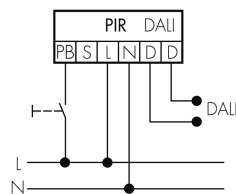

Normalbetrieb mit externem Taster