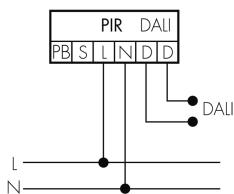

Halbautomatik	ja
min. Nachlaufzeit	1 min
max. Nachlaufzeit	150 min
Physische Eingänge	
Anzahl physische Eingänge	2
Art des Slaveeinganges / Info Intern	Slaveeingang
Eingang [1]	
Typ 1: Anzahl Eingänge des selben Typs	1
Art des Tastereinganges des selben Typs	Tastereingang
Eingang [2]	
Anzahl Eingänge desselben Typs	1
Art des Einganges	Slaveeingang

Schaltbilder

Normalbetrieb