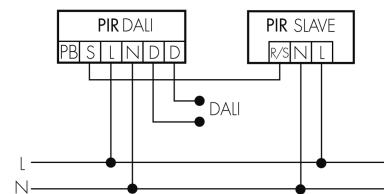

Halbautomatik	ja
min. Nachlaufzeit	1 min
max. Nachlaufzeit	150 min
Physische Eingänge	
Anzahl physische Eingänge	2
Art des Slaveeinganges / Info Intern	Slaveeingang
Eingang [1]	
Typ 1: Anzahl Eingänge des selben Typs	1
Art des Tastereinganges des selben Typs	Tastereingang
Eingang [2]	
Anzahl Eingänge desselben Typs	1
Art des Einganges	Slaveeingang

Schaltbilder

Normalbetrieb

Normalbetrieb mit externem Taster

Master-Slave-Betrieb

Master-Slave-Betrieb mit externem Taster

Zubehör

Color RAL NCS
 Spezialfarbe matt oder glanz
 Art-Nr: 141522
 Preis brutto exkl. MwSt.: 20.00 CHF