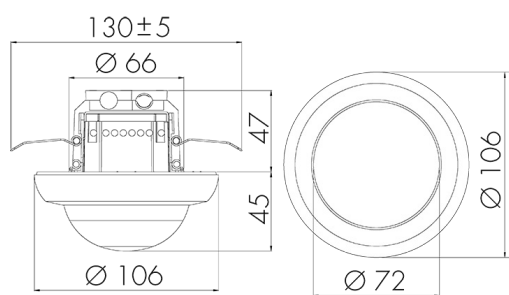

Illustrationen

Abmessungen in mm

Erfassungsschemas

Abmessungen in m

links: Aufsicht, rechts: Seitenansicht

- Reichweite bei sitzender Tätigkeit (Präsenz)
- - - Reichweite bei direktem Draufzugehen (radial)
- Reichweite bei seitlichem Vorbeigehen (tangential)

Technische Daten

Montageeigenschaften	
Montagekategorie	Einbau (EB)
Geeignet für Deckenmontage	ja
Montagehöhe empfohlen [m]	2.5
Montagehöhe maximum 2 [m]	10
Anschlussart	Steckklemme
Material und Bauform	
Höhe [mm]	98
Durchmesser [mm]	106
Bohrloch [mm]	73
Einbautiefe [mm]	47
Werkstoff	Kunststoff
Werkstoffgüte	Polycarbonat
Schutzart [IP]	IP20
Betriebstemperatur [°C]	-25 °C bis +50 °C
Schlagfestigkeit [IK]	IK04
Schutzklasse	II
Prüfzeichen	CE
Halogenfrei	ja
Oberflächenschutz Gehäuse	unbehandelt