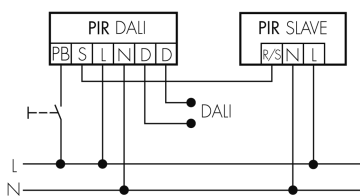

Halbautomatik	ja
min. Nachlaufzeit	1 min
max. Nachlaufzeit	150 min
Physische Eingänge	
Anzahl physische Eingänge	2
Art des Slaveeinganges / Info Intern	Slaveeingang
Eingang [1]	
Typ 1: Anzahl Eingänge des selben Typs	1
Art des Tastereinganges des selben Typs	Tastereingang
Eingang [2]	
Anzahl Eingänge desselben Typs	1
Art des Einganges	Slaveeingang

Schaltbilder

Normalbetrieb

Normalbetrieb mit externem Taster

Master-Slave-Betrieb

Master-Slave-Betrieb mit externem Taster

Zubehör

Color RAL NCS
 Spezialfarbe matt oder glanz
 Art-Nr: 141522
 Preis brutto exkl. MwSt.: 20.00 CHF