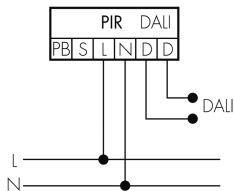

Anzahl physische Eingänge	2
Art des Slaveeinganges / Info Intern	Slaveeingang
Eingang [1]	
Typ 1: Anzahl Eingänge des selben Typs	1
Art des Tastereinganges des selben Typs	Tastereingang
Eingang [2]	
Anzahl Eingänge desselben Typs	1
Art des Einganges	Slaveeingang

Schaltbilder

Normalbetrieb