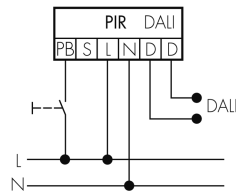

Normalbetrieb mit externem Taster