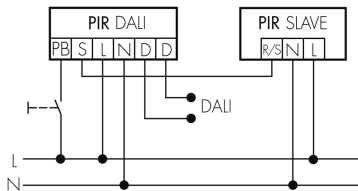

Anzahl physische Eingänge	2
Art des Slaveeinganges / Info Intern	Slaveeingang
Eingang [1]	
Typ 1: Anzahl Eingänge des selben Typs	1
Art des Tastereinganges des selben Typs	Tastereingang
Eingang [2]	
Anzahl Eingänge desselben Typs	1
Art des Einganges	Slaveeingang

Schaltbilder

Normalbetrieb

Normalbetrieb mit externem Taster

Master-Slave-Betrieb

Master-Slave-Betrieb mit externem Taster

Zubehör

Color RAL NCS
Spezialfarbe matt oder glanz
Art-Nr: 141522
Preis brutto exkl. MwSt.: 20.00 CHF

CS1 S MAX/HG
Farbblende Decken-PIR 360°, hellgrau
E-Nr: 535 999 338
Preis brutto exkl. MwSt.: 5.00 CHF

CS1 S MAX K/W
Korridorlinse für PD4N, weiss
E-Nr: 535 999 268
Preis brutto exkl. MwSt.: 20.00 CHF

CS1 S MAX/AS
Farbblende Decken-PIR 360°, schwarz
E-Nr: 535 999 508
Preis brutto exkl. MwSt.: 20.00 CHF