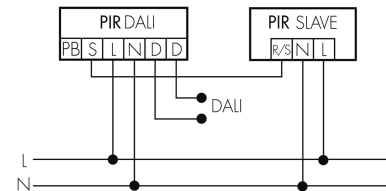

Anzahl physische Eingänge	2
Art des Slaveeinganges / Info Intern	Slaveeingang
Eingang [1]	
Typ 1: Anzahl Eingänge des selben Typs	1
Art des Tastereinganges des selben Typs	Tastereingang
Eingang [2]	
Anzahl Eingänge desselben Typs	1
Art des Einganges	Slaveeingang

Schaltbilder

Normalbetrieb

Normalbetrieb mit externem Taster

Master-Slave-Betrieb

Master-Slave-Betrieb mit externem Taster

Zubehör

Color RAL NCS
Spezialfarbe matt oder glanz
Art-Nr: 141522
Preis brutto exkl. MwSt.: 20.00 CHF

CS1 S MAX/HG
Farbblende Decken-PIR 360°, hellgrau
E-Nr: 535 999 338
Preis brutto exkl. MwSt.: 5.00 CHF

CS1 S MAX K/W
Korridorlinse für PD4N, weiss
E-Nr: 535 999 268
Preis brutto exkl. MwSt.: 20.00 CHF

CS1 S MAX/AS
Farbblende Decken-PIR 360°, schwarz
E-Nr: 535 999 508
Preis brutto exkl. MwSt.: 20.00 CHF