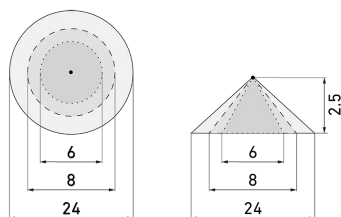

Erfassungsschemas

Abmessungen in m

links: Aufsicht, rechts:

Seitenansicht

- Reichweite bei sitzender Tätigkeit (Präsenz)
- - - Reichweite bei direktem Draufzugehen (radial)
- Reichweite bei seitlichem Vorbeigehen (tangential)

Technische Daten

Montageeigenschaften	
Montagekategorie	Bausatz
Geeignet für Deckenmontage	ja
Montagehöhe empfohlen [m]	2.5
Montagehöhe maximum 2 [m]	10
Anschlussart	Steckklemme
Material und Bauform	
Durchmesser [mm]	106
Werkstoff	Kunststoff
Werkstoffgüte	Polycarbonat
Schutzart [IP]	IP20
Betriebstemperatur [°C]	-25 °C bis +50 °C
Schlagfestigkeit [IK]	IK04
Schutzklasse	II
Prüfzeichen	CE
Halogenfrei	ja
Oberflächenschutz Gehäuse	unbehandelt
Ausführung der Oberfläche	matt
UV-Beständig	UV-stabilisiertes Polycarbonat
Farbe	n/a