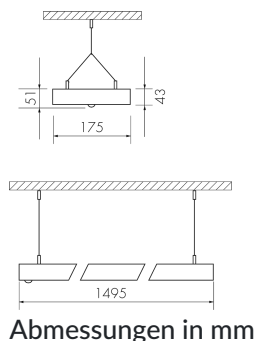

Illustrationen

Abmessungen in mm

Erfassungsschemas

Abmessungen in m

links: Aufsicht, rechts: Seitenansicht

- Reichweite bei sitzender Tätigkeit (Präsenz)
- - - Reichweite bei direktem Draufzugehen (radial)
- Reichweite bei seitlichem Vorbeigehen (tangential)

Lichtaustritt	direkt/indirekt
Lichtstrom ab Diffusor [lm]	9410
Montageeigenschaften	
Montagekategorie	Decken-Pendel
Geeignet für Wandmontage	nein
Montagehöhe empfohlen [m]	1.8 bis 3
Montagehöhe maximum 2 [m]	5
Anschlussart	Kabelanschluss
Material und Bauform	
Breite [mm]	175
Höhe/Tiefe Total [mm]	43
Länge [mm]	1495
Schutzart [IP]	IP20
Betriebstemperatur [°C]	0 °C bis +35 °C
Schutzklasse	I
Prüfzeichen	CE
Oberflächenschutz Gehäuse	Pulverbeschichtet
Ausführung der Oberfläche	matt
Gehäusefarbe	RAL 9003, Signalweiss
Elektrotechnische Eigenschaften	
Maximale Leitungslänge Taster [m]	10
Systemleistung [W]	57.3
Spannungsversorgung [V]	230 V
Spannungsart	AC
Netzfrequenz [Hz]	50 - 60
Maximale Länge Datendraht «D» [km]	1
Sensoreigenschaften	
Reichweite bei seitlichem Vorbeigehen (tangential) [m]	5
Reichweite bei direktem Draufzugehen (radial) [m]	1.5
Reichweite für sitzende Personen (Präsenz) [m]	1.5
Erfassungswinkel [°]	360
Funktionseigenschaften	
Werksprogramm	ja
Fernbedienbar	TRIVALITE Swislux APP / Bluetooth
Steuerung	TRIVALITE
Geeignet für drahtlose Übertragung	ja