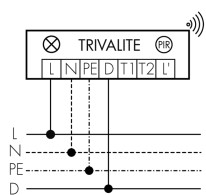

Physische Ausgänge

Anzahl physische Ausgänge	1
Konstantlichtregelung	ja
Orientierungslicht	ja
Ansprechelligkeit [lx]	0-2500

Ausgang [1]

Typ 1: Anzahl Kanäle des selben Typs	1
Art des Kanals	Licht/Schaltausgang
Halbautomatik	ja
min. Nachlaufzeit	0 s
max. Nachlaufzeit	18 h

Deklarationen

Energieeffizienzklasse Leuchte/System	B
Lebensdauer L70B10 bei 25°C [h]	100000

Notlicht

Notlichtbetrieb mit integriertem Akku [h]	nein
Geeignet für Notlicht	ja

Lieferumfang

Abhängung mitgeliefert	ja
Betriebsgerät	ja
Bewegungsmelder	ja
Lichtsensord	ja

Schaltbilder