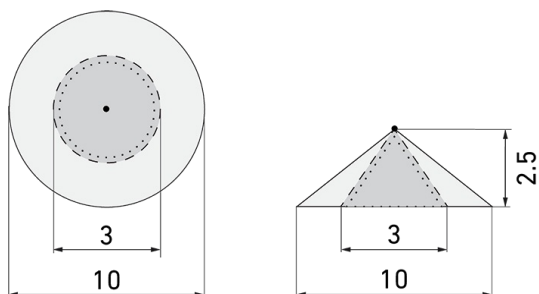

Illustrationen

Abmessungen in mm

Erfassungsschemas

Abmessungen in m

links: Aufsicht, rechts: Seitenansicht

- Reichweite bei sitzender Tätigkeit (Präsenz)
- - - Reichweite bei direktem Draufzugehen (radial)
- Reichweite bei seitlichem Vorbeigehen (tangential)

Lichtaustritt	direkt/indirekt
Lichtstrom ab Diffusor [lm]	9410
Montageeigenschaften	
Montagekategorie	Decken-Pendel
Geeignet für Wandmontage	nein
Montagehöhe empfohlen [m]	1.8 bis 3
Montagehöhe maximum 2 [m]	5
Anschlussart	Kabelanschluss
Material und Bauform	
Breite [mm]	175
Höhe/Tiefe Total [mm]	43
Länge [mm]	1495
Schutzart [IP]	IP20
Betriebstemperatur [°C]	0 °C bis +35 °C
Schutzklasse	I
Prüfzeichen	CE
Oberflächenschutz Gehäuse	Pulverbeschichtet
Ausführung der Oberfläche	matt
Gehäusefarbe	RAL 9003, Signalweiss
Elektrotechnische Eigenschaften	
Maximale Leitungslänge Taster [m]	10
Systemleistung [W]	57.3
Spannungsversorgung [V]	230 V
Spannungsart	AC
Netzfrequenz [Hz]	50 - 60
Maximale Länge Datendraht «D» [km]	1
Sensoreigenschaften	
Reichweite bei seitlichem Vorbeigehen (tangential) [m]	5
Reichweite bei direktem Draufzugehen (radial) [m]	1.5
Reichweite für sitzende Personen (Präsenz) [m]	1.5
Erfassungswinkel [°]	360
Funktionseigenschaften	
Werksprogramm	ja
Fernbedienbar	TRIVALITE Swislux APP / Bluetooth
Steuerung	TRIVALITE
Geeignet für drahtlose Übertragung	ja