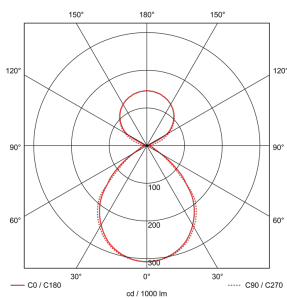

Illustrationen

Abmessungen in mm

Erfassungsschemas

Abmessungen in m

links: Aufsicht, rechts: Seitenansicht

- Reichweite bei sitzender Tätigkeit (Präsenz)
- - - Reichweite bei direktem Draufzugehen (radial)
- Reichweite bei seitlichem Vorbeigehen (tangential)

Lichtaustritt	direkt/indirekt
Lichtstrom ab Diffusor [lm]	9410
Montageeigenschaften	
Montagekategorie	Decken-Pendel
Geeignet für Wandmontage	nein
Montagehöhe empfohlen [m]	1.8 bis 3
Montagehöhe maximum 2 [m]	5
Anschlussart	Kabelanschluss
Material und Bauform	
Breite [mm]	175
Höhe/Tiefe Total [mm]	43
Länge [mm]	1495
Schutzart [IP]	IP20
Betriebstemperatur [°C]	0 °C bis +35 °C
Schutzklasse	I
Prüfzeichen	CE
Oberflächenschutz Gehäuse	Pulverbeschichtet
Ausführung der Oberfläche	matt
Gehäusefarbe	RAL 9003, Signalweiss
Elektrotechnische Eigenschaften	
Maximale Leitungslänge Taster [m]	10
Systemleistung [W]	57.3
Spannungsversorgung [V]	230 V
Spannungsart	AC
Netzfrequenz [Hz]	50 - 60
Maximale Länge Datendraht «D» [km]	1
Sensoreigenschaften	
Reichweite bei seitlichem Vorbeigehen (tangential) [m]	5
Reichweite bei direktem Draufzugehen (radial) [m]	1.5
Reichweite für sitzende Personen (Präsenz) [m]	1.5
Erfassungswinkel [°]	360
Funktionseigenschaften	
Werksprogramm	ja
Fernbedienbar	TRIVALITE Swislux APP / Bluetooth
Steuerung	TRIVALITE
Geeignet für drahtlose Übertragung	ja