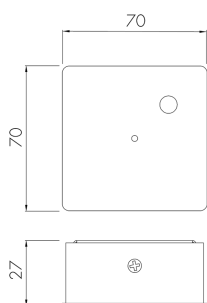

DRQ1/W

Deckenrosette quadratisch zu TRIVALITE

Pendelleuchten

Art-Nr: 172177

Produktbeschreibung

- Deckenrosette quadratisch, für die Einspeisung von Pendelleuchten

Illustrationen

Abmessungen in
mm

Technische Daten

Material und Bauform	
Breite [mm]	70
Höhe/Tiefe Total [mm]	27
Länge [mm]	70
Prüfzeichen	CE
Oberflächenschutz Gehäuse	Pulverbeschichtet