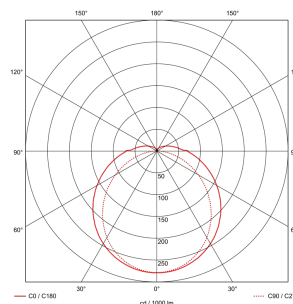

Perseus-SQ1200-4-S

Systemleuchte kubisch 1200mm 4000K mit
Notbatterie

Art-Nr: 172244

Produktbeschreibung

- Zeitloses Design
- Notlicht mit Leuchtdauer > 1 h, inkl. Selbsttest
- Intelligente Leuchte für Profilmontage
- Einfache Montage und vielseitig einsetzbar (Tiefgarage, Lager, Büro etc.)
- Schwarmfunktion sowie ergänzbar durch die Integration weiterer abgesetzter TRIVALITE-Leuchten
- Tragschiene aus Aluminium: leicht, rostfrei, langlebig
- Zeitloses Erscheinungsbild
- Flexibler Einspeisepunkt für bestehende Anschlüsse
- Verschiedene Montagemöglichkeiten: Aufputz, gependelt etc.
- Schlichte, durchgängige Optik ohne sichtbare Hebel/Schrauben

Illustrationen

Abmessungen in mm

Technische Daten

Lichttechnik	
Farbkonsistenz [SDCM]	3
Farbtemperatur [K]	4000
Farbwiedergabe-Index (CRI)	> 80
Leuchtmittel	LED nicht austauschbar
Lichtanteil direkt-indirekt	90 % / 10 %
Lichtausbeute [lm/W]	125
Lichtaustritt	direkt/indirekt
Lichtstrom ab Diffusor [lm]	4940
Montageeigenschaften	
Anschlussart	Stecker LBK2
Material und Bauform	
Breite [mm]	66
Höhe/Tiefe Total [mm]	44
Länge [mm]	1142
Betriebstemperatur [°C]	0 °C bis +35 °C
Ausführung der Oberfläche	matt
Elektrotechnische Eigenschaften	
Systemleistung [W]	39.5
Spannungsversorgung [V]	230 V
Spannungsart	AC
Netzfrequenz [Hz]	50 - 60
Deklarationen	
Energieeffizienzklasse Leuchte/System	E
Lebensdauer L70B10 bei 25°C [h]	60000
Notlicht	
Notlichtbetrieb mit integriertem Akku [h]	1
Lieferumfang	
Betriebsgerät	ja