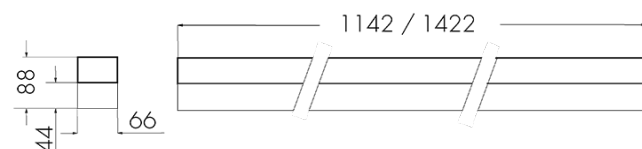

Perseus-SQ1200-4-S

Systemleuchte kubisch 1200mm 4000K mit
Notbatterie

Art-Nr: 172244

Produktbeschreibung

- Zeitloses Design
- Notlicht mit Leuchtdauer > 1 h, inkl. Selbsttest
- Intelligente Leuchte für Profilmontage
- Einfache Montage und vielseitig einsetzbar (Tiefgarage, Lager, Büro etc.)
- Schwarmfunktion sowie ergänzbar durch die Integration weiterer abgesetzter TRIVALITE-Leuchten
- Tragschiene aus Aluminium: leicht, rostfrei, langlebig
- Zeitloses Erscheinungsbild
- Flexibler Einspeisepunkt für bestehende Anschlüsse
- Verschiedene Montagemöglichkeiten: Aufputz, gependelt etc.
- Schlichte, durchgängige Optik ohne sichtbare Hebel/Schrauben

Illustrationen

Abmessungen in mm

Technische Daten

Lichttechnik	
Farbkonsistenz [SDCM]	3
Farbtemperatur [K]	4000
Farbwiedergabe-Index (CRI)	> 80
Leuchtmittel	LED nicht austauschbar
Lichtanteil direkt-indirekt	90 % / 10 %
Lichtausbeute [lm/W]	125
Lichtaustritt	direkt/indirekt
Lichtstrom ab Diffusor [lm]	4940
Montageeigenschaften	
Anschlussart	Stecker LBK2
Material und Bauform	
Breite [mm]	66
Höhe/Tiefe Total [mm]	44
Länge [mm]	1142
Betriebstemperatur [°C]	0 °C bis +35 °C
Ausführung der Oberfläche	matt
Elektrotechnische Eigenschaften	
Systemleistung [W]	39.5
Spannungsversorgung [V]	230 V
Spannungsart	AC
Netzfrequenz [Hz]	50 - 60
Deklarationen	
Energieeffizienzklasse Leuchte/System	E
Lebensdauer L70B10 bei 25°C [h]	60000
Notlicht	
Notlichtbetrieb mit integriertem Akku [h]	1
Lieferumfang	
Betriebsgerät	ja