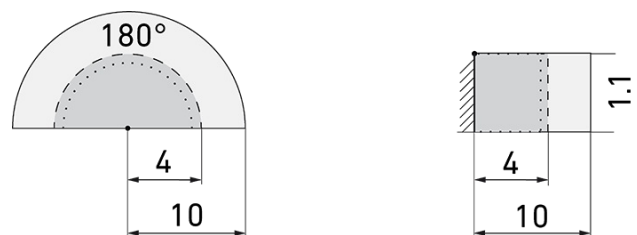

Indoor 180-BMS DALI-2 N

Präsenzmelder BMS

E-Nr: 535 930 020

Preis brutto exkl. MwSt.: 256.00 CHF

Produktbeschreibung

- Für Montagehöhen zwischen 1.1 - 2.2 m
- Minimaler Eigenverbrauch
- Abdeckclips im Lieferumfang
- Liefert Informationen zur Raumbelastung, Bewegungserkennung und Lux Werte
- Parametrierbar und adressierbar über DALI Steuergeräte, gemäss IEC 62386 Teil 101/103/303/304

Illustrationen

Abmessungen in mm

Erfassungsschemas

Abmessungen in m

links: Aufsicht, rechts: Seitenansicht

.....

Reichweite bei sitzender Tätigkeit
(Präsenz)

Reichweite bei direktem
Draufzugehen (radial)

—

Reichweite bei seitlichem
Vorbeigehen (tangential)

Technische Daten

Montageeigenschaften

Montagekategorie	Bausatz
Geeignet für Wandmontage	ja
Montagehöhe empfohlen [m]	1.1
Montagehöhe minimum [m]	1.1
Montagehöhe maximum 2 [m]	2.2
Anschlussart	Schraubklemme
Material und Bauform	
Breite [mm]	58
Höhe [mm]	49
Tiefe [mm]	44
Einbautiefe [mm]	24
Werkstoff	Kunststoff
Werkstoffgüte	Polycarbonat
Schutzart [IP]	IP20
Betriebstemperatur [°C]	-25 °C bis +55 °C
Schlagfestigkeit [IK]	IK05
Schutzklasse	II
Prüfzeichen	CE
Halogenfrei	ja
Oberflächenschutz Gehäuse	unbehandelt
Ausführung der Oberfläche	matt
UV-Beständig	UV-stabilisiertes Polycarbonat
Farbe	n/a
Elektrotechnische Eigenschaften	
Spannungsversorgung [V]	DALI, max. 22.5 V
Spannungsart	DC
LED-Anzeige	ja
Sensoreigenschaften	
Reichweite bei seitlichem Vorbeigehen (tangential) [m]	10
Reichweite bei direktem Draufzugehen (radial) [m]	4
Reichweite für sitzende Personen (Präsenz) [m]	4
Erfassungswinkel [°]	180
Schwenkbereich Sensor, horizontal [°]	0
Schwenkbereich Sensor, vertikal [°]	0
Anzahl PIR Sensoren	2
Anzahl Helligkeitssensoren	1