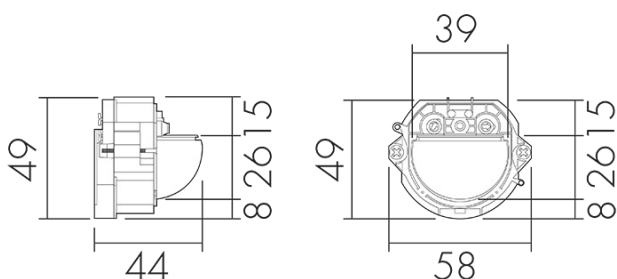

Indoor 180-BMS DALI-2 N

Präsenzmelder BMS

E-Nr: 535 930 020

Preis brutto exkl. MwSt.: 256.00 CHF

Produktbeschreibung

- Für Montagehöhen zwischen 1.1 - 2.2 m
- Minimaler Eigenverbrauch
- Abdeckclips im Lieferumfang
- Liefert Informationen zur Raumbelastung, Bewegungserkennung und Lux Werte
- Parametrierbar und adressierbar über DALI Steuergeräte, gemäss IEC 62386 Teil 101/103/303/304

Illustrationen

Abmessungen in mm

Erfassungsschemas

Abmessungen in m

links: Aufsicht, rechts: Seitenansicht

.....

Reichweite bei sitzender Tätigkeit
(Präsenz)

Reichweite bei direktem
Draufzugehen (radial)

—

Reichweite bei seitlichem
Vorbeigehen (tangential)

Technische Daten

Montageeigenschaften

Montagekategorie	Bausatz
Geeignet für Wandmontage	ja
Montagehöhe empfohlen [m]	1.1
Montagehöhe minimum [m]	1.1
Montagehöhe maximum 2 [m]	2.2
Anschlussart	Schraubklemme
Material und Bauform	
Breite [mm]	58
Höhe [mm]	49
Tiefe [mm]	44
Einbautiefe [mm]	24
Werkstoff	Kunststoff
Werkstoffgüte	Polycarbonat
Schutzart [IP]	IP20
Betriebstemperatur [°C]	-25 °C bis +55 °C
Schlagfestigkeit [IK]	IK05
Schutzklasse	II
Prüfzeichen	CE
Halogenfrei	ja
Oberflächenschutz Gehäuse	unbehandelt
Ausführung der Oberfläche	matt
UV-Beständig	UV-stabilisiertes Polycarbonat
Farbe	n/a
Elektrotechnische Eigenschaften	
Spannungsversorgung [V]	DALI, max. 22.5 V
Spannungsart	DC
LED-Anzeige	ja
Sensoreigenschaften	
Reichweite bei seitlichem Vorbeigehen (tangential) [m]	10
Reichweite bei direktem Draufzugehen (radial) [m]	4
Reichweite für sitzende Personen (Präsenz) [m]	4
Erfassungswinkel [°]	180
Schwenkbereich Sensor, horizontal [°]	0
Schwenkbereich Sensor, vertikal [°]	0
Anzahl PIR Sensoren	2
Anzahl Helligkeitssensoren	1