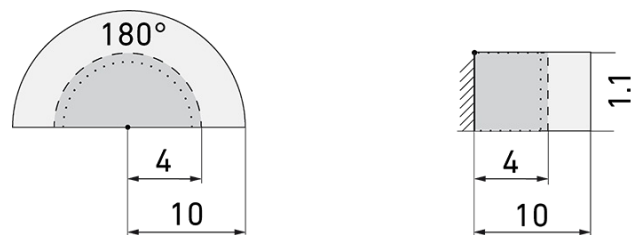

Indoor 180-BMS DALI-2 NM EDI

Präsenzmelder BMS, Design EDIZIOdue

E-Nr: 535 939 005

Preis brutto exkl. MwSt.: 257.00 CHF

Produktbeschreibung

- Für Montagehöhen zwischen 1.1 - 2.2 m
- Minimaler Eigenverbrauch
- Abdeckclips im Lieferumfang
- Liefert Informationen zur Raumbelagung, Bewegungserkennung und Lux Werte
- Parametrierbar und adressierbar über DALI Steuergeräte, gemäss IEC 62386 Teil 101/103/303/304

Illustrationen

Abmessungen in mm

Erfassungsschemas

Abmessungen in m

links: Aufsicht, rechts: Seitenansicht

.....

Reichweite bei sitzender Tätigkeit
(Präsenz)

Reichweite bei direktem
Draufzugehen (radial)

—

Reichweite bei seitlichem
Vorbeigehen (tangential)

Technische Daten

Montageeigenschaften	
Montagekategorie	Bausatz
Geeignet für Wandmontage	ja
Montagehöhe empfohlen [m]	1.1
Montagehöhe minimum [m]	1.1
Montagehöhe maximum 2 [m]	2.2
Anschlussart	Schraubklemme
Material und Bauform	
Breite [mm]	77
Höhe [mm]	77
Tiefe [mm]	44
Einbautiefe [mm]	24
Werkstoff	Kunststoff
Werkstoffgüte	Polycarbonat
Schutzart [IP]	IP20
Betriebstemperatur [°C]	-25 °C bis +55 °C
Schlagfestigkeit [IK]	IK05
Schutzklasse	II
Prüfzeichen	CE
Halogenfrei	ja
Oberflächenschutz Gehäuse	unbehandelt
Ausführung der Oberfläche	matt
UV-Beständig	UV-stabilisiertes Polycarbonat
Farbe	n/a
Elektrotechnische Eigenschaften	
Spannungsversorgung [V]	DALI, max. 22.5 V
Spannungsart	DC
LED-Anzeige	ja
Sensoreigenschaften	
Reichweite bei seitlichem Vorbeigehen (tangential) [m]	10
Reichweite bei direktem Draufzugehen (radial) [m]	4
Reichweite für sitzende Personen (Präsenz) [m]	4
Erfassungswinkel [°]	180
Schwenkbereich Sensor, horizontal [°]	0
Schwenkbereich Sensor, vertikal [°]	0
Anzahl PIR Sensoren	2