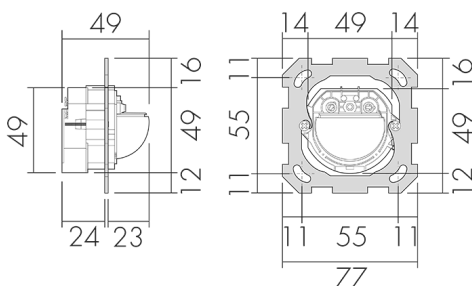

Indoor 180-BMS DALI-2 NM EDI

Präsenzmelder BMS, Design EDIZIOdue

E-Nr: 535 939 005

Preis brutto exkl. MwSt.: 257.00 CHF

Produktbeschreibung

- Für Montagehöhen zwischen 1.1 - 2.2 m
- Minimaler Eigenverbrauch
- Abdeckclips im Lieferumfang
- Liefert Informationen zur Raumbelagung, Bewegungserkennung und Lux Werte
- Parametrierbar und adressierbar über DALI Steuergeräte, gemäss IEC 62386 Teil 101/103/303/304

Illustrationen

Abmessungen in mm

Erfassungsschemas

Abmessungen in m

links: Aufsicht, rechts: Seitenansicht

.....

Reichweite bei sitzender Tätigkeit
(Präsenz)

Reichweite bei direktem
Draufzugehen (radial)

—

Reichweite bei seitlichem
Vorbeigehen (tangential)

Technische Daten

Montageeigenschaften	
Montagekategorie	Bausatz
Geeignet für Wandmontage	ja
Montagehöhe empfohlen [m]	1.1
Montagehöhe minimum [m]	1.1
Montagehöhe maximum 2 [m]	2.2
Anschlussart	Schraubklemme
Material und Bauform	
Breite [mm]	77
Höhe [mm]	77
Tiefe [mm]	44
Einbautiefe [mm]	24
Werkstoff	Kunststoff
Werkstoffgüte	Polycarbonat
Schutzart [IP]	IP20
Betriebstemperatur [°C]	-25 °C bis +55 °C
Schlagfestigkeit [IK]	IK05
Schutzklasse	II
Prüfzeichen	CE
Halogenfrei	ja
Oberflächenschutz Gehäuse	unbehandelt
Ausführung der Oberfläche	matt
UV-Beständig	UV-stabilisiertes Polycarbonat
Farbe	n/a
Elektrotechnische Eigenschaften	
Spannungsversorgung [V]	DALI, max. 22.5 V
Spannungsart	DC
LED-Anzeige	ja
Sensoreigenschaften	
Reichweite bei seitlichem Vorbeigehen (tangential) [m]	10
Reichweite bei direktem Draufzugehen (radial) [m]	4
Reichweite für sitzende Personen (Präsenz) [m]	4
Erfassungswinkel [°]	180
Schwenkbereich Sensor, horizontal [°]	0
Schwenkbereich Sensor, vertikal [°]	0
Anzahl PIR Sensoren	2