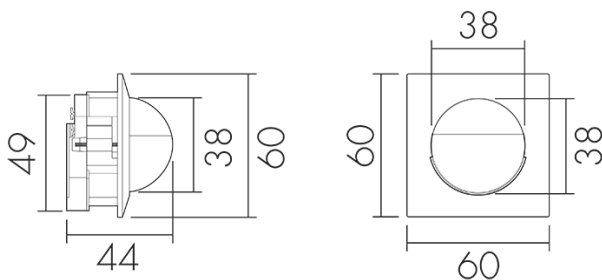

Indoor 180-BMS DALI-2 C EDI/W

Präsenzmelder BMS, Design EDIZIOdue,
weiss

E-Nr: 535 939 015

Preis brutto exkl. MwSt.: 260.00 CHF

Produktbeschreibung

- Für den Einsatz in Schalterkombinationen mit 180° Erfassungsbereich zur zuverlässigen Detektion von Bewegungen
- Für Montagehöhen zwischen 1.1 - 2.2 m
- Minimaler Eigenverbrauch
- Abdeckclips im Lieferumfang
- Liefert Informationen zur Raumbelagung, Bewegungserkennung und Lux Werte
- Parametrierbar und adressierbar über DALI Steuergeräte, gemäss IEC 62386 Teil 101/103/303/304

Illustrationen

Abmessungen in mm

Erfassungsschemas

Abmessungen in m

links: Aufsicht, rechts: Seitenansicht

.....

Reichweite bei sitzender Tätigkeit
(Präsenz)

Reichweite bei direktem
Draufzugehen (radial)

—

Reichweite bei seitlichem
Vorbeigehen (tangential)

Technische Daten

Montageeigenschaften	
Montagekategorie	Einbau (EB)
Geeignet für Wandmontage	ja
Montagehöhe empfohlen [m]	1.1
Montagehöhe minimum [m]	1.1
Montagehöhe maximum 2 [m]	2.2
Anschlussart	Schraubklemme
Material und Bauform	
Breite [mm]	60
Höhe [mm]	60
Tiefe [mm]	44
Einbautiefe [mm]	24
Werkstoff	Kunststoff
Werkstoffgüte	Polycarbonat
Schutzart [IP]	IP20
Betriebstemperatur [°C]	-25 °C bis +55 °C
Schlagfestigkeit [IK]	IK05
Schutzklasse	II
Prüfzeichen	CE
Halogenfrei	ja
Oberflächenschutz Gehäuse	unbehandelt
Ausführung der Oberfläche	matt
UV-Beständig	UV-stabilisiertes Polycarbonat
Farbe	Weiss
Farbcode	RAL 9010
Elektrotechnische Eigenschaften	
Spannungsversorgung [V]	DALI, max. 22.5 V
Spannungsart	DC
LED-Anzeige	ja
Sensoreigenschaften	
Reichweite bei seitlichem Vorbeigehen (tangential) [m]	10
Reichweite bei direktem Draufzugehen (radial) [m]	4
Reichweite für sitzende Personen (Präsenz) [m]	4
Erfassungswinkel [°]	180