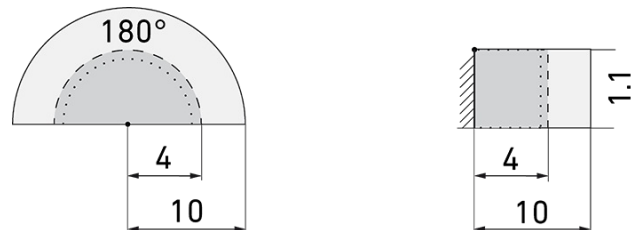

Indoor 180-BMS DALI-2 C EDI/W

Präsenzmelder BMS, Design EDIZIOdue,
weiss

E-Nr: 535 939 015

Preis brutto exkl. MwSt.: 260.00 CHF

Produktbeschreibung

- Für den Einsatz in Schalterkombinationen mit 180° Erfassungsbereich zur zuverlässigen Detektion von Bewegungen
- Für Montagehöhen zwischen 1.1 - 2.2 m
- Minimaler Eigenverbrauch
- Abdeckclips im Lieferumfang
- Liefert Informationen zur Raumbelagung, Bewegungserkennung und Lux Werte
- Parametrierbar und adressierbar über DALI Steuergeräte, gemäss IEC 62386 Teil 101/103/303/304

Illustrationen

Abmessungen in mm

Erfassungsschemas

Abmessungen in m

links: Aufsicht, rechts: Seitenansicht

.....

Reichweite bei sitzender Tätigkeit
(Präsenz)

Reichweite bei direktem
Draufzugehen (radial)

—

Reichweite bei seitlichem
Vorbeigehen (tangential)

Technische Daten

Montageeigenschaften	
Montagekategorie	Einbau (EB)
Geeignet für Wandmontage	ja
Montagehöhe empfohlen [m]	1.1
Montagehöhe minimum [m]	1.1
Montagehöhe maximum 2 [m]	2.2
Anschlussart	Schraubklemme
Material und Bauform	
Breite [mm]	60
Höhe [mm]	60
Tiefe [mm]	44
Einbautiefe [mm]	24
Werkstoff	Kunststoff
Werkstoffgüte	Polycarbonat
Schutzart [IP]	IP20
Betriebstemperatur [°C]	-25 °C bis +55 °C
Schlagfestigkeit [IK]	IK05
Schutzklasse	II
Prüfzeichen	CE
Halogenfrei	ja
Oberflächenschutz Gehäuse	unbehandelt
Ausführung der Oberfläche	matt
UV-Beständig	UV-stabilisiertes Polycarbonat
Farbe	Weiss
Farbcode	RAL 9010
Elektrotechnische Eigenschaften	
Spannungsversorgung [V]	DALI, max. 22.5 V
Spannungsart	DC
LED-Anzeige	ja
Sensoreigenschaften	
Reichweite bei seitlichem Vorbeigehen (tangential) [m]	10
Reichweite bei direktem Draufzugehen (radial) [m]	4
Reichweite für sitzende Personen (Präsenz) [m]	4
Erfassungswinkel [°]	180