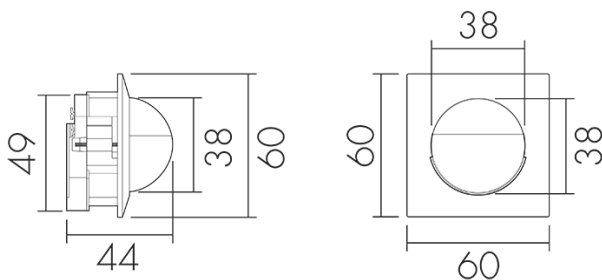

Indoor 180-BMS DALI-2 C EDI/B

Präsenzmelder BMS, Design EDIZIOdue,
braun

E-Nr: 535 939 025

Preis brutto exkl. MwSt.: 260.00 CHF

Produktbeschreibung

- Für den Einsatz in Schalterkombinationen mit 180° Erfassungsbereich zur zuverlässigen Detektion von Bewegungen
- Für Montagehöhen zwischen 1.1 - 2.2 m
- Minimaler Eigenverbrauch
- Abdeckclips im Lieferumfang
- Liefert Informationen zur Raumbelagung, Bewegungserkennung und Lux Werte
- Parametrierbar und adressierbar über DALI Steuergeräte, gemäss IEC 62386 Teil 101/103/303/304

Illustrationen

Abmessungen in mm

Erfassungsschemas

Abmessungen in m

links: Aufsicht, rechts: Seitenansicht

.....

Reichweite bei sitzender Tätigkeit (Präsenz)

Reichweite bei direktem Draufzugehen (radial)

—

Reichweite bei seitlichem Vorbeigehen (tangential)

Technische Daten

Montageeigenschaften	
Montagekategorie	Einbau (EB)
Geeignet für Wandmontage	ja
Montagehöhe empfohlen [m]	1.1
Montagehöhe minimum [m]	1.1
Montagehöhe maximum 2 [m]	2.2
Anschlussart	Schraubklemme
Material und Bauform	
Breite [mm]	60
Höhe [mm]	60
Tiefe [mm]	44
Einbautiefe [mm]	24
Werkstoff	Kunststoff
Werkstoffgüte	Polycarbonat
Schutzart [IP]	IP20
Betriebstemperatur [°C]	-25 °C bis +55 °C
Schlagfestigkeit [IK]	IK05
Schutzklasse	II
Prüfzeichen	CE
Halogenfrei	ja
Oberflächenschutz Gehäuse	unbehandelt
Ausführung der Oberfläche	matt
UV-Beständig	UV-stabilisiertes Polycarbonat
Farbe	Braun
Farbcode	RAL 8028
Elektrotechnische Eigenschaften	
Spannungsversorgung [V]	DALI, max. 22.5 V
Spannungsart	DC
LED-Anzeige	ja
Sensoreigenschaften	
Reichweite bei seitlichem Vorbeigehen (tangential) [m]	10
Reichweite bei direktem Draufzugehen (radial) [m]	4
Reichweite für sitzende Personen (Präsenz) [m]	4
Erfassungswinkel [°]	180