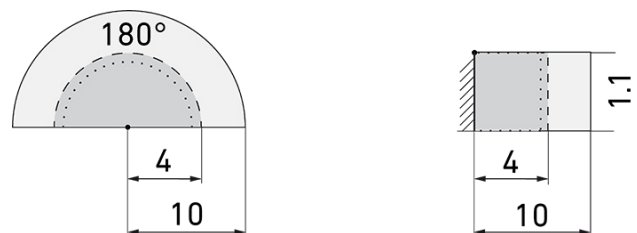

Indoor 180-BMS DALI-2 C EDI/B

Präsenzmelder BMS, Design EDIZIOdue,
braun

E-Nr: 535 939 025

Preis brutto exkl. MwSt.: 260.00 CHF

Produktbeschreibung

- Für den Einsatz in Schalterkombinationen mit 180° Erfassungsbereich zur zuverlässigen Detektion von Bewegungen
- Für Montagehöhen zwischen 1.1 - 2.2 m
- Minimaler Eigenverbrauch
- Abdeckclips im Lieferumfang
- Liefert Informationen zur Raumbelagung, Bewegungserkennung und Lux Werte
- Parametrierbar und adressierbar über DALI Steuergeräte, gemäss IEC 62386 Teil 101/103/303/304

Illustrationen

Abmessungen in mm

Erfassungsschemas

Abmessungen in m

links: Aufsicht, rechts: Seitenansicht

.....

Reichweite bei sitzender Tätigkeit (Präsenz)

Reichweite bei direktem Draufzugehen (radial)

—

Reichweite bei seitlichem Vorbeigehen (tangential)

Technische Daten

Montageeigenschaften	
Montagekategorie	Einbau (EB)
Geeignet für Wandmontage	ja
Montagehöhe empfohlen [m]	1.1
Montagehöhe minimum [m]	1.1
Montagehöhe maximum 2 [m]	2.2
Anschlussart	Schraubklemme
Material und Bauform	
Breite [mm]	60
Höhe [mm]	60
Tiefe [mm]	44
Einbautiefe [mm]	24
Werkstoff	Kunststoff
Werkstoffgüte	Polycarbonat
Schutzart [IP]	IP20
Betriebstemperatur [°C]	-25 °C bis +55 °C
Schlagfestigkeit [IK]	IK05
Schutzklasse	II
Prüfzeichen	CE
Halogenfrei	ja
Oberflächenschutz Gehäuse	unbehandelt
Ausführung der Oberfläche	matt
UV-Beständig	UV-stabilisiertes Polycarbonat
Farbe	Braun
Farbcode	RAL 8028
Elektrotechnische Eigenschaften	
Spannungsversorgung [V]	DALI, max. 22.5 V
Spannungsart	DC
LED-Anzeige	ja
Sensoreigenschaften	
Reichweite bei seitlichem Vorbeigehen (tangential) [m]	10
Reichweite bei direktem Draufzugehen (radial) [m]	4
Reichweite für sitzende Personen (Präsenz) [m]	4
Erfassungswinkel [°]	180