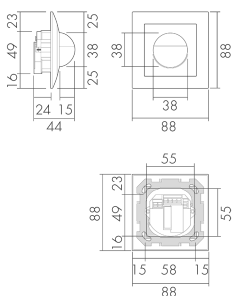

Indoor 180-BMS DALI-2 UP EDI/B

Präsenzmelder BMS, Design EDIZIOdue,
braun

E-Nr: 535 939 075

Preis brutto exkl. MwSt.: 261.00 CHF

Produktbeschreibung

- Für Wand-Unterputz-Montage mit 180° Erfassungsbereich zur zuverlässigen Detektion von Bewegungen
- Für Montagehöhen zwischen 1.1 - 2.2 m
- Minimaler Eigenverbrauch
- Abdeckclips im Lieferumfang
- Liefert Informationen zur Raumbelagung, Bewegungserkennung und Lux Werte
- Parametrierbar und adressierbar über DALI Steuergeräte, gemäss IEC 62386 Teil 101/103/303/304

Illustrationen

Abmessungen in mm

Erfassungsschemas

Abmessungen in m

links: Aufsicht, rechts: Seitenansicht

.....

Reichweite bei sitzender Tätigkeit (Präsenz)

Reichweite bei direktem Draufzugehen (radial)

—

Reichweite bei seitlichem Vorbeigehen (tangential)

Technische Daten

Montageeigenschaften	
Montagekategorie	Unterputz (UP)
Geeignet für Wandmontage	ja
Montagehöhe empfohlen [m]	1.1
Montagehöhe minimum [m]	1.1
Montagehöhe maximum 2 [m]	2.2
Anschlussart	Schraubklemme
Material und Bauform	
Breite [mm]	88
Höhe [mm]	88
Tiefe [mm]	44
Einbautiefe [mm]	24
Werkstoff	Kunststoff
Werkstoffgüte	Polycarbonat
Schutzart [IP]	IP20
Betriebstemperatur [°C]	-25 °C bis +55 °C
Schlagfestigkeit [IK]	IK05
Schutzklasse	II
Prüfzeichen	CE
Halogenfrei	ja
Oberflächenschutz Gehäuse	unbehandelt
Ausführung der Oberfläche	matt
UV-Beständig	UV-stabilisiertes Polycarbonat
Farbe	Braun
Farbcode	RAL 8028
Elektrotechnische Eigenschaften	
Spannungsversorgung [V]	DALI, max. 22.5 V
Spannungsart	DC
LED-Anzeige	ja
Sensoreigenschaften	
Reichweite bei seitlichem Vorbeigehen (tangential) [m]	10
Reichweite bei direktem Draufzugehen (radial) [m]	4
Reichweite für sitzende Personen (Präsenz) [m]	4
Erfassungswinkel [°]	180