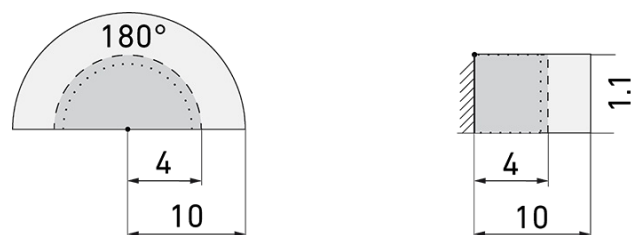

Indoor 180-BMS DALI-2 UP EDI/B

Präsenzmelder BMS, Design EDIZIOdue,
braun

E-Nr: 535 939 075

Preis brutto exkl. MwSt.: 261.00 CHF

Produktbeschreibung

- Für Wand-Unterputz-Montage mit 180° Erfassungsbereich zur zuverlässigen Detektion von Bewegungen
- Für Montagehöhen zwischen 1.1 - 2.2 m
- Minimaler Eigenverbrauch
- Abdeckclips im Lieferumfang
- Liefert Informationen zur Raumbelagung, Bewegungserkennung und Lux Werte
- Parametrierbar und adressierbar über DALI Steuergeräte, gemäss IEC 62386 Teil 101/103/303/304

Illustrationen

Abmessungen in mm

Erfassungsschemas

Abmessungen in m

links: Aufsicht, rechts: Seitenansicht

.....

Reichweite bei sitzender Tätigkeit (Präsenz)

Reichweite bei direktem Draufzugehen (radial)

—

Reichweite bei seitlichem Vorbeigehen (tangential)

Technische Daten

Montageeigenschaften	
Montagekategorie	Unterputz (UP)
Geeignet für Wandmontage	ja
Montagehöhe empfohlen [m]	1.1
Montagehöhe minimum [m]	1.1
Montagehöhe maximum 2 [m]	2.2
Anschlussart	Schraubklemme
Material und Bauform	
Breite [mm]	88
Höhe [mm]	88
Tiefe [mm]	44
Einbautiefe [mm]	24
Werkstoff	Kunststoff
Werkstoffgüte	Polycarbonat
Schutzart [IP]	IP20
Betriebstemperatur [°C]	-25 °C bis +55 °C
Schlagfestigkeit [IK]	IK05
Schutzklasse	II
Prüfzeichen	CE
Halogenfrei	ja
Oberflächenschutz Gehäuse	unbehandelt
Ausführung der Oberfläche	matt
UV-Beständig	UV-stabilisiertes Polycarbonat
Farbe	Braun
Farbcode	RAL 8028
Elektrotechnische Eigenschaften	
Spannungsversorgung [V]	DALI, max. 22.5 V
Spannungsart	DC
LED-Anzeige	ja
Sensoreigenschaften	
Reichweite bei seitlichem Vorbeigehen (tangential) [m]	10
Reichweite bei direktem Draufzugehen (radial) [m]	4
Reichweite für sitzende Personen (Präsenz) [m]	4
Erfassungswinkel [°]	180