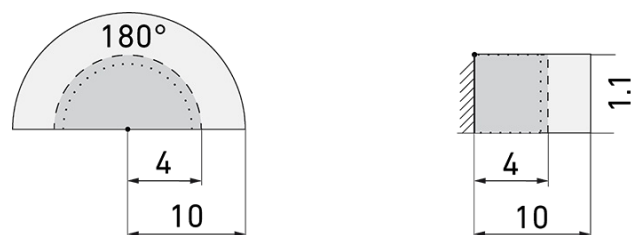

### Produktbeschreibung

- Für Wand-Unterputz-Montage mit 180° Erfassungsbereich zur zuverlässigen Detektion von Bewegungen
- Für Montagehöhen zwischen 1.1 - 2.2 m
- Minimaler Eigenverbrauch
- Abdeckclips im Lieferumfang
- Liefert Informationen zur Raumbelugung, Bewegungserkennung und Lux Werte
- Parametrierbar und adressierbar über DALI Steuergeräte, gemäss IEC 62386 Teil 101/103/303/304

### Illustrationen

Abmessungen in mm

### Erfassungsschemas

Abmessungen in m

links: Aufsicht, rechts: Seitenansicht

.....

Reichweite bei sitzender Tätigkeit  
(Präsenz)

---

Reichweite bei direktem  
Draufzugehen (radial)

—