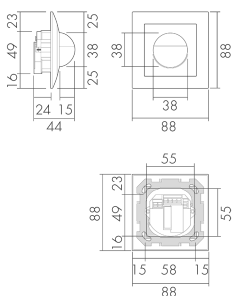

### Produktbeschreibung

- Für Wand-Unterputz-Montage mit 180° Erfassungsbereich zur zuverlässigen Detektion von Bewegungen
- Für Montagehöhen zwischen 1.1 - 2.2 m
- Minimaler Eigenverbrauch
- Abdeckclips im Lieferumfang
- Liefert Informationen zur Raumbelugung, Bewegungserkennung und Lux Werte
- Parametrierbar und adressierbar über DALI Steuergeräte, gemäss IEC 62386 Teil 101/103/303/304

### Illustrationen

Abmessungen in mm

### Erfassungsschemas

Abmessungen in m

links: Aufsicht, rechts: Seitenansicht

.....

Reichweite bei sitzender Tätigkeit  
(Präsenz)

---

Reichweite bei direktem  
Draufzugehen (radial)

—

## Technische Daten

Montageeigenschaften	
Montagekategorie	Unterputz (UP)
Geeignet für Wandmontage	ja
Montagehöhe empfohlen [m]	1.1
Montagehöhe minimum [m]	1.1
Montagehöhe maximum 2 [m]	2.2
Anschlussart	Schraubklemme
Material und Bauform	
Breite [mm]	88
Höhe [mm]	88
Tiefe [mm]	44
Einbautiefe [mm]	24
Werkstoff	Kunststoff
Werkstoffgüte	Polycarbonat
Schutzart [IP]	IP20
Betriebstemperatur [°C]	-25 °C bis +55 °C
Schlagfestigkeit [IK]	IK05
Schutzklasse	II
Prüfzeichen	CE
Halogenfrei	ja
Oberflächenschutz Gehäuse	unbehandelt
Ausführung der Oberfläche	matt
UV-Beständig	UV-stabilisiertes Polycarbonat
Farbe	Hellgrau
Farbcode	RAL 7047
Elektrotechnische Eigenschaften	
Spannungsversorgung [V]	DALI, max. 22.5 V
Spannungsart	DC
LED-Anzeige	ja
Sensoreigenschaften	
Reichweite bei seitlichem Vorbeigehen (tangential) [m]	10
Reichweite bei direktem Draufzugehen (radial) [m]	4
Reichweite für sitzende Personen (Präsenz) [m]	4
Erfassungswinkel [°]	180