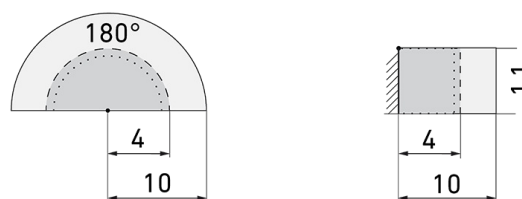

Indoor 180-BMS DALI-2 AP EDI/W

Präsenzmelder BMS, Design EDIZIOdue,
weiss

E-Nr: 535 939 115

Preis brutto exkl. MwSt.: 261.00 CHF

Produktbeschreibung

- Für Wand-Aufputz-Montage mit 180° Erfassungsbereich zur zuverlässigen Detektion von Bewegungen
- Für Montagehöhen zwischen 1.1 - 2.2 m
- Minimaler Eigenverbrauch
- Abdeckclip im Lieferumfang
- Liefert Informationen zur Raumbelagung, Bewegungserkennung und Lux Werte
- Parametrierbar und adressierbar über DALI Steuergeräte, gemäss IEC 62386 Teil 101/103/303/304

Illustrationen

Abmessungen in mm

Erfassungsschemas

Abmessungen in m

links: Aufsicht, rechts: Seitenansicht

- Reichweite bei sitzender Tätigkeit (Präsenz)
- - - Reichweite bei direktem Draufzugehen (radial)
- Reichweite bei seitlichem Vorbeigehen (tangential)

Technische Daten

Montageeigenschaften

Montagekategorie Aufputz (AP)

Geeignet für Wandmontage ja

Montagehöhe empfohlen [m] 1.1

Montagehöhe maximum 2 [m] 2.2

Anschlussart Schraubklemme

Material und Bauform