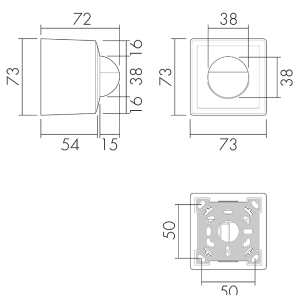

Indoor 180-BMS DALI-2 AP EDI/W

Präsenzmelder BMS, Design EDIZIOdue,
weiss

E-Nr: 535 939 115

Preis brutto exkl. MwSt.: 261.00 CHF

Produktbeschreibung

- Für Wand-Aufputz-Montage mit 180° Erfassungsbereich zur zuverlässigen Detektion von Bewegungen
- Für Montagehöhen zwischen 1.1 - 2.2 m
- Minimaler Eigenverbrauch
- Abdeckclip im Lieferumfang
- Liefert Informationen zur Raumbelagung, Bewegungserkennung und Lux Werte
- Parametrierbar und adressierbar über DALI Steuergeräte, gemäss IEC 62386 Teil 101/103/303/304

Illustrationen

Abmessungen in mm

Erfassungsschemas

Abmessungen in m

links: Aufsicht, rechts: Seitenansicht

- Reichweite bei sitzender Tätigkeit (Präsenz)
- - - Reichweite bei direktem Draufzugehen (radial)
- Reichweite bei seitlichem Vorbeigehen (tangential)

Technische Daten

Montageeigenschaften

Montagekategorie Aufputz (AP)

Geeignet für Wandmontage ja

Montagehöhe empfohlen [m] 1.1

Montagehöhe maximum 2 [m] 2.2

Anschlussart Schraubklemme

Material und Bauform

Breite [mm] 73

Höhe [mm] 73

Tiefe [mm] 72

Werkstoff Kunststoff

Werkstoffgüte Polycarbonat

Schutzart [IP] IP20

Betriebstemperatur [°C] -25 °C bis +55 °C

Schlagfestigkeit [IK] IK05