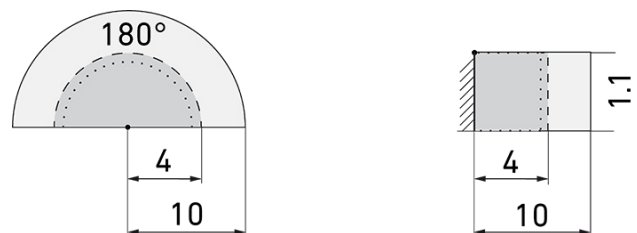

### Produktbeschreibung

- Für Wand-Aufputz-Montage mit 180° Erfassungsbereich zur zuverlässigen Detektion von Bewegungen
- Für Montagehöhen zwischen 1.1 - 2.2 m
- Minimaler Eigenverbrauch
- Abdeckclips im Lieferumfang
- Liefert Informationen zur Raumbelagung, Bewegungserkennung und Lux Werte
- Parametrierbar und adressierbar über DALI Steuergeräte, gemäss IEC 62386 Teil 101/103/303/304

### Illustrationen

Abmessungen in mm

### Erfassungsschemas

Abmessungen in m

links: Aufsicht, rechts: Seitenansicht

.....

Reichweite bei sitzender Tätigkeit (Präsenz)

---

Reichweite bei direktem Draufzugehen (radial)

—