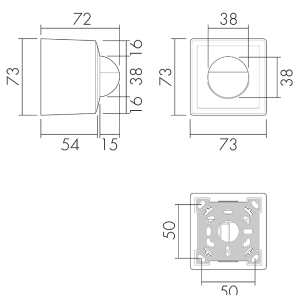

### Produktbeschreibung

- Für Wand-Aufputz-Montage mit 180° Erfassungsbereich zur zuverlässigen Detektion von Bewegungen
- Für Montagehöhen zwischen 1.1 - 2.2 m
- Minimaler Eigenverbrauch
- Abdeckclips im Lieferumfang
- Liefert Informationen zur Raumbelagung, Bewegungserkennung und Lux Werte
- Parametrierbar und adressierbar über DALI Steuergeräte, gemäss IEC 62386 Teil 101/103/303/304

### Illustrationen

Abmessungen in mm

### Erfassungsschemas

Abmessungen in m

links: Aufsicht, rechts: Seitenansicht

.....

Reichweite bei sitzender Tätigkeit (Präsenz)

---

Reichweite bei direktem Draufzugehen (radial)

—

## Technische Daten

Montageeigenschaften	
Montagekategorie	Aufputz (AP)
Geeignet für Wandmontage	ja
Montagehöhe empfohlen [m]	1.1
Montagehöhe minimum [m]	1.1
Montagehöhe maximum 2 [m]	2.2
Anschlussart	Schraubklemme
Material und Bauform	
Breite [mm]	73
Höhe [mm]	73
Tiefe [mm]	72
Werkstoff	Kunststoff
Werkstoffgüte	Polycarbonat
Schutzart [IP]	IP20
Betriebstemperatur [°C]	-25 °C bis +55 °C
Schlagfestigkeit [IK]	IK05
Schutzklasse	II
Prüfzeichen	CE
Halogenfrei	ja
Oberflächenschutz Gehäuse	unbehandelt
Ausführung der Oberfläche	matt
UV-Beständig	UV-stabilisiertes Polycarbonat
Farbe	Braun
Farbcode	RAL 8028
Elektrotechnische Eigenschaften	
Spannungsversorgung [V]	DALI, max. 22.5 V
Spannungsart	DC
LED-Anzeige	ja
Sensoreigenschaften	
Reichweite bei seitlichem Vorbeigehen (tangential) [m]	10
Reichweite bei direktem Draufzugehen (radial) [m]	4
Reichweite für sitzende Personen (Präsenz) [m]	4
Erfassungswinkel [°]	180
Schwenkbereich Sensor, horizontal [°]	0